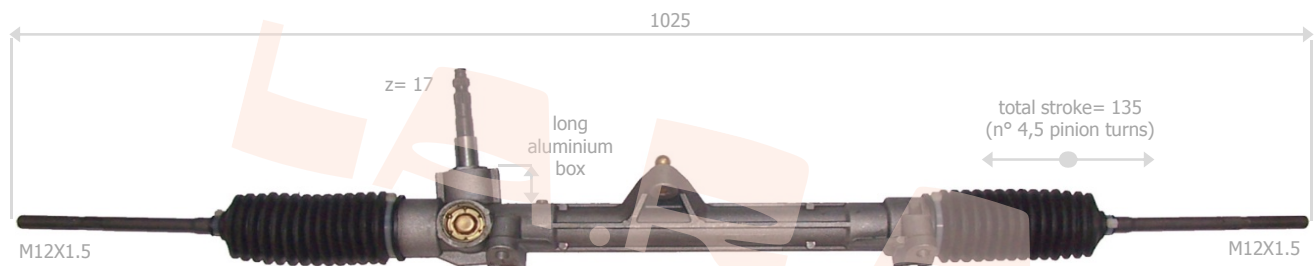

FIAT

PUNTO 55 - 60 - 75 - 90 - DIESEL CABRIO

<u>La.r.a.</u>	<u>Drive</u>	<u>Year</u>	<u>OE Number</u>	<u>Note</u>
190035	LH	11/1993->	7790277	SHORT ALUMINIUM BOX

FIAT

PUNTO 55 - 60 - 75 - 90 - DIESEL CABRIO