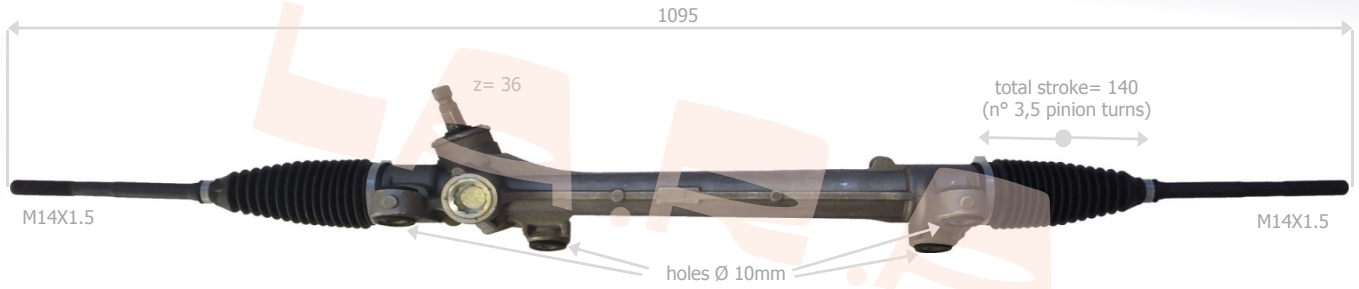

TOYOTA

COROLLA

<u>La.r.a.</u>	<u>Drive</u>	<u>Year</u>	<u>OE Number</u>
370502	RH	1996->	45510-12260

TOYOTA

COROLLA 1400/1600/1800/2000 cc

<u>La.r.a.</u>	<u>Drive</u>	<u>Year</u>	<u>OE Number</u>	<u>Note</u>
370005	LH	2002->2007	45510-02050 - 45510-02090	ELECTRIC STEERING