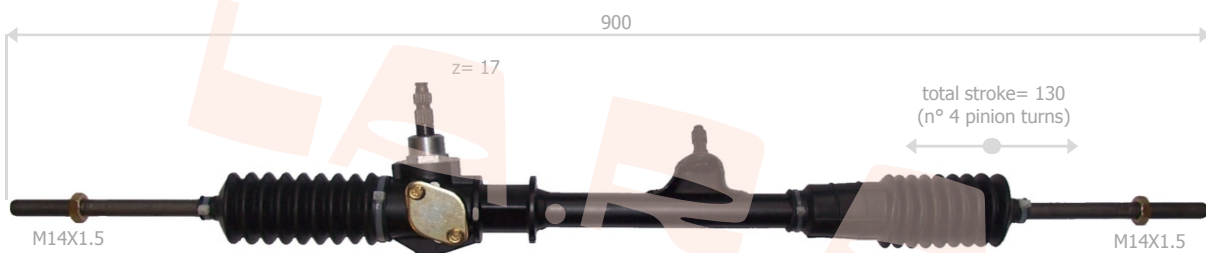

INNOCENTI

ELBA 1400/1600/1700 cc

<u>La.r.a.</u>	<u>Drive</u>	<u>Year</u>	<u>OE Number</u>
190031	LH	1993->	7527412