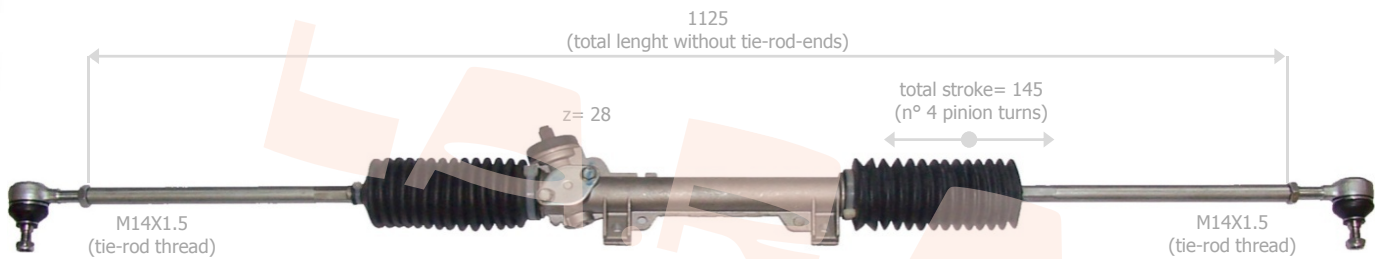

<u>La.r.a.</u>	<u>Drive</u>	<u>Year</u>	<u>OE Number</u>	<u>Note</u>
160018	LH	2005->2014	4001.33 - 4001.35 - 4006.61	ELECTRIC STEERING

CITROËN

C 15

<u>La.r.a.</u>	<u>Drive</u>	<u>Year</u>	<u>OE Number</u>
300005	LH	1985->	9455304467 - 9455341780