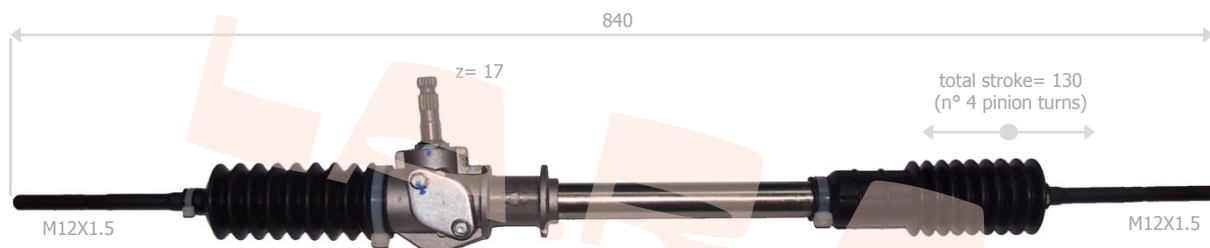

<u>La.r.a.</u>	<u>Drive</u>	<u>Year</u>	<u>OE Number</u>
190005	LH	10/1982->	5963144
190505	RH	10/1982->	5963146