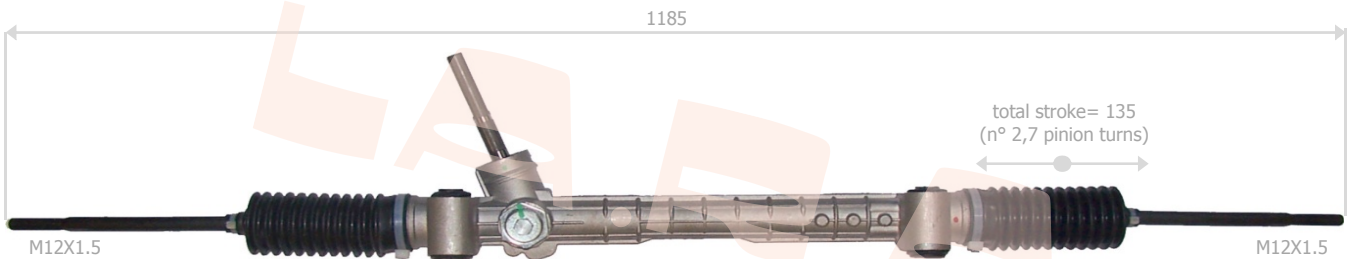

PEL

CORSA C ALL MODELS PETROL - DIESEL

La.r.a.	Drive	Year	OE Number	Note
290006	LH	09/2000->09/2006	24414650 - 24424836 - 26089055 - 5900211 - 5900256 - 5900314 - 900015 - 93184602 - 93192434	ELECTRIC STEERING - CODE : ZY - SINCE CHASSIS N° 33999999->, 34999999->, 36999999->
290506	RH	09/2000->09/2006	13152255 - 900023	ELECTRIC STEERING - CODE : XT - SINCE CHASSIS N° 44000001->, 54000001->, 56000001->, 43000001-> - UNTIL CHASSIS N° ->46999999

PEL

CORSA C ALL MODELS PETROL - DIESEL

La.r.a.	Drive	Year	OE Number	Note
290011	LH	09/2000->09/2006	13152252 - 13272665 - 5900310 - 900020 - 93184686	ELECTRIC STEERING - CODE : XU - SINCE CHASSIS N° 44999999->, 54000001->

PEL

CORSA C ALL MODELS PETROL - DIESEL

La.r.a.	Drive	Year	OE Number	Note
290012	LH	09/2000->09/2006	13152254 - 13272667 - 5900312 - 900022 - 93184603	ELECTRIC STEERING - CODE : XR - SINCE CHASSIS N° 43000001->, 44000001->, 46000001->, 54000001->, 56000001->

PEL

CORSA D PETROL 1000/1200/1400/1600 c.c. - 1300/1700 c.c. DIESEL

La.r.a.	Drive	Year	OE Number	Note
290010	LH	07/2006->	900032 - 900036 - 900037 - 900039 - 5900273 - 5900275 - 5900323 - 5900326 - 93167838 - 93167840 - 93168411 - 93168413 - 93189030 - 93189032 - 93193063	ELECTRIC STEERING