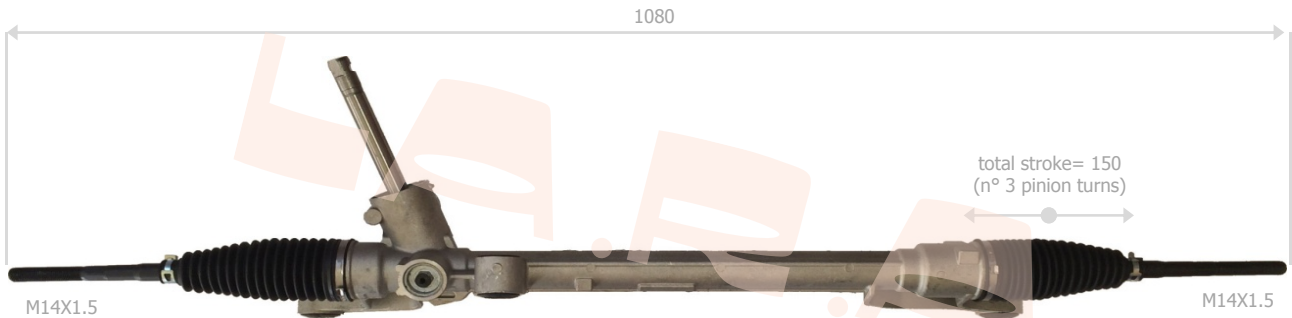

MASERATI

BITURBO

<u>La.r.a.</u>	<u>Drive</u>	<u>Year</u>	<u>OE Number</u>
250001	LH	12/1981->12/1994	317820123

MAZDA

MAZDA 2 1300/1400/1500/1600 cc

<u>La.r.a.</u>	<u>Drive</u>	<u>Year</u>	<u>OE Number</u>	<u>Note</u>
260003	LH	10/2007->	9532960 - DF71-32-110A - DF71-32-110B	ELECTRIC STEERING