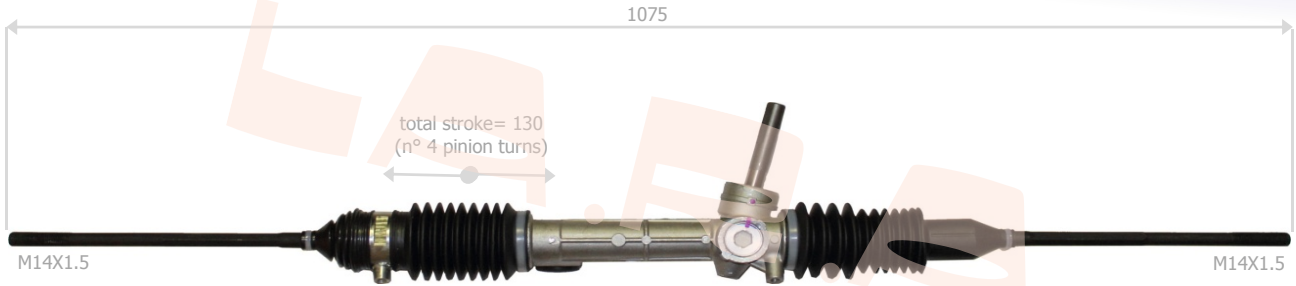

SMART

FORTWO COUPE' - CABRIO (450) 600/700/800 cc

<u>La.r.a.</u>	<u>Drive</u>	<u>Year</u>	<u>OE Number</u>	<u>Note</u>
430001	LH	01/2004->01/2007	Q0004684V0060000 - Q0004684V0070000 - Q0004684V0080000 - Q00012533V0010000	VERSION WITH DAMPER (DAMPER NOT SUPPLIED)