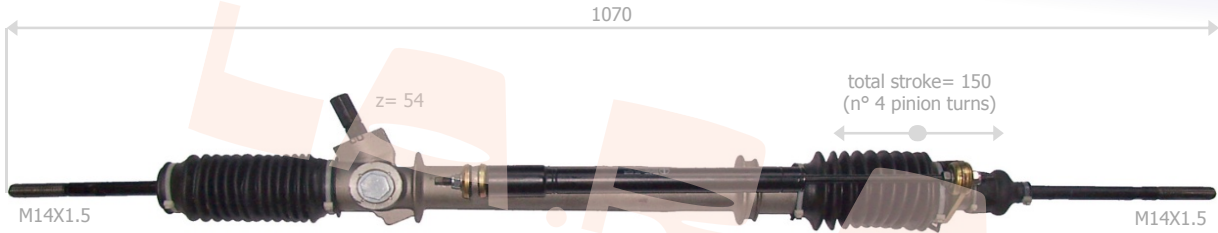

BMW

315 - 316 - 318 I - 320 - 320 I - 323 - E21 SERIES