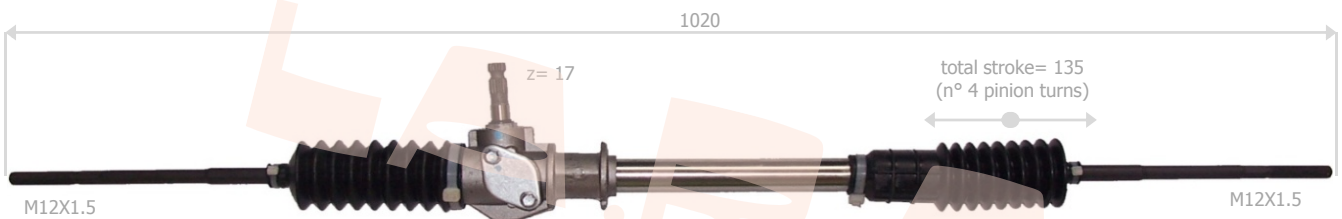

<u>La.r.a.</u>	<u>Drive</u>	<u>Year</u>	<u>OE Number</u>
190008	LH	1979->	02262001B - 93601864 - SE138162001B
190508	RH	1979->	

SEAT

IBIZA - MALAGA