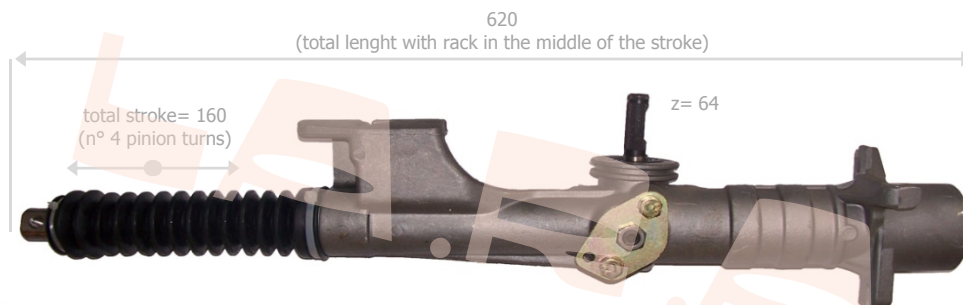

VOLKSWAGEN

GACEL - SENDA - ARGENTINA

<u>La.r.a.</u>	<u>Drive</u>	<u>Year</u>	<u>OE Number</u>
110002	LH	1982->	302419063.1