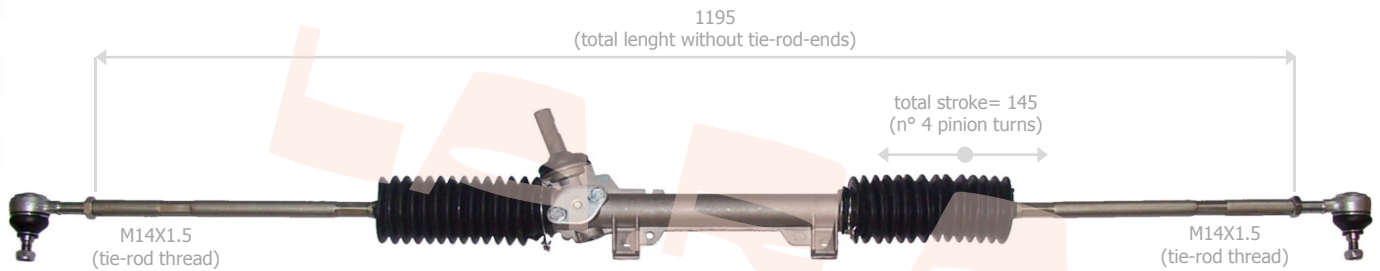

PEUGEOT

306

<u>L.a.r.a.</u>	<u>Drive</u>	<u>Year</u>	<u>OE Number</u>
300017	LH	5/1993->5/2001	4000.C0 - 4000.N7
300517	RH	5/1993->5/2001	4000.C1