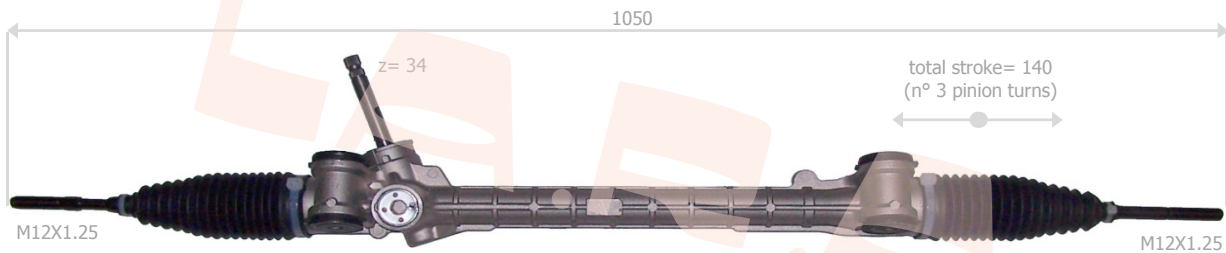

PEUGEOT

107 1000 cc PETROL - 1400 cc DIESEL HDI

<u>La.r.a.</u>	<u>Drive</u>	<u>Year</u>	<u>OE Number</u>	<u>Note</u>
160018	LH	2005->2014	4001.33 - 4001.35 - 4006.61	ELECTRIC STEERING

PEUGEOT

205 ALL MODELS PETROL - DIESEL