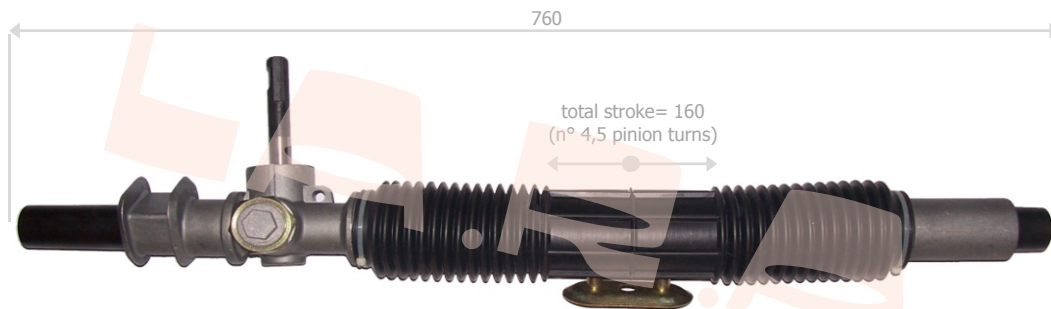

CITROËN

XANTIA

<u>La.r.a.</u>	<u>Drive</u>	<u>Year</u>	<u>OE Number</u>
160017	LH	11/1992->	9451136780

CITROËN

ZX 1400/1800 cc - BERLINGO ALL MODELS

<u>La.r.a.</u>	<u>Drive</u>	<u>Year</u>	<u>OE Number</u>
160011	LH	3/1991->	4000.S2 - 9451114580
160511	RH	3/1991->	

DAEWOO

LANOS

<u>La.r.a.</u>	<u>Drive</u>	<u>Year</u>	<u>OE Number</u>
170001	LH	05/1993->	96275011 - 96304378

DAEWOO

MATIZ

<u>La.r.a.</u>	<u>Drive</u>	<u>Year</u>	<u>OE Number</u>
170003	LH	01/1998->	96316282 - 96316283