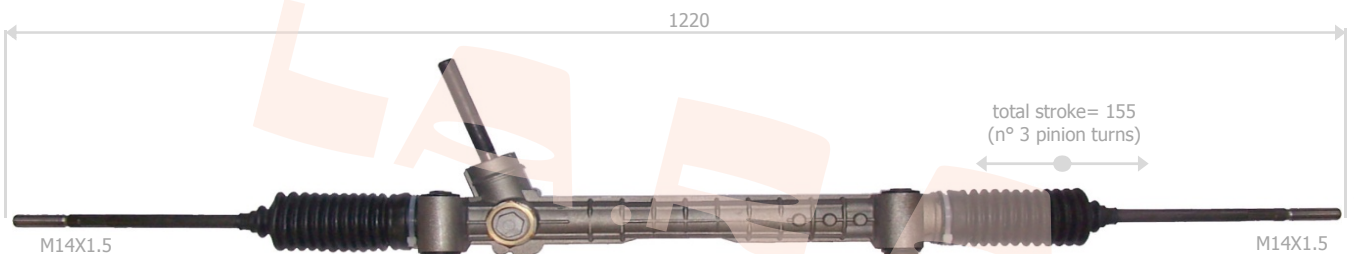

<u>La.r.a.</u>	<u>Drive</u>	<u>Year</u>	<u>OE Number</u>
390002	LH	09/1975->08/1981	900659 - 900661 - 902092 - 9290219

PEL

**ASTRA G - ALL MODELS - PETROL - DIESEL (02/1998->12/2009)
MERIVA - ALL MODELS PETROL - DIESEL (05/2003->05/2010)**

<u>La.r.a.</u>	<u>Drive</u>	<u>Year</u>	<u>OE Number</u>	<u>Note</u>
290009	LH		5900230 - 5900308 - 900018 - 93322041	ELECTRIC STEERING

PEUGEOT

104 1ST SERIES