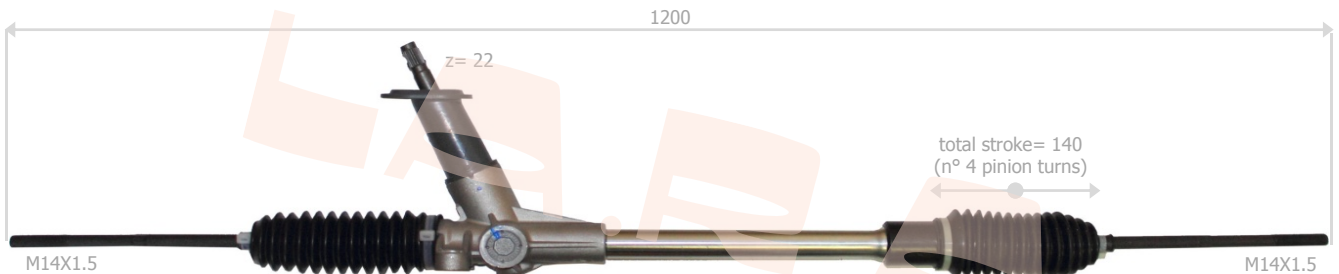

<u>La.r.a.</u>	<u>Drive</u>	<u>Year</u>	<u>OE Number</u>
400031	LH	08/1999->03/2008	6Q1419061A - 6Q1419061C - 6Q1419061G - 6Q1419061H - 6Q1419061HX

MANUAL STEERING
(DO NOT USE AS ELECTRIC STEERING)

SKODA

FAVORIT - FORMAN - FELICIA - PICK UP