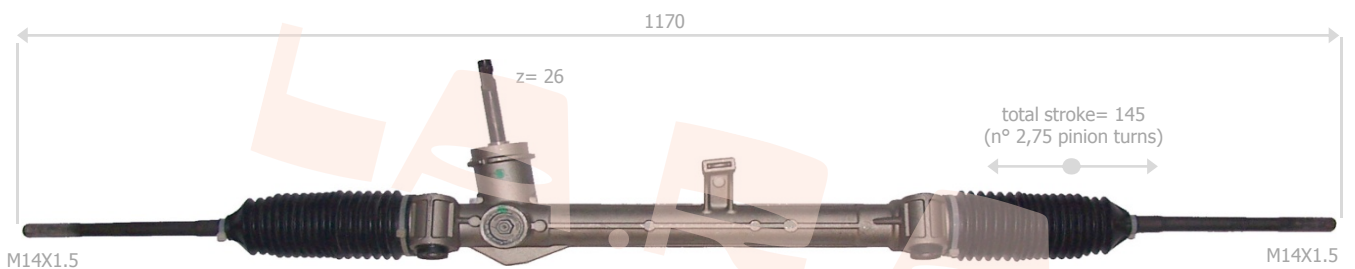

<u>La.r.a.</u>	<u>Drive</u>	<u>Year</u>	<u>OE Number</u>	<u>Note</u>
290014	LH	07/2006->	13391394 - 5900267 - 5900325 - 9000531 - 900555 - 93189034 - 931673065 - 95514911 - 95521836	ELECTRIC STEERING

PEL

CORSA D PETROL 1400/1600 cc - 1300/1700 cc DIESEL