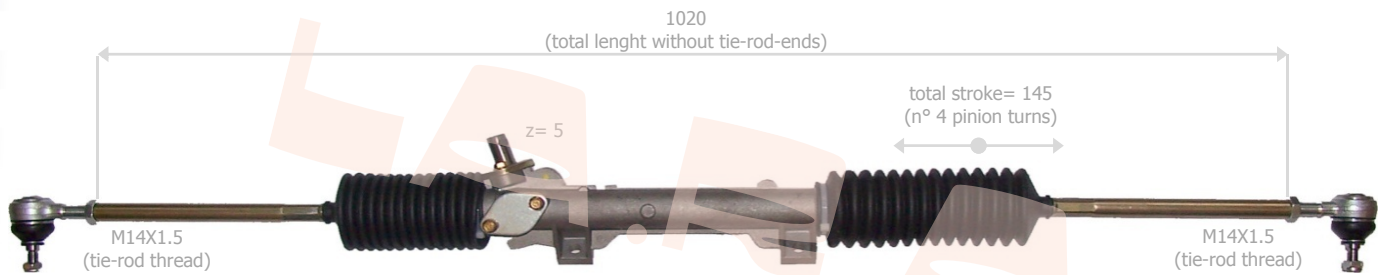

TALBOT-SIMEA

1307 - 1308 - 1510 - SOLARA - HORIZON

<u>La.r.a.</u>	<u>Drive</u>	<u>Year</u>	<u>OE Number</u>
360005	LH	01/1979->07/1986	18522600 - 18760700

TALBOT-SIMEA

SAMBA

<u>La.r.a.</u>	<u>Drive</u>	<u>Year</u>	<u>OE Number</u>
300003	LH	5/1976->8/1982	4002.58 - 4002.62