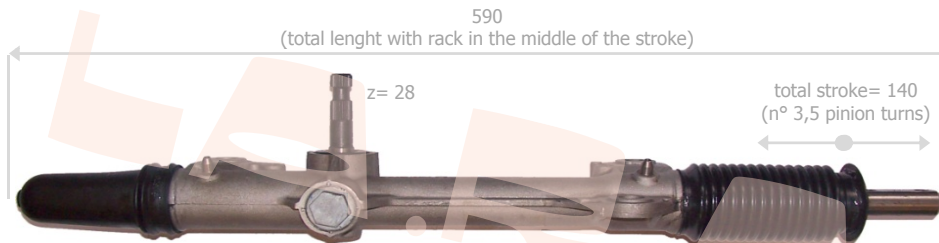

CITROËN

AX DIESEL (9/1988->) - AX GT-SPORT (10/1991->) - AX 4x4 (10/1991->)

<u>La.r.a.</u>	<u>Drive</u>	<u>Year</u>	<u>OE Number</u>
160007	LH		95659527 - 95659469

CITROËN

AX GTI

<u>La.r.a.</u>	<u>Drive</u>	<u>Year</u>	<u>OE Number</u>
160008	LH	10/1991->	95659461 - 95659462