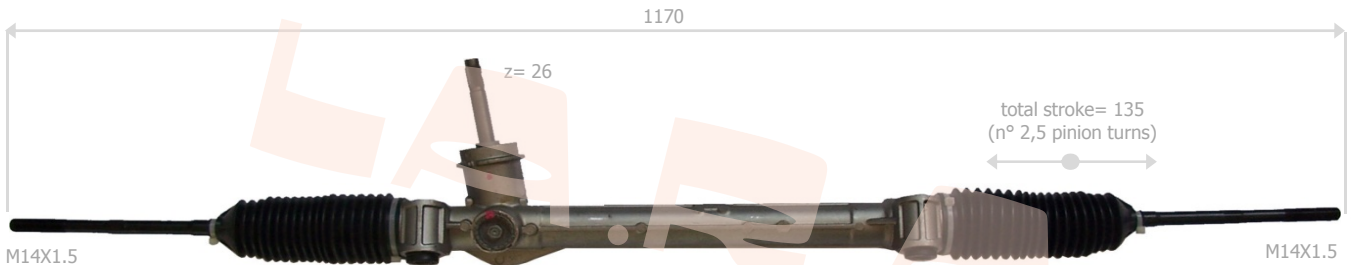

PEL

ADAM 1000/1200/1400 cc PETROL

<u>La.r.a.</u>	<u>Drive</u>	<u>Year</u>	<u>OE Number</u>	<u>Note</u>
290014	LH	10/2012->	13391394 - 5900267 - 5900325 - 900053 - 900555 - 93189034 - 93193065 - 95514911 - 95521836	ELECTRIC STEERING REDUCED RACK TRAVEL