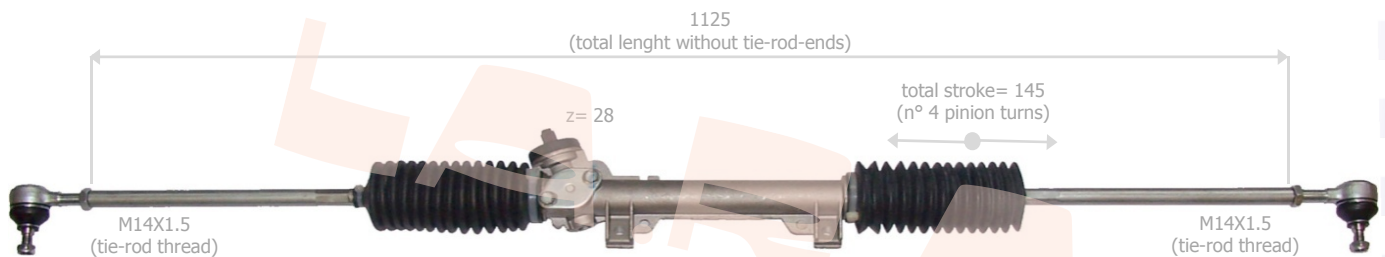

PEUGEOT

107 1000 cc PETROL - 1400 cc DIESEL HDI

<u>La.r.a.</u>	<u>Drive</u>	<u>Year</u>	<u>OE Number</u>	<u>Note</u>
160018	LH	2005->2014	4001.33 - 4001.35 - 4006.61	ELECTRIC STEERING

PEUGEOT

205 ALL MODELS PETROL - DIESEL