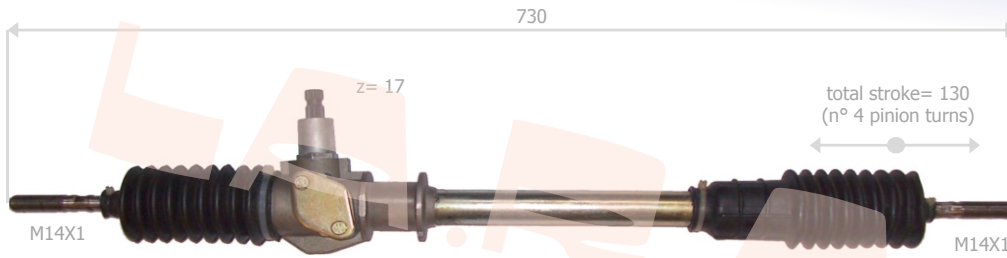

SEAT

MARBELLA - TERRA

<u>La.r.a.</u>	<u>Drive</u>	<u>Year</u>	<u>OE Number</u>
320010	LH	08/1986->10/1998	SE141182100A - SE141182100B
320510	RH	08/1986->10/1998	

SEAT

MARBELLA ALL MODELS