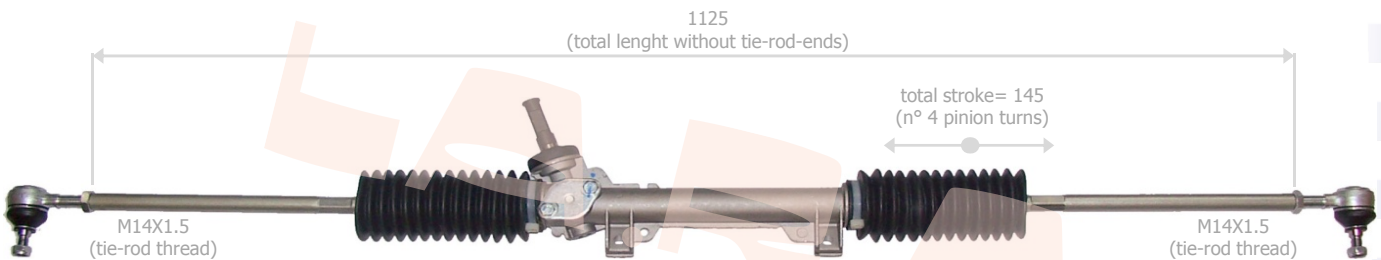

CITROËN

VISA GT - VISA 1100/1300 cc (1ST - 2ND SERIES) - VISA 1700 cc DIESEL - L.N.A.

<u>La.r.a.</u>	<u>Drive</u>	<u>Year</u>	<u>OE Number</u>
160003	LH	->1981	9455301775

CITROËN

VISA GTI - 1600 cc

<u>La.r.a.</u>	<u>Drive</u>	<u>Year</u>	<u>OE Number</u>
300015	LH	07/1986->12/2005	4000.42 - 95598224
300515	RH	07/1986->12/2005	4000.43 - 4000.45