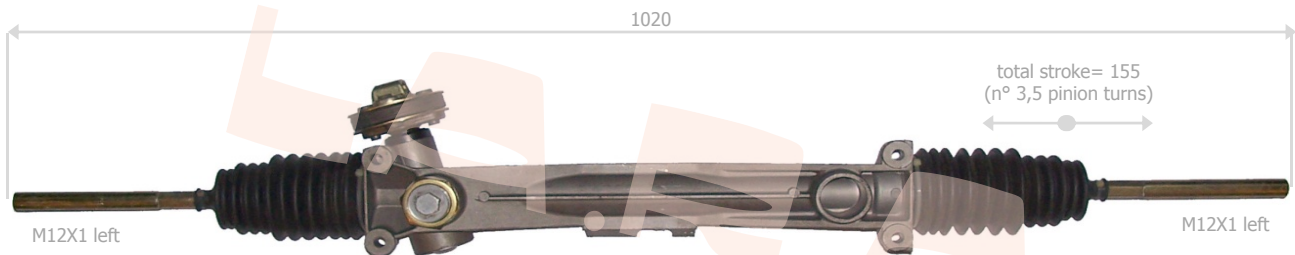

DODGE - OMNI - HORIZON - PLYMOUTH - U.S.A.

<u>La.r.a.</u>	<u>Drive</u>	<u>Year</u>	<u>OE Number</u>
350004	LH	1978->1983	15505R

TALBOT-SIMEA

1100/1200 cc

<u>La.r.a.</u>	<u>Drive</u>	<u>Year</u>	<u>OE Number</u>
360003	LH	10/1968->01/1980	18862900