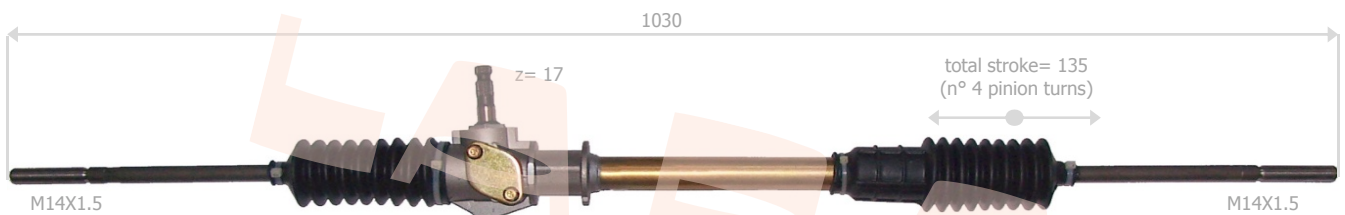

FIAT

PUNTO EVO ALL MODELS PETROL 1200/1400 cc (8V/16V) - 1400/2000 cc ABARTH - 1300/1600 cc DIESEL MULTIJET

<u>L.a.r.a.</u>	<u>Drive</u>	<u>Year</u>	<u>OE Number</u>	<u>Note</u>
190056	LH	07/2009->	51799757 - 51799759 - 51802373 - 51813212 - 51822617 - 51829622 - 51834767 - 51852305 - 51861098 - 51861102 - 51861104 - 51946984 - 52049738 - 55702314 - 55702316 - 55702501 - 71748647	ELECTRIC STEERING

FIAT

RITMO 60-65-75-85-105TC - RITMO DIESEL 1700 cc - ABARTH 125TC

<u>L.a.r.a.</u>	<u>Drive</u>	<u>Year</u>	<u>OE Number</u>	<u>Note</u>
190011	LH	09/1978->10/1982	4321238 - 4392510 - 4430365 - 4438408 - 4470591 - 5950687 - 5964824 - 5964826	
190511	RH	09/1978->10/1982	4430366 - 4470592	

FIAT

**RITMO 60 - 70 - SUPER 70 - 85 - 105 TC/ES - ENERGY SAVING - ENERGY SAVING DIESEL 1700 cc
REGATA 70 - S - 85 - REGATA DIESEL 1700 cc**

<u>L.a.r.a.</u>	<u>Drive</u>	<u>Year</u>	<u>OE Number</u>	<u>Note</u>
190008	LH	->3/1985	5957568 - 5960406 - 5964834 - 5978831 - 5998145	
190508	RH	->3/1985	5965470 - 5998147	

FIAT

RITMO SUPER 85 - 105 TC - RITMO RESTYLING S 85 - RITMO 100S - REGATA 85S - 100S

<u>L.a.r.a.</u>	<u>Drive</u>	<u>Year</u>	<u>OE Number</u>	<u>Note</u>
190015	LH	09/1983->07/89	5983304 - 5986490 - 5996460 - 5998155	WITH DAMPER
190515	RH	09/1983->07/89	5996463	WITH DAMPER