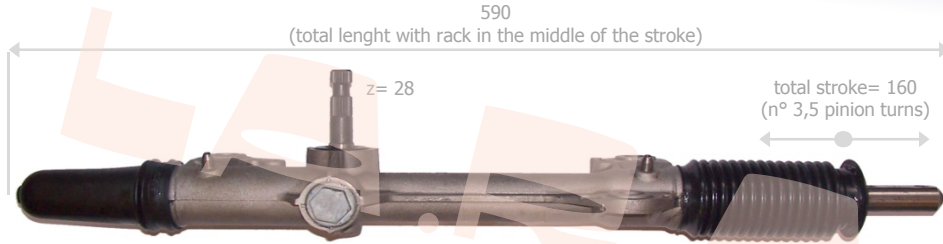

CHEVROLET

MATIZ - CHRONOS - SPARK 800/1000 cc

<u>La.r.a.</u>	<u>Drive</u>	<u>Year</u>	<u>OE Number</u>
170004	LH	2005->2012	95082999 - 96482901

CITROËN

AX 10E - 10RE - 11RE - 14TRS - 14TZS - HIT FM

<u>La.r.a.</u>	<u>Drive</u>	<u>Year</u>	<u>OE Number</u>
160006	LH	10/1986->	95619459 - 95659460