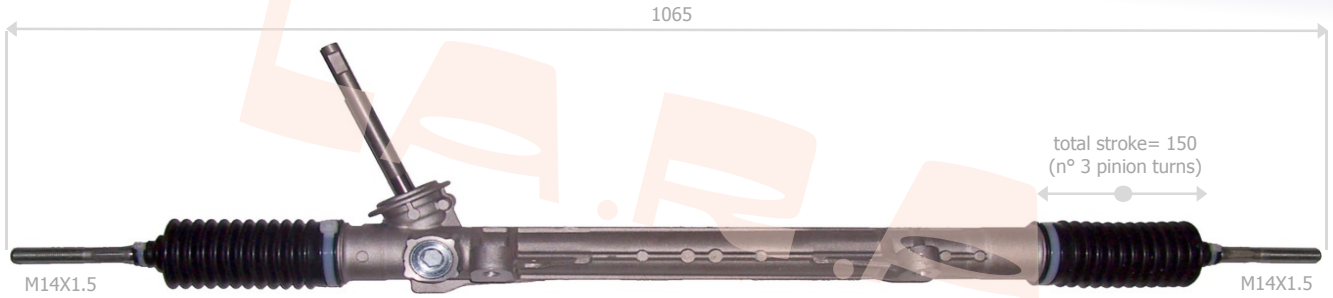

RENAULT

KANGOO - GRAND KANGOO - KANGOO EXPRESS 1200/1600 cc PETROL - 1500 cc DIESEL

<u>La.r.a.</u>	<u>Drive</u>	<u>Year</u>	<u>OE Number</u>	<u>Note</u>
310038	LH	06/2005->	490016514R - 7711368394 - 7711497389 - 7945501009 - 7955300007 - 7955501009 - 8200088495 - 8200324632 - 8200409281 - 8200463517 - 8200666756	MANUAL AND ELECTRIC STEERING