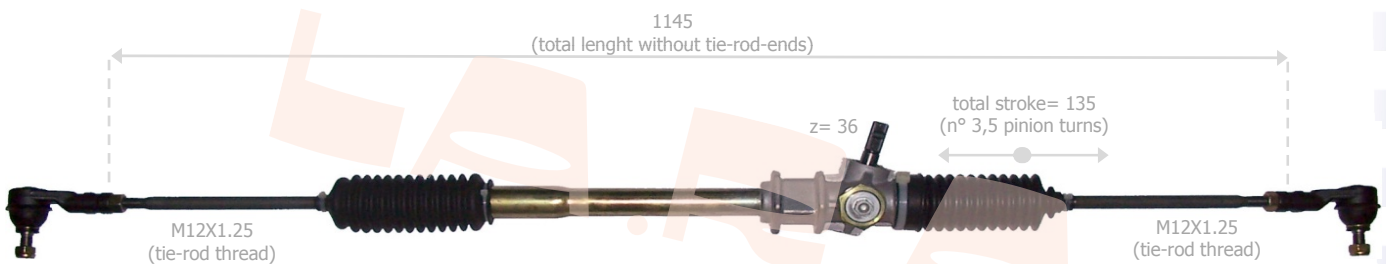

MAZDA

P 3

<u>La.r.a.</u>	<u>Drive</u>	<u>Year</u>	<u>OE Number</u>
200514	RH	1986	3AAA-32-001