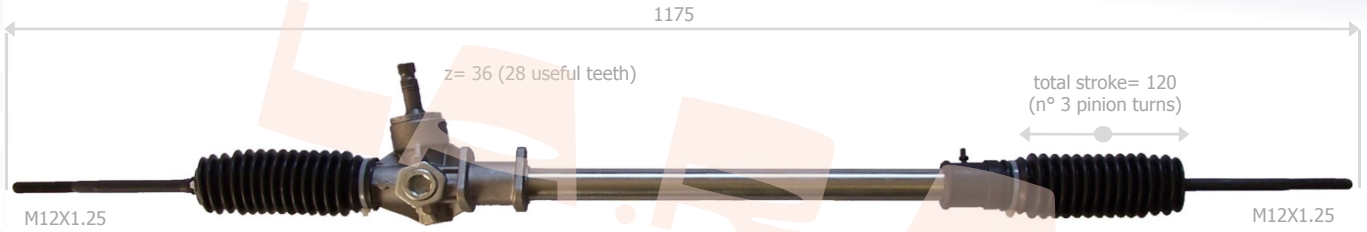

SUZUKI

WAGON R+ 700/1000/1200 cc PETROL - 4WD - 1300 cc DIESEL

<u>La.r.a.</u>	<u>Drive</u>	<u>Year</u>	<u>OE Number</u>	<u>Note</u>
290015	LH	02/1998->	48510-83E50 - 48510-83E50-000	MANUAL AND ELECTRIC STEERING