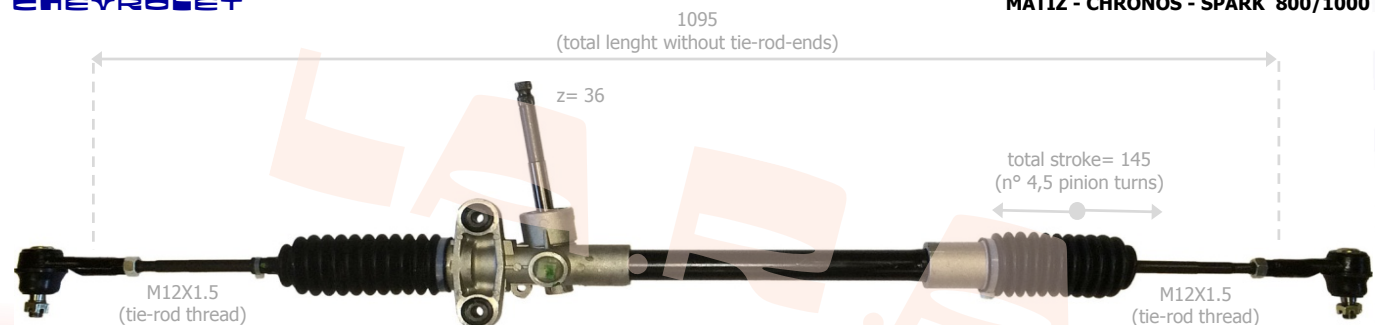

<u>La.r.a.</u>	<u>Drive</u>	<u>Year</u>	<u>OE Number</u>
170003	LH	01/1998->	96316282 - 96316283

CHEVROLET

MATIZ - CHRONOS - SPARK 800/1000 cc