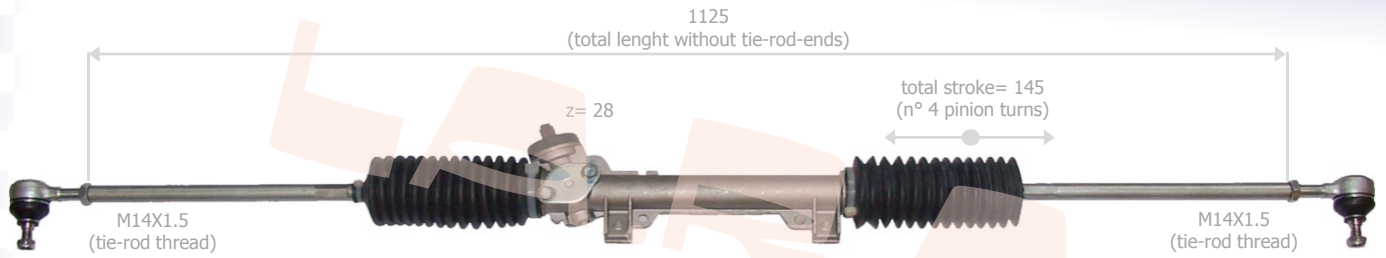

PEUGEOT

205 GTI 1600 cc INJECTION

La.r.a.	Drive	Year	OE Number	Note
300014	LH	02/1983->10/1987	4000.07 - 4000.40	UNTIL CHASSIS N° -> 23420000
300514	RH	02/1983->10/1987