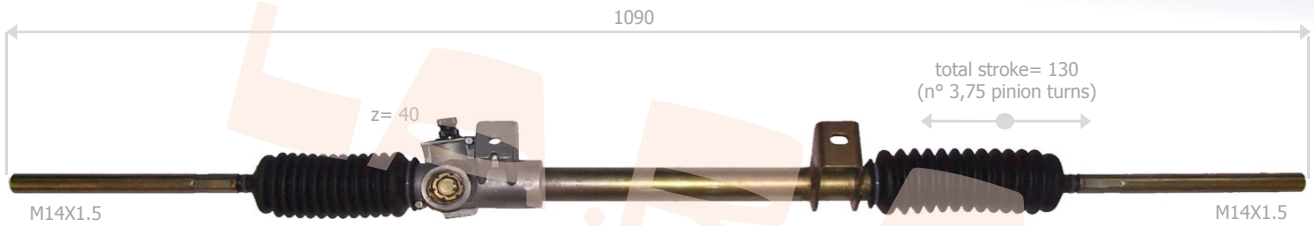

RENAULT

R 5 3RD SERIES SUPER 5 - EXPRESS - F40 ALL MODELS

<u>La.r.a.</u>	<u>Drive</u>	<u>Year</u>	<u>OE Number</u>
310008	LH	10/1984->07/1989	7701463347 - 7701463995
310508	RH	10/1984->07/1989	7701463348