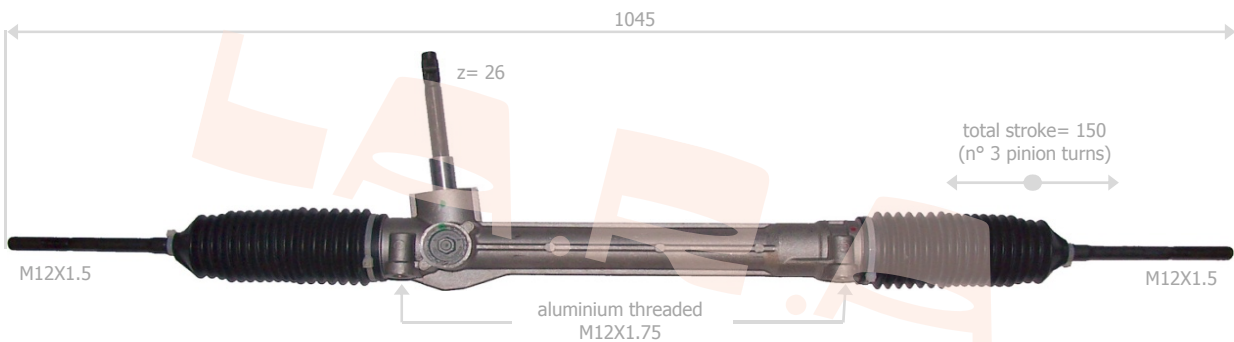

<u>La.r.a.</u>	<u>Drive</u>	<u>Year</u>	<u>OE Number</u>	<u>Note</u>
190060	LH	10/2008->	CS513A500AA - CS513A500AB	ELECTRIC STEERING ALUMINIUM THREADED M12X1.75

FORD

METEOR - LASER