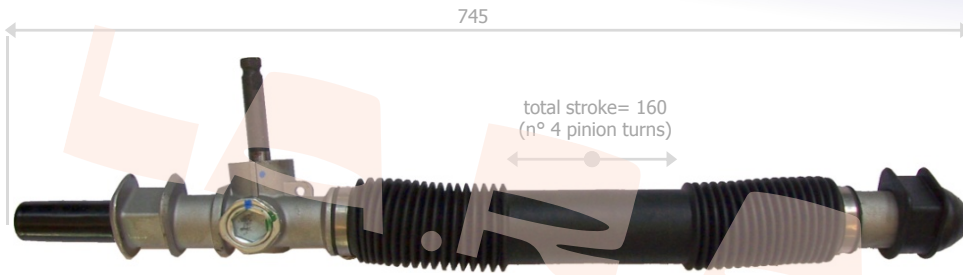

PEL

ASTRA F

<u>La.r.a.</u>	<u>Drive</u>	<u>Year</u>	<u>OE Number</u>
290007	LH	9/1991->9/1998	900260 - 900336

PEL

MANTA B - ASCONA B 1600S - 1900 - 2000 cc DIESEL