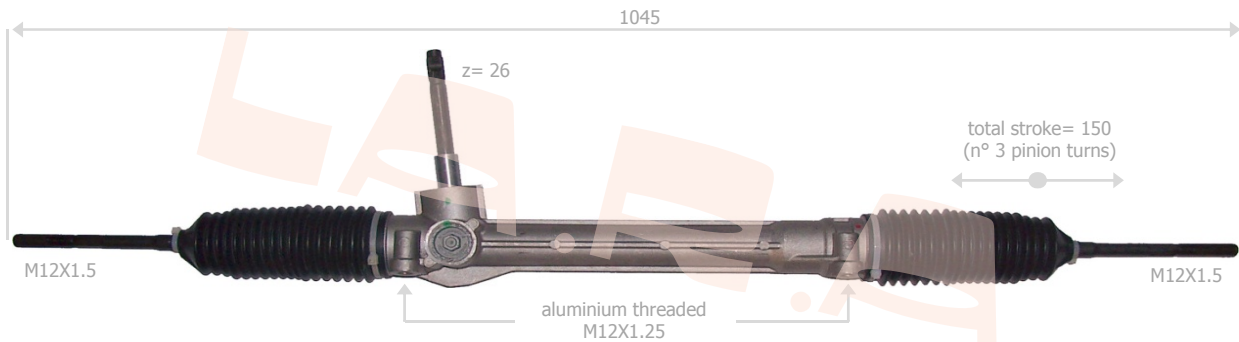

<u>La.r.a.</u>	<u>Drive</u>	<u>Year</u>	<u>OE Number</u>
200003	LH	9/1996->11/2008	1028388 - 1028399 - 1038014 - 5022633 - 5026742 - 5026744 - 5028902
200503	RH	9/1996->11/2008	

FORD

KA 1200 cc (69CV) - 1300 cc TDCI (75CV)

<u>La.r.a.</u>	<u>Drive</u>	<u>Year</u>	<u>OE Number</u>	<u>Note</u>
190052	LH	2/2009->	1541354 - 1686264 - 9S513A500AA - 9S513A500AB	ELECTRIC STEERING ALUMINIUM THREADED M12X1.25

FORD

KA 1200 cc (69CV) - 1300 cc TDCI (75CV)