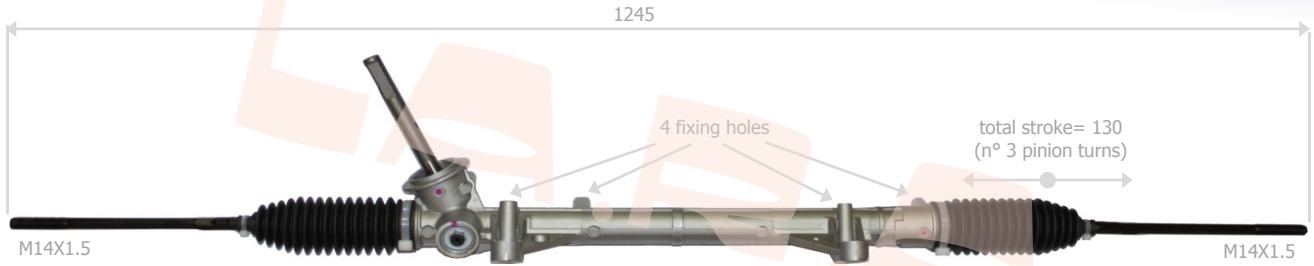

RENAULT

MODUS - GRAND MODUS 1200/1400/1600 cc PETROL - 1500 cc DIESEL

<u>La.r.a.</u>	<u>Drive</u>	<u>Year</u>	<u>OE Number</u>	<u>Note</u>
310041	LH	09/2004->	490016057R - 7711368079 - 7711478745 - 8200357928	ELECTRIC STEERING WITH 4 HEAT SHIELD MOUNTS