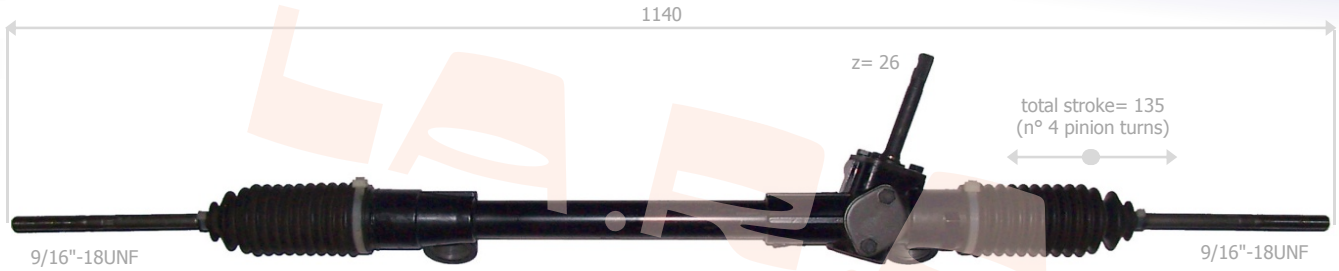

FORD

MUSTANG - PINTOS

<u>La.r.a.</u>	<u>Drive</u>	<u>Year</u>	<u>OE Number</u>
200016	LH	1974->1978	D9FZ-3504B