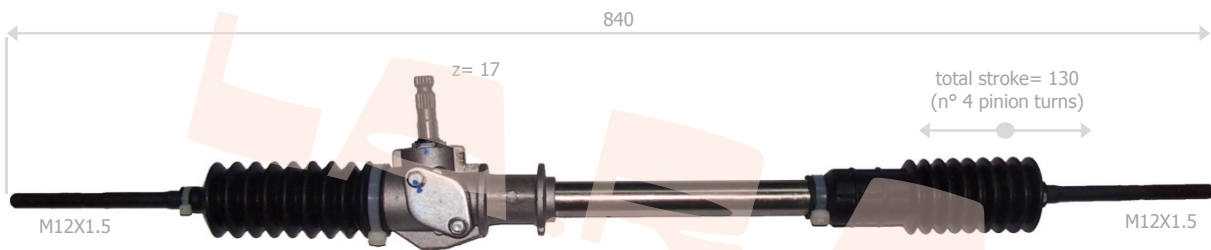

SEAT

MARBELLA - TERRA

<u>La.r.a.</u>	<u>Drive</u>	<u>Year</u>	<u>OE Number</u>
320010	LH	08/1986->10/1998	SE141182100A - SE141182100B
320510	RH	08/1986->10/1998	

SEAT

MARBELLA ALL MODELS

<u>La.r.a.</u>	<u>Drive</u>	<u>Year</u>	<u>OE Number</u>
190005	LH	11/1984->	5960321
190505	RH	11/1984->	