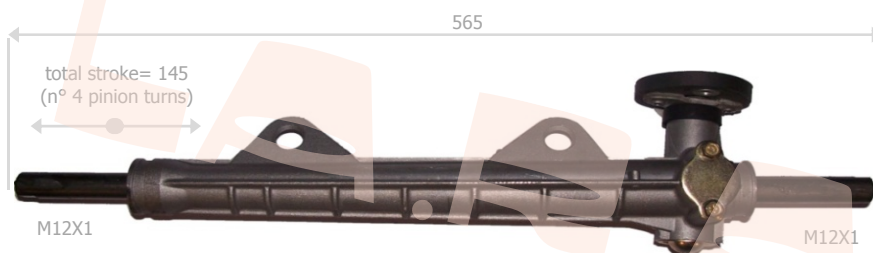

RENAULT

R 4 - R 6 C

<u>La.r.a.</u>	<u>Drive</u>	<u>Year</u>	<u>OE Number</u>
310003	LH	1979->	7702109906 - 7943010201