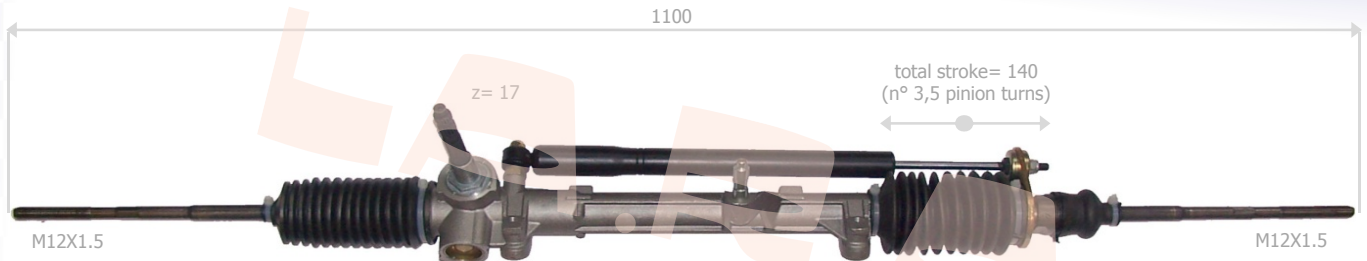

LABA

SAMARA - 2108 - 2109 1100/1300/1500 cc

<u>La.r.a.</u>	<u>Drive</u>	<u>Year</u>	<u>OE Number</u>	<u>Note</u>
230001	LH	1988->1997	2108-3401015	

LANCIA

DEDRA 1600 cc

<u>La.r.a.</u>	<u>Drive</u>	<u>Year</u>	<u>OE Number</u>	<u>Note</u>
240004	LH	5/1989->	7664433	WITH DAMPER