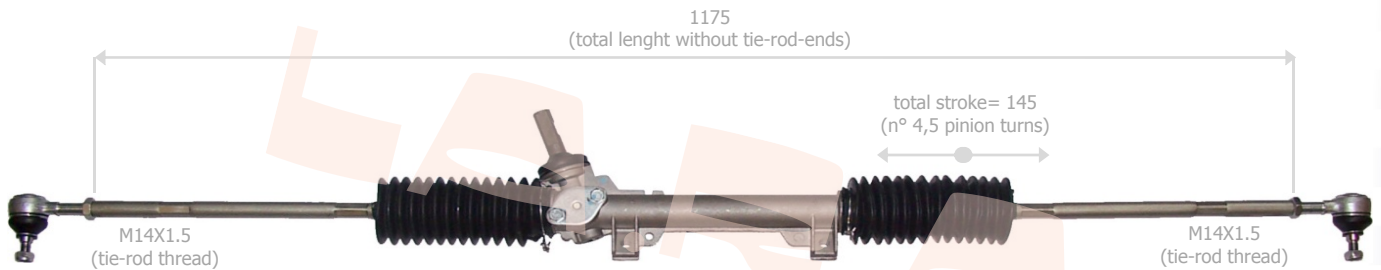

PEUGEOT

J5

<u>La.r.a.</u>	<u>Drive</u>	<u>Year</u>	<u>OE Number</u>
190023	LH	11/1981->03/1992	4005.11

PEUGEOT

RANCH - PARTNER

<u>La.r.a.</u>	<u>Drive</u>	<u>Year</u>	<u>OE Number</u>
160011	LH	3/1991->	4000.S2
160511	RH	3/1991->	