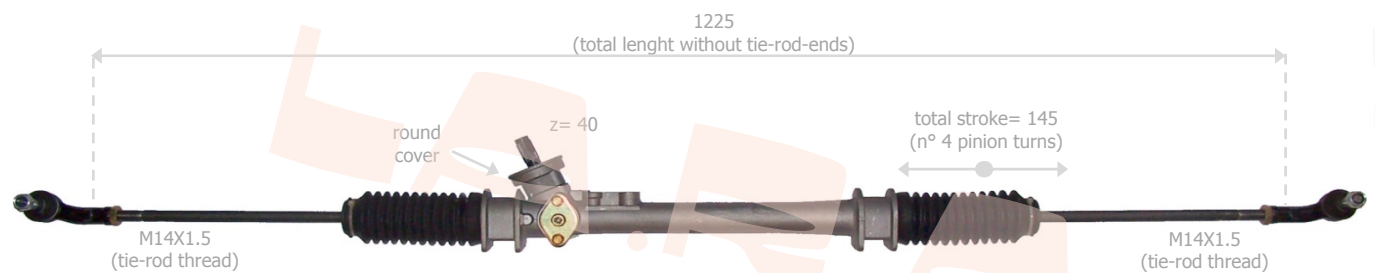

VOLKSWAGEN

PASSAT

<u>La.r.a.</u>	<u>Drive</u>	<u>Year</u>	<u>OE Number</u>	<u>Note</u>
400017	LH	02/1988->05/1997	357419063	ROUND COVER
400514	RH	02/1988->05/1997	192419063 - 192419063B	ROUND COVER