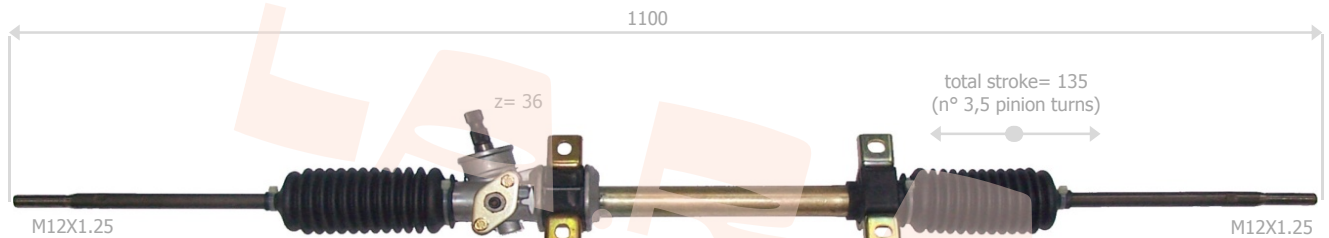

MAZDA

323 NB - HB - NX - HS - NT 1100/1300/1500 cc

<u>La.r.a.</u>	<u>Drive</u>	<u>Year</u>	<u>OE Number</u>
260001	LH	11/1980->10/1989	BC50-32-110