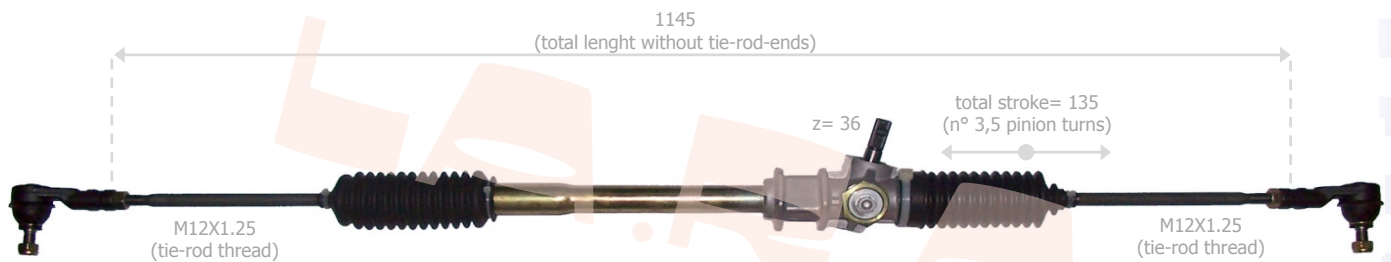

<u>La.r.a.</u>	<u>Drive</u>	<u>Year</u>	<u>OE Number</u>
200514	RH	05/1986->05/1989	3AAA-32-001