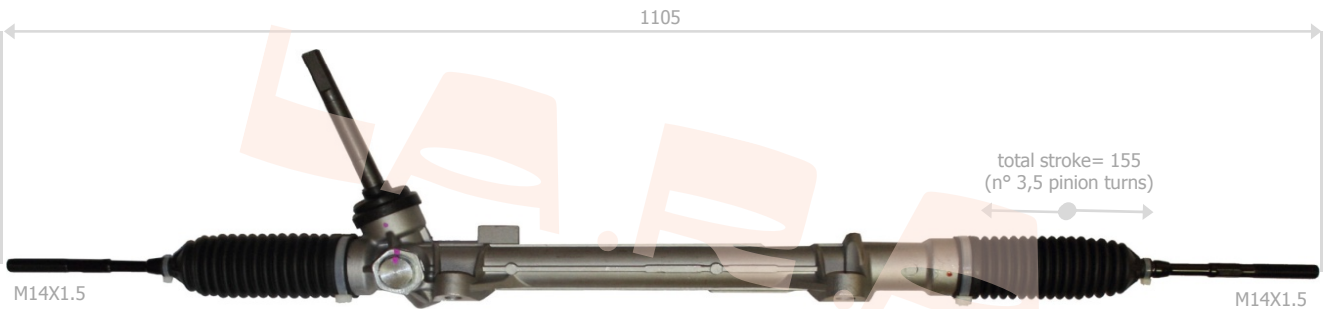

NISSAN

QASHQAI 1600/2000 cc PETROL - 1500/1600/2000 cc DIESEL

<u>La.r.a.</u>	<u>Drive</u>	<u>Year</u>	<u>OE Number</u>	<u>Note</u>
280007	LH	02/2007->	48001-3622R - 48001-JD000 - 48001-JD900 - 48001-JD90B - 48001-JY40A	ELECTRIC STEERING