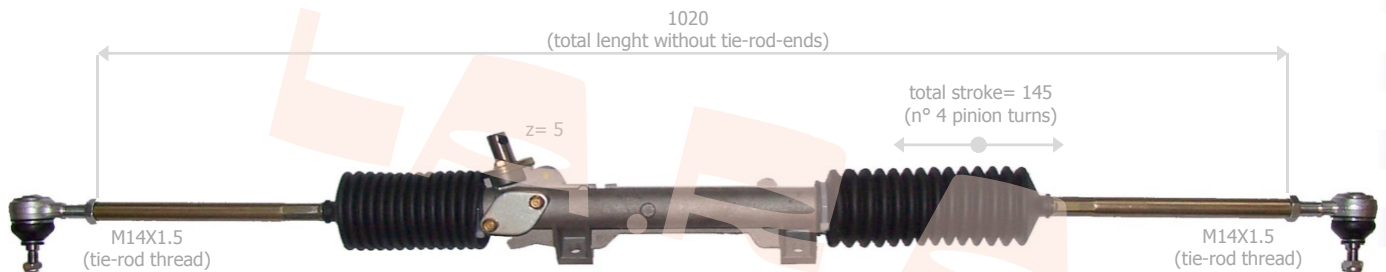

RENAULT

R 14 2ND SERIES

<u>La.r.a.</u>	<u>Drive</u>	<u>Year</u>	<u>OE Number</u>
300002	LH	5/1976->8/1982	7701461140 - 7943010169

RENAULT

R 14 2ND SERIES

<u>La.r.a.</u>	<u>Drive</u>	<u>Year</u>	<u>OE Number</u>
300003	LH	5/1976->8/1982	7701461140 - 7943010169