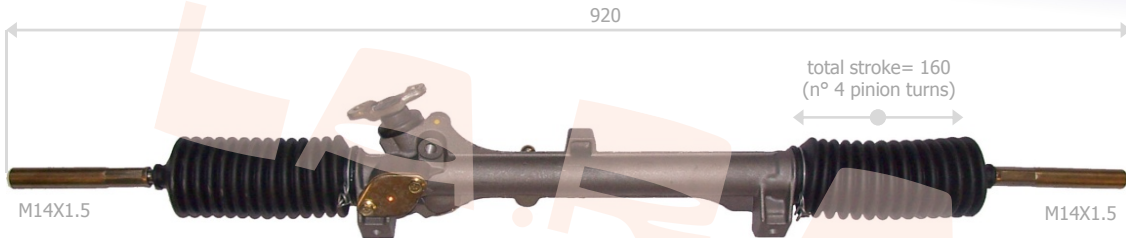

PEUGEOT

305

<u>La.r.a.</u>	<u>Drive</u>	<u>Year</u>	<u>OE Number</u>
300009	LH	1980->1983	4005.29

PEUGEOT

305

<u>La.r.a.</u>	<u>Drive</u>	<u>Year</u>	<u>OE Number</u>
300010	LH	1983->8/1984	4005.62

PEUGEOT

305