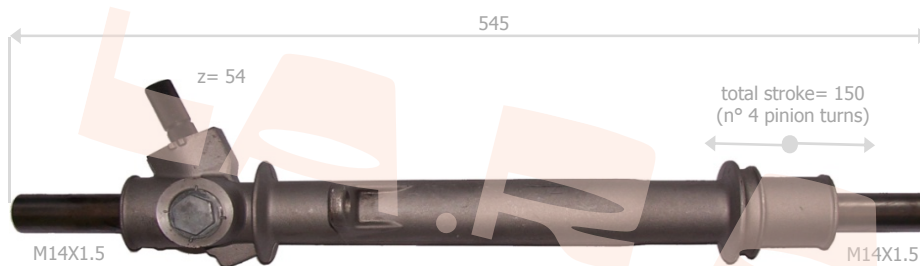

AUTOBIANCHI

A 112 - JUNIOR - ELITE - LX - ELEGANT - ABARTH

<u>La.r.a.</u>	<u>Drive</u>	<u>Year</u>	<u>OE Number</u>
190005	LH	11/1982->	5960321 - 5963144
190505	RH	11/1982->	5963146

BMW

315 - 316 - 318 I - 320 - 320 I - 323 - E21 SERIES