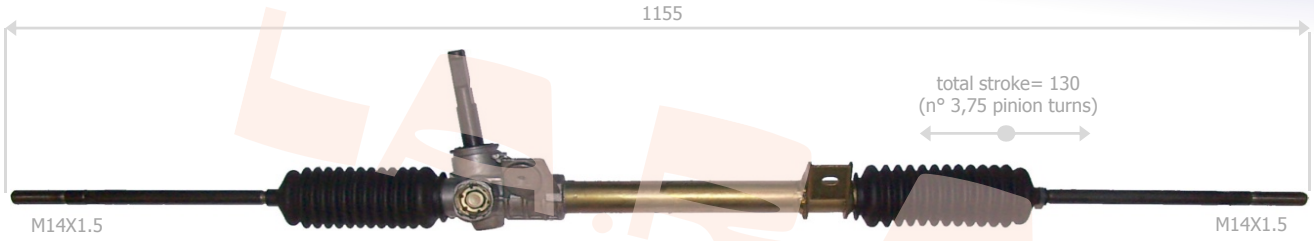

RENAULT

TWINGO

<u>La.r.a.</u>	<u>Drive</u>	<u>Year</u>	<u>OE Number</u>	<u>Note</u>
310017	LH	6/1993->21/12/1999	7701467217 - 7701468280	MANUAL AND ELECTRIC STEERING

RENAULT

TWINGO

<u>La.r.a.</u>	<u>Drive</u>	<u>Year</u>	<u>OE Number</u>	<u>Note</u>
310033	LH	22/12/1999->	8200807011 - 8200807012 - 8200033832 - 8200033912	MANUAL AND ELECTRIC STEERING