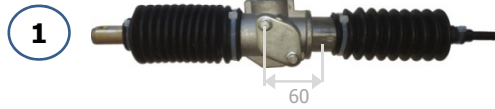

SPECIAL APPLICATIONS

- FEATURES SUCH AS TOTAL LENGTH, STROKE, TURNING RATIO (NR. OF PINION TURNS), PINION SHAPE, THREADS ETC. CAN BE CUSTOMIZED FOLLOWING CLIENTS REQUIREMENTS
- CARATTERISTICHE QUALI LUNGHEZZA TOT., CORSA, RAPPORTO DI TRASMISSIONE (NR. GIRI PIGNONE), FORMA PIGNONE, FILETTI ECC. SONO PERSONALIZZABILI IN BASE ALLE SPECIFICHE NECESSITA'