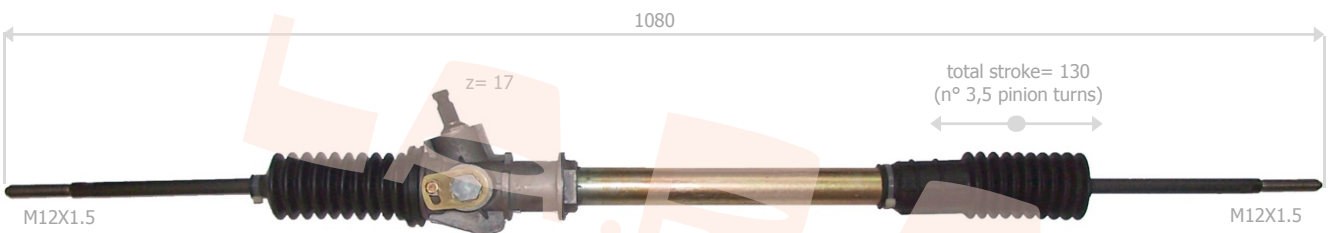

<u>La.r.a.</u>	<u>Drive</u>	<u>Year</u>	<u>OE Number</u>
190018	LH	->3/1981	5924841 - 5963997 - 5963999
190518	RH	->3/1981	

FIAT

131 DIESEL 2000/2500 cc DOGAN