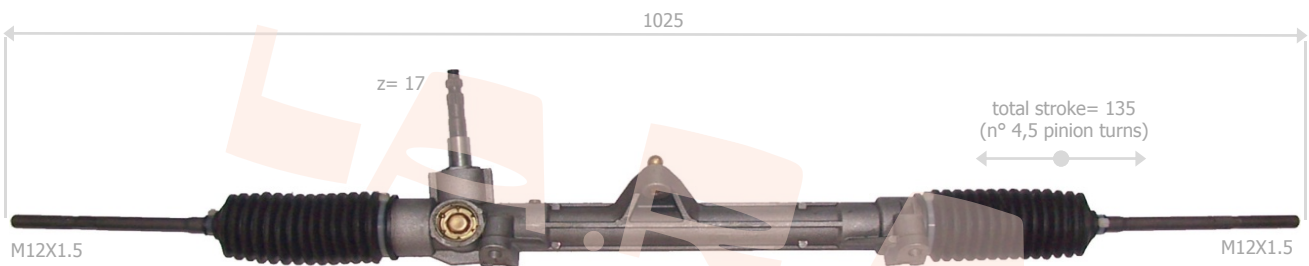

LANCIA

Y 1200/1400 cc

La.r.a.	Drive	Year	OE Number
190036	LH	1/1996->	7797607 - 7797608