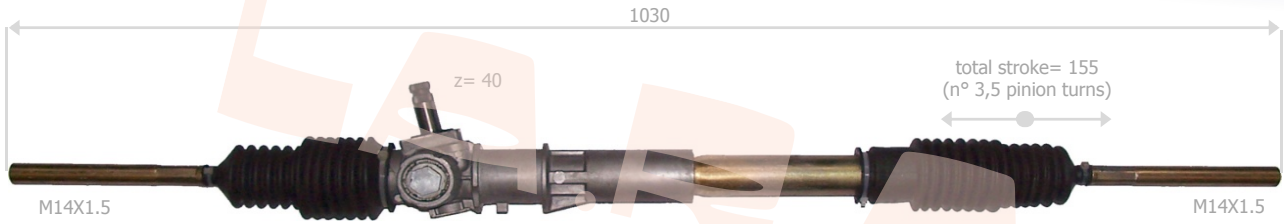

RENAULT

R 18 - GTS - GTL

<u>La.r.a.</u>	<u>Drive</u>	<u>Year</u>	<u>OE Number</u>
310023	LH	1978->1981	7701460780 - 7701461391

RENAULT

R 18 - GTD - GTS - DIESEL

<u>La.r.a.</u>	<u>Drive</u>	<u>Year</u>	<u>OE Number</u>
310024	LH	05/1982->07/1986	7701462513 - 7701463024