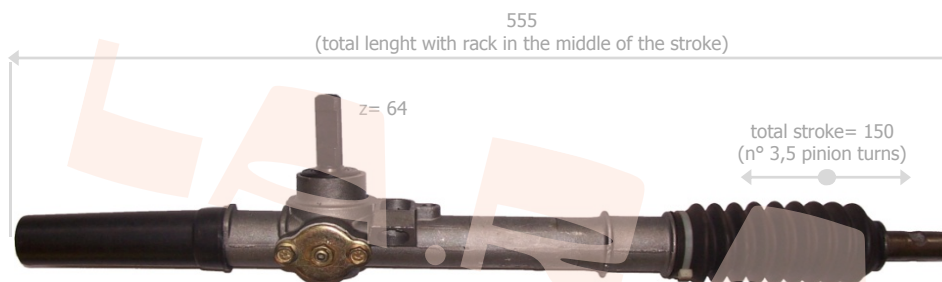

AUDI

50

<u>La.r.a.</u>	<u>Drive</u>	<u>Year</u>	<u>OE Number</u>
400001	LH	02/1977->09/1994	861419063C
400501	RH	02/1977->09/1994	862419063C