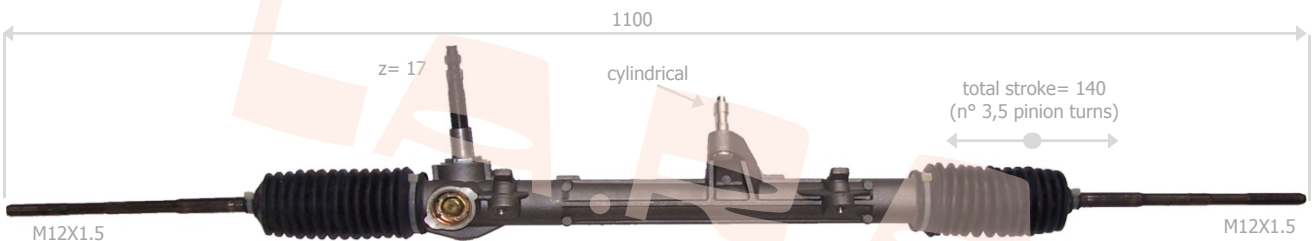

FIAT

BRAVO - BRAVA 1400 cc

<u>La.r.a.</u>	<u>Drive</u>	<u>Year</u>	<u>OE Number</u>	<u>Note</u>
190039	LH	9/1995->	46447015	MODEL WITH LINK SPHERIC HEADED TRANSMISSION

FIAT

BRAVO - BRAVA 1400 cc 12V

<u>La.r.a.</u>	<u>Drive</u>	<u>Year</u>	<u>OE Number</u>	<u>Note</u>
190026	LH	5/1997->	46520940	MODEL WITH LINK CYLINDRIC TRANSMISSION

FIAT

BRAVO ALL MODELS

<u>La.r.a.</u>	<u>Drive</u>	<u>Year</u>	<u>OE Number</u>	<u>Note</u>
190048	LH	04/2007->	51733142 - 51785771 - 51809104 - 51833718 - 51837769 - 51850745 - 51857249 - 51900031 - 51900042 - 51932158	ELECTRIC STEERING -STANDARD WHEELS 16"-17" RIGID FEET (WITHOUT SILENTBLOCKS)