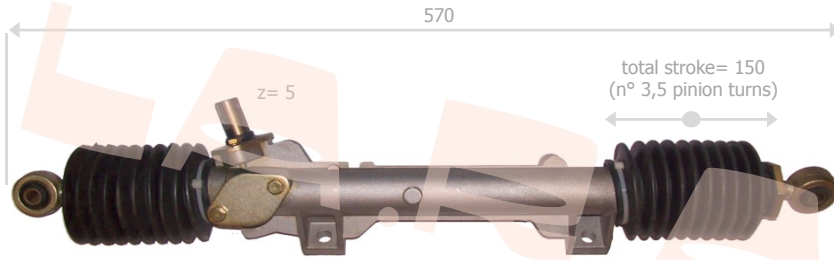

RENAULT

R 12 - DACIA

<u>La.r.a.</u>	<u>Drive</u>	<u>Year</u>	<u>OE Number</u>
310018	LH	9/1969->08/1980	6000544190 - 7700556737 - 7701498313

RENAULT

R 14 1ST SERIES

<u>La.r.a.</u>	<u>Drive</u>	<u>Year</u>	<u>OE Number</u>
300001	LH	->5/1976	7943010063 - 7943010105