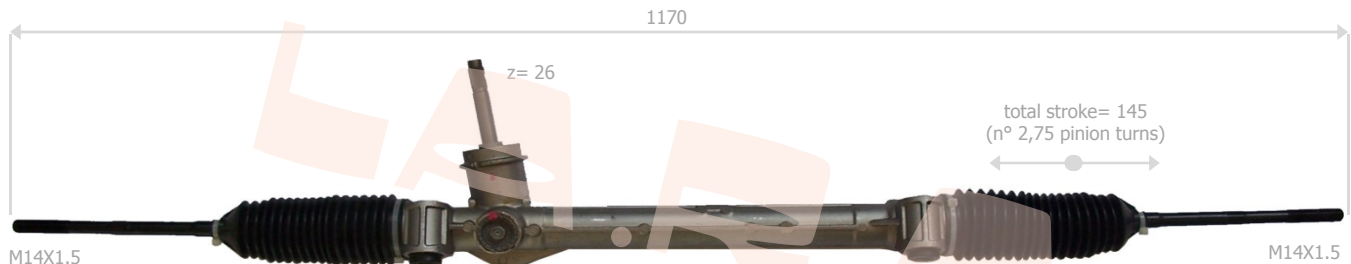

La.r.a.	Drive	Year	OE Number	Note
290012	LH	09/2000->09/2006	13152254 - 13272667 - 5900312 - 900022 - 93184603	ELECTRIC STEERING - CODE : XR - SINCE CHASSIS N° 43000001->, 44000001->, 46000001->, 54000001->, 56000001->

PEL

CORSA D PETROL 1000/1200/1400/1600 c.c. - 1300/1700 c.c. DIESEL