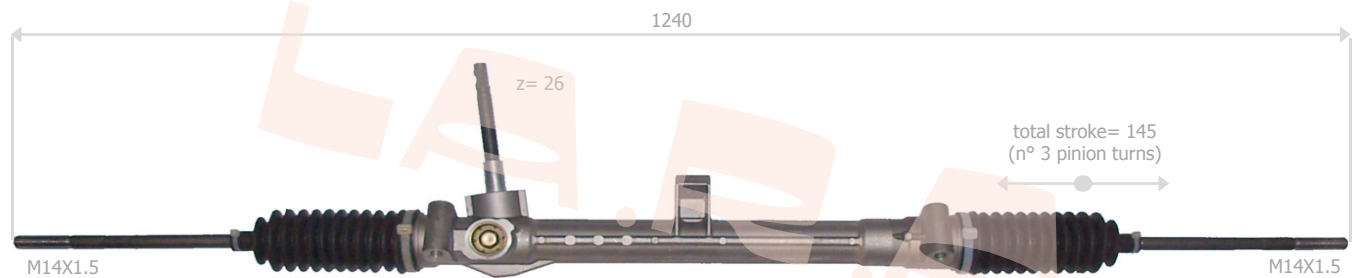

<u>La.r.a.</u>	<u>Drive</u>	<u>Year</u>	<u>OE Number</u>	<u>Note</u>
190048	LH	2008->	51837769 - 51931476 - 77367762	ELECTRIC STEERING - STANDARD WHEELS 16"-17" RIGID FEET (WITHOUT SILENTBLOCKS)

LANCIA