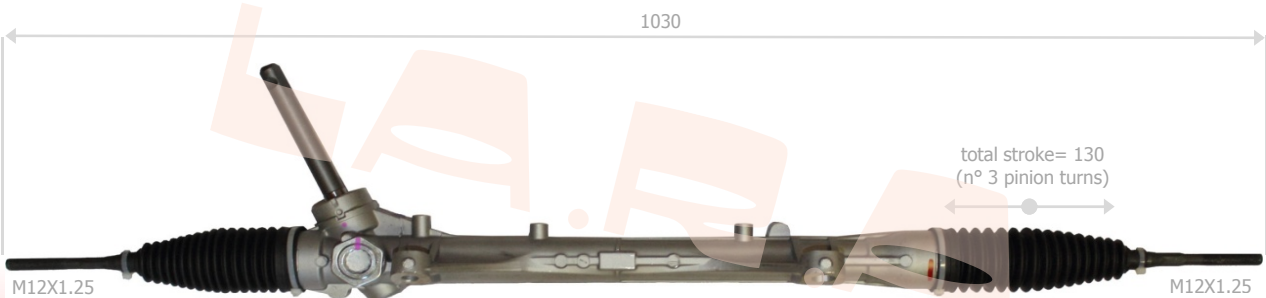

NISSAN

KUBISTAR 1200 cc - 1200/1600 cc 16V PETROL (08/2003->)

<u>La.r.a.</u>	<u>Drive</u>	<u>Year</u>	<u>OE Number</u>
310042	LH		48001-00QAB

NISSAN

MICRA 3RD SERIES (K12) 1000/1200/1400 cc PETROL - 1500 cc DIESEL