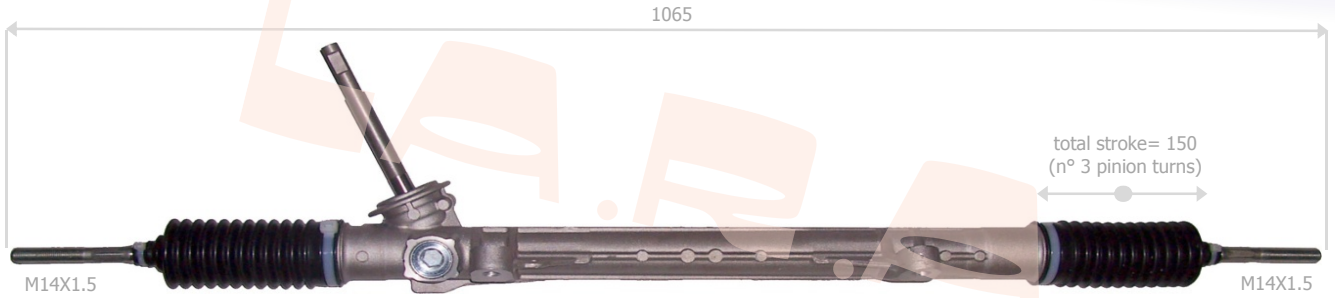

MERCEDES-BENZ

CITAN 1200 cc PETROL - 1500 cc DIESEL

<u>La.r.a.</u>	<u>Drive</u>	<u>Year</u>	<u>OE Number</u>	<u>Note</u>
310038	LH	11/2012->	490016514R - 7711368394 - 7711497389 - 7945501009 - 7955300007 - 7955501009 - 8200088495 - 8200324632 - 8200409281 - 8200463517 - 8200666756	MANUAL AND ELECTRIC STEERING