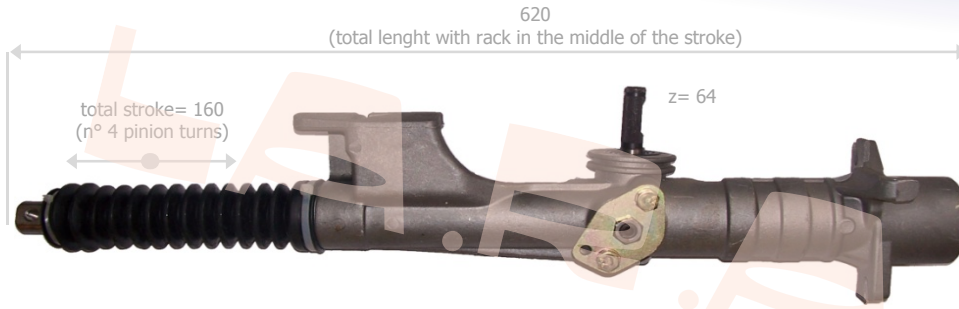

AUDI

<u>La.r.a.</u>	<u>Drive</u>	<u>Year</u>	<u>OE Number</u>
110002	LH	1982->1988	811419063F - 811419063H - 893419063C