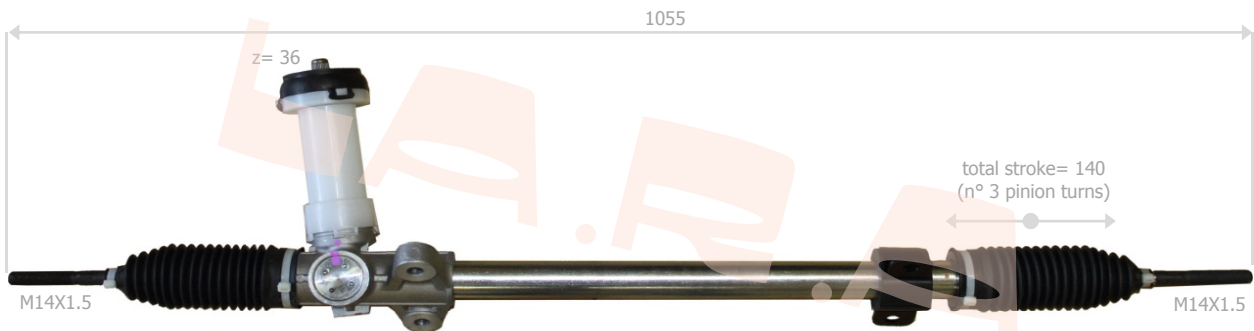

HYUNDAI

i30 1400/1600/2000 cc PETROL / 1600/2000 cc DIESEL

<u>La.r.a.</u>	<u>Drive</u>	<u>Year</u>	<u>OE Number</u>	<u>Note</u>
210002	LH	10/2007->06/2012	56500-1H000 - 56500-1H100 - 56500-1H200 - 56500-1H300 - 56500-21200 - 56500-2H100 - 56500-2H200 - 56500-2L200 - 56500-2L201 - 56500-2L300 - 56500-2L301	ELECTRIC STEERING