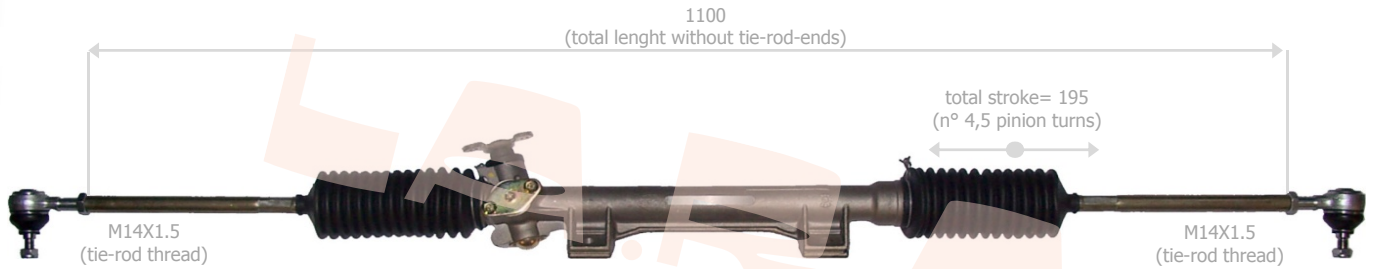

PEUGEOT

504 2ND SERIES - 504 PGD

<u>La.r.a.</u>	<u>Drive</u>	<u>Year</u>	<u>OE Number</u>
300026	LH	07/1968->07/1986	4002.82 - 4002.93
300526	RH	07/1968->07/1986	4002.84