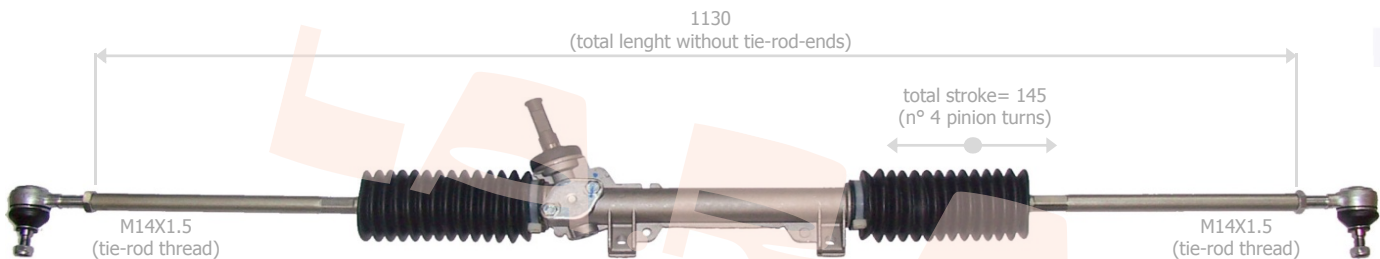

PEUGEOT

309 1100/1300/1600/1700 cc PETROL - DIESEL

<u>L.a.r.a.</u>	<u>Drive</u>	<u>Year</u>	<u>OE Number</u>
300012	LH	10/1985->12/1989	4000.03 - 4000.21
300512	RH	10/1985->12/1989	

PEUGEOT

309 2ND SERIES