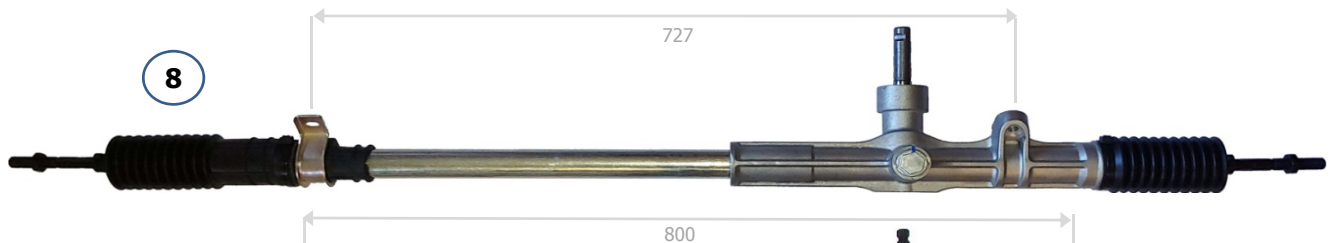

SPECIAL APPLICATIONS

- FEATURES SUCH AS TOTAL LENGTH, STROKE, TURNING RATIO (NR. OF PINION TURNS), PINION SHAPE, THREADS ETC. CAN BE CUSTOMIZED FOLLOWING CLIENTS REQUIREMENTS
- CARATTERISTICHE QUALI LUNGHEZZA TOT., CORSA, RAPPORTO DI TRASMISSIONE (NR. GIRI PIGNONE), FORMA PIGNONE, FILETTI ECC. SONO PERSONALIZZABILI IN BASE ALLE SPECIFICHE NECESSITA'