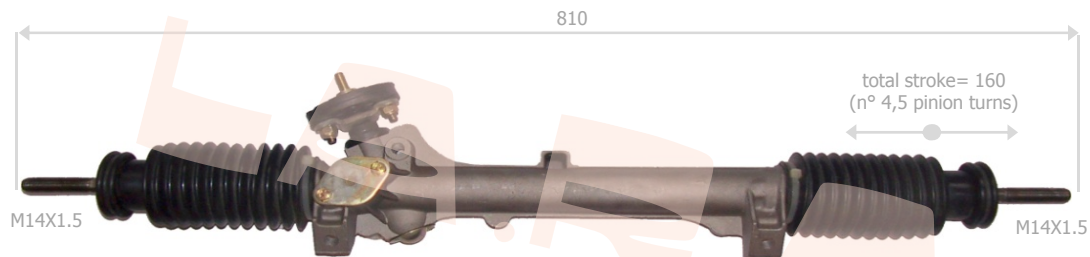

<u>La.r.a.</u>	<u>Drive</u>	<u>Year</u>	<u>OE Number</u>
160008	LH	10/1991->	95659461 - 95659462

CITROËN

BX 14 - BX 16 - BX 17 DIESEL / TDS - BX 19 PETROL / DIESEL