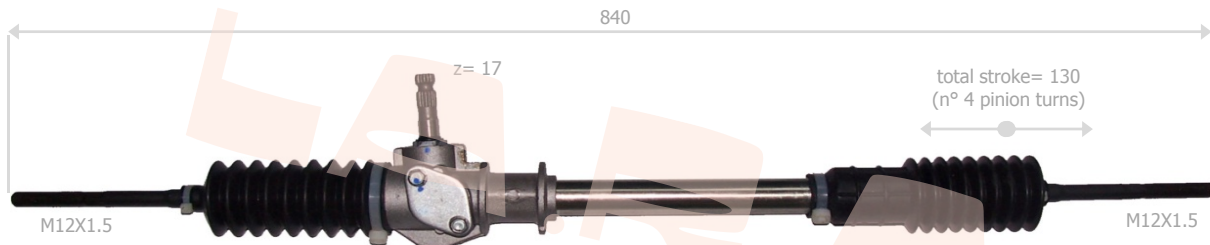

AUTOBIANCHI

A 112 - JUNIOR - ELITE - LX - ELEGANT - ABARTH

<u>La.r.a.</u>	<u>Drive</u>	<u>Year</u>	<u>OE Number</u>
190005	LH	11/1982->	5960321 - 5963144
190505	RH	11/1982->	5963146