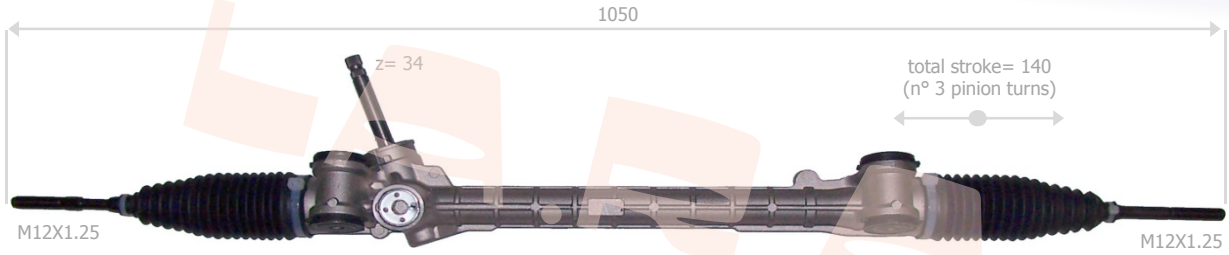

CITROËN

BX 14 - BX 16 - BX 17 DIESEL / TDS - BX 19 PETROL / DIESEL

<u>La.r.a.</u>	<u>Drive</u>	<u>Year</u>	<u>OE Number</u>
160005	LH	9/1982->	9561572080 - 95615722 - 9661572280

CITROËN

C 1 1000 cc PETROL - 1400 cc DIESEL HDI

<u>La.r.a.</u>	<u>Drive</u>	<u>Year</u>	<u>OE Number</u>	<u>Note</u>
160018	LH	2005->2014	4001.33 - 4001.35 - 4006.61	ELECTRIC STEERING

CITROËN

C 15

<u>La.r.a.</u>	<u>Drive</u>	<u>Year</u>	<u>OE Number</u>
300005	LH	1985->	9455304467 - 9455341780