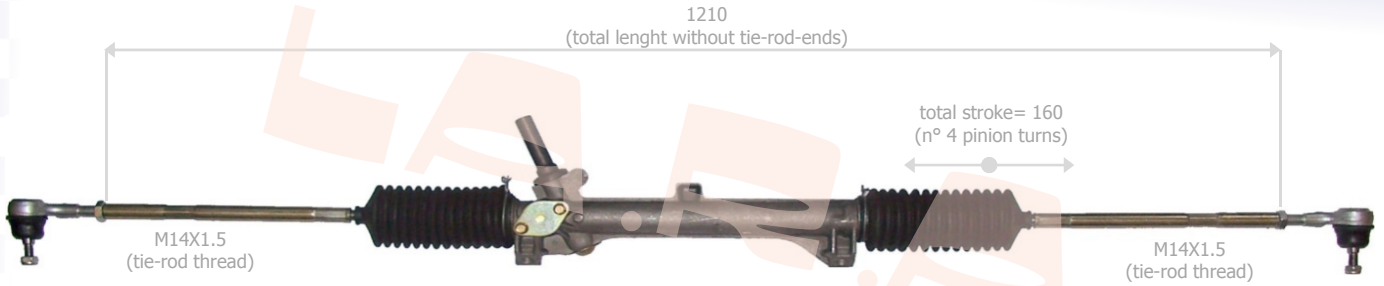

CITROËN

XANTIA