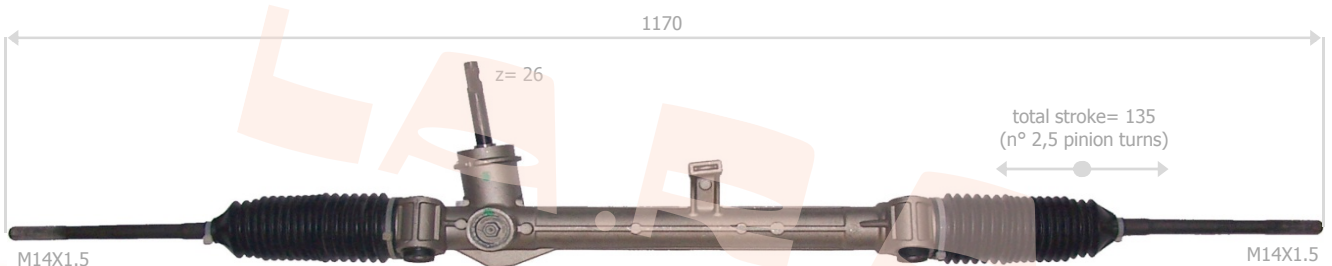

<u>La.r.a.</u>	<u>Drive</u>	<u>Year</u>	<u>OE Number</u>
190044	LH	09/2005->	51799754 - 51802155 - 51829619 - 51829620 - 51861106 - 55700467 - 55701316 - 71748645

Note
ELECTRIC STEERING

FIAT

**GRANDE PUNTO PETROL 1400 cc (16V) / ABARTH - 1300/1900 cc DIESEL MULTIJET (90/120/130CV)
LINEA PETROL 1400 cc - 1300/1600 cc DIESEL MULTIJET**