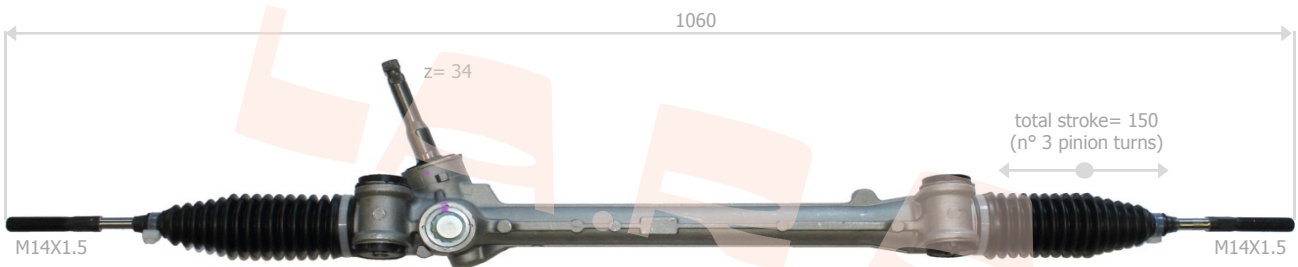

TOYOTA

YARIS (_P9_) - 1000/1300/1500/1800 cc PETROL - 1400 cc DIESEL

<u>La.r.a.</u>	<u>Drive</u>	<u>Year</u>	<u>OE Number</u>	<u>Note</u>
370006	LH	08/2005->	45500-0D110 - 45500-0D111 - 45500-1D110 - 45510-52030 - 45510-52040 - 45510-52080 - 45510-52140 - 45510-52190 - 45510-52200	ELECTRIC STEERING