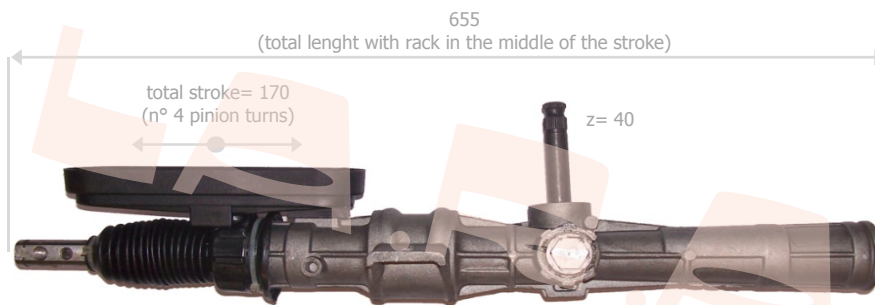

RENAULT

R 21 DIESEL

La.r.a.	Drive	Year	OE Number
310029	LH	03/1986->08/1984	7701464087