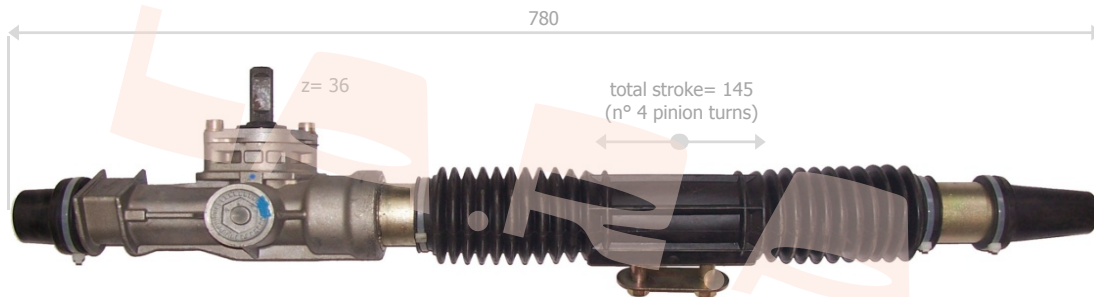

<u>La.r.a.</u>	<u>Drive</u>	<u>Year</u>	<u>OE Number</u>	<u>Note</u>
230002	LH	1998->	2110-3400012	

LABA

SAMARA - 2108 - 2109 1100/1300/1500 cc