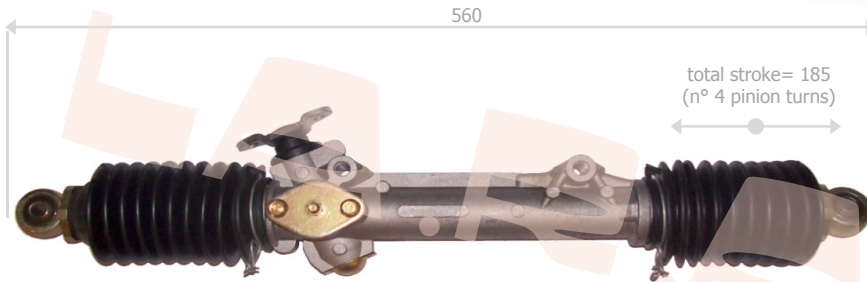

PEUGEOT

304

<u>La.r.a.</u>	<u>Drive</u>	<u>Year</u>	<u>OE Number</u>
300007	LH	09/1972->10/1980	4002.54 - 4002.57