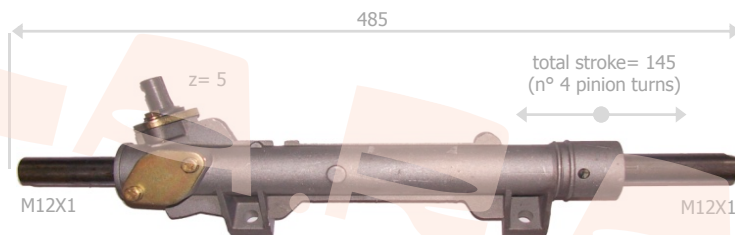

RENAULT

R 14 2ND SERIES

<u>La.r.a.</u>	<u>Drive</u>	<u>Year</u>	<u>OE Number</u>
300002	LH	5/1976->8/1982	7701461140 - 7943010169