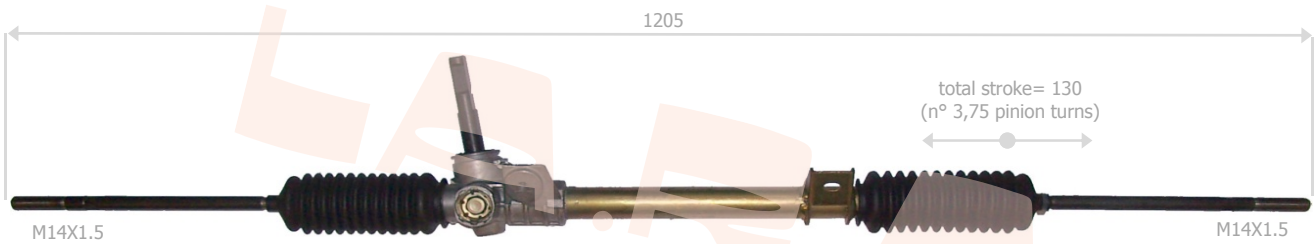

RENAULT

TWINGO

<u>La.r.a.</u>	<u>Drive</u>	<u>Year</u>	<u>OE Number</u>	<u>Note</u>
310017	LH	6/1993->21/12/1999	7701467217 - 7701468280	MANUAL AND ELECTRIC STEERING

RENAULT

TWINGO

<u>La.r.a.</u>	<u>Drive</u>	<u>Year</u>	<u>OE Number</u>	<u>Note</u>
310033	LH	22/12/1999->	8200807011 - 8200807012 - 8200033832 - 8200033912	MANUAL AND ELECTRIC STEERING