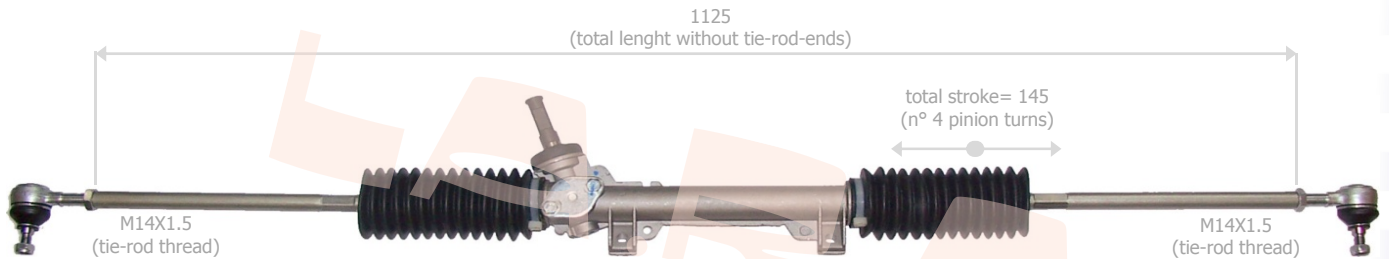

CITROËN

C 15

<u>La.r.a.</u>	<u>Drive</u>	<u>Year</u>	<u>OE Number</u>	<u>Note</u>
300015	LH	07/1986->12/2005	4000.42 - 9455488480	TU ENGINE

300515	RH	07/1986->12/2005	4000.43 - 4000.45	TU ENGINE