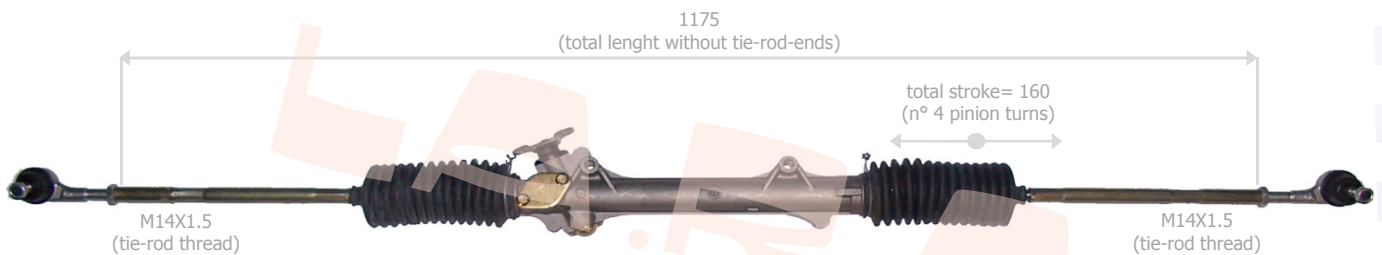

PEUGEOT

305

<u>La.r.a.</u>	<u>Drive</u>	<u>Year</u>	<u>OE Number</u>
300009	LH	1980->1983	4005.29

PEUGEOT

305

<u>La.r.a.</u>	<u>Drive</u>	<u>Year</u>	<u>OE Number</u>
300010	LH	1983->8/1984	4005.62

PEUGEOT

305