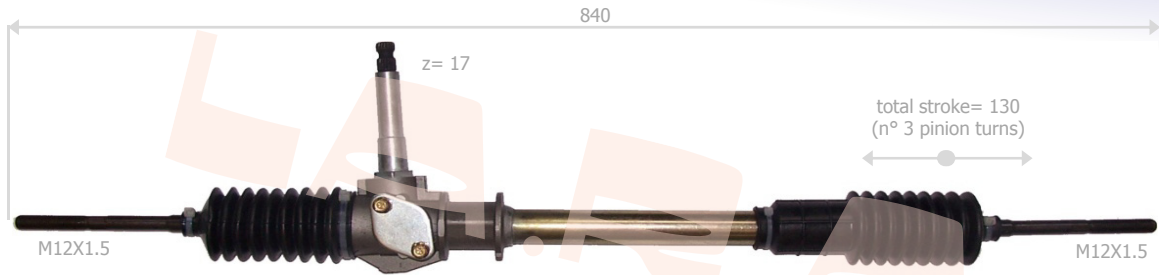

LANCIA

Y 10 - FIRE - TOURING - TURBO 4 WD

La.r.a.	Drive	Year	OE Number
240002	LH	1985->	5983188 - 7543283 - 7543317
240502	RH	1985->	7543318