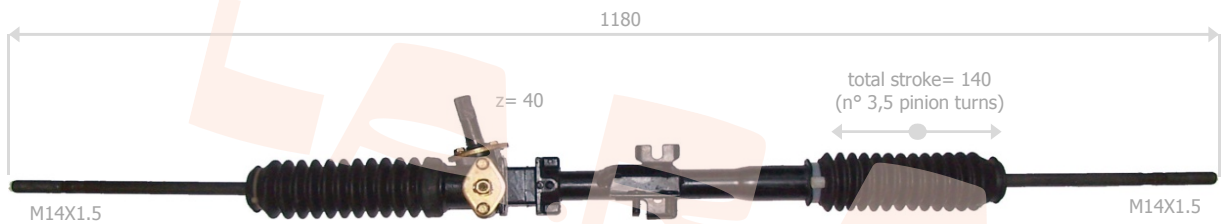

VOLKSWAGEN

GOLF - GOLF DIESEL - SCIROCCO - JETTA 1300/1600 cc - RABBIT - CARIBE - ATLANTIC

<u>La.r.a.</u>	<u>Drive</u>	<u>Year</u>	<u>OE Number</u>
400010	LH	08/1979->02/1990	171419063
400510	RH	08/1979->02/1990	172419063