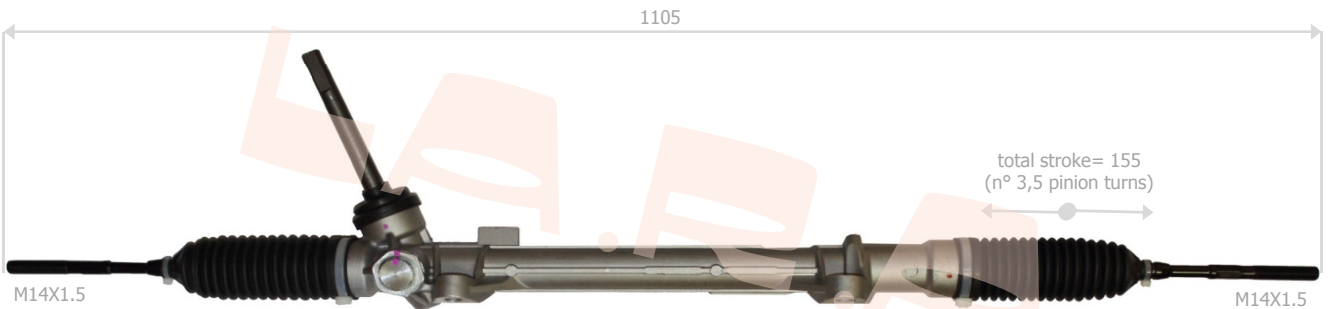

RENAULT

KOLEOS 2500 cc PETROL / 2000 cc DIESEL

<u>La.r.a.</u>	<u>Drive</u>	<u>Year</u>	<u>OE Number</u>	<u>Note</u>
280007	LH	09/2008->	48001-3622R - 48001-JD000 - 48001-JD900 - 48001-JD90B - 48001-JY40A	ELECTRIC STEERING