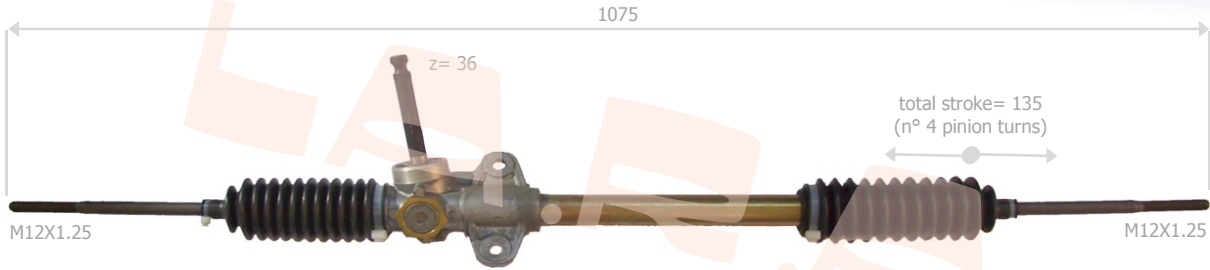

HYUNDAI

ATOS - ATOZ (1998->2000) - ATOS SPIRIT (2000->)

<u>La.r.a.</u>	<u>Drive</u>	<u>Year</u>	<u>OE Number</u>
210001	LH	1998->2000 2000->	56510-02010 - 56510-06000