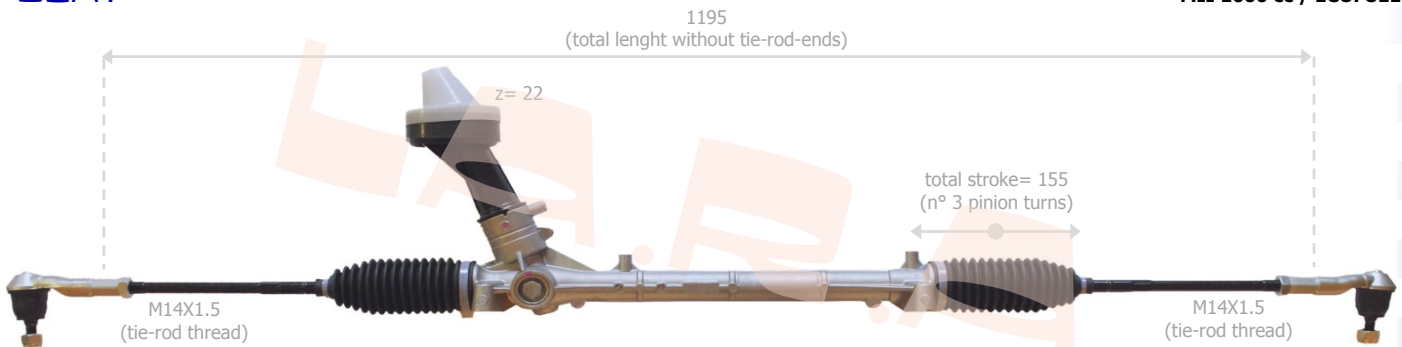

<u>La.r.a.</u>	<u>Drive</u>	<u>Year</u>	<u>OE Number</u>
190005	LH	11/1984->	5960321
190505	RH	11/1984->	

SEAT

MII 1000 cc / ECOFUEL

<u>La.r.a.</u>	<u>Drive</u>	<u>Year</u>	<u>OE Number</u>	<u>Note</u>
400030	LH	10/2011->	1S1423057E - 1S1423057J - 1S1423057JX - 1S1423057EX	ELECTRIC STEERING

SEAT

TOLEDO