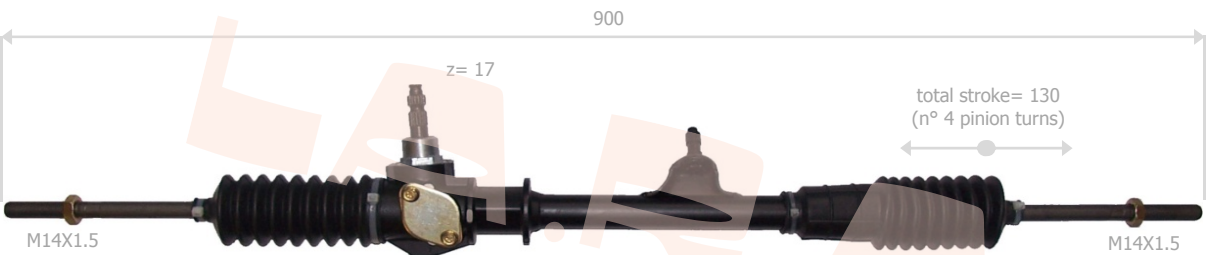

<u>La.r.a.</u>	<u>Drive</u>	<u>Year</u>	<u>OE Number</u>
190030	LH	1988->1993	97612575

FIAT

DUNA - FIORINO 1300/1600 cc