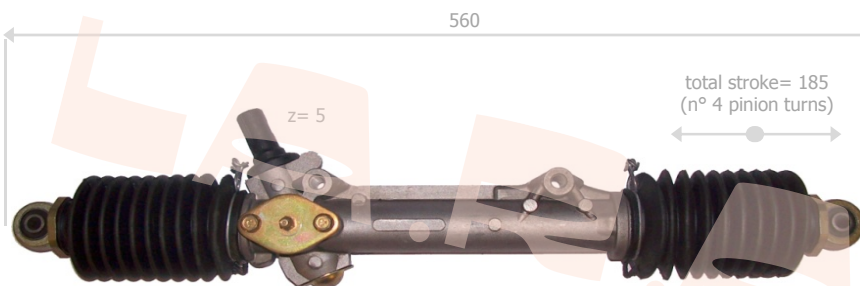

PEUGEOT

304 - 204

La.r.a.	Drive	Year	OE Number
300006	LH	05/1968->10/1979	4002.37 - 4005.17