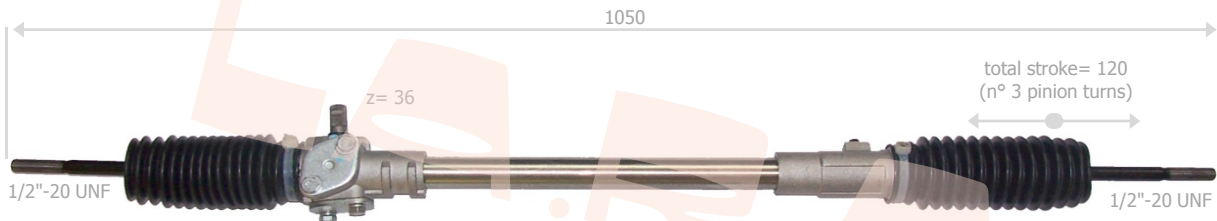

ME

1100/1300 cc

<u>La.r.a.</u>	<u>Drive</u>	<u>Year</u>	<u>OE Number</u>
140002	LH	->1971	31G5630
140502	RH	->1971	31G5628