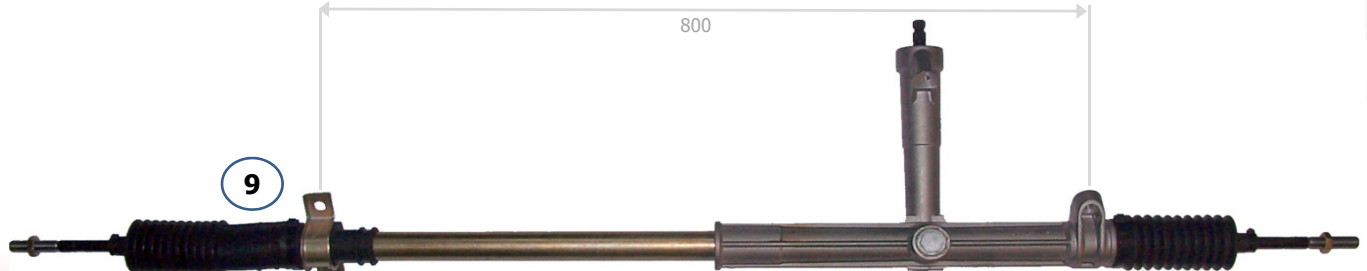

SPECIAL APPLICATIONS

- FEATURES SUCH AS TOTAL LENGTH, STROKE, TURNING RATIO (NR. OF PINION TURNS), PINION SHAPE, THREADS ETC. CAN BE CUSTOMIZED FOLLOWING CLIENTS REQUIREMENTS
- CARATTERISTICHE QUALI LUNGHEZZA TOT., CORSA, RAPPORTO DI TRASMISSIONE (NR. GIRI PIGNONE), FORMA PIGNONE, FILETTI ECC. SONO PERSONALIZZABILI IN BASE ALLE SPECIFICHE NECESSITA'