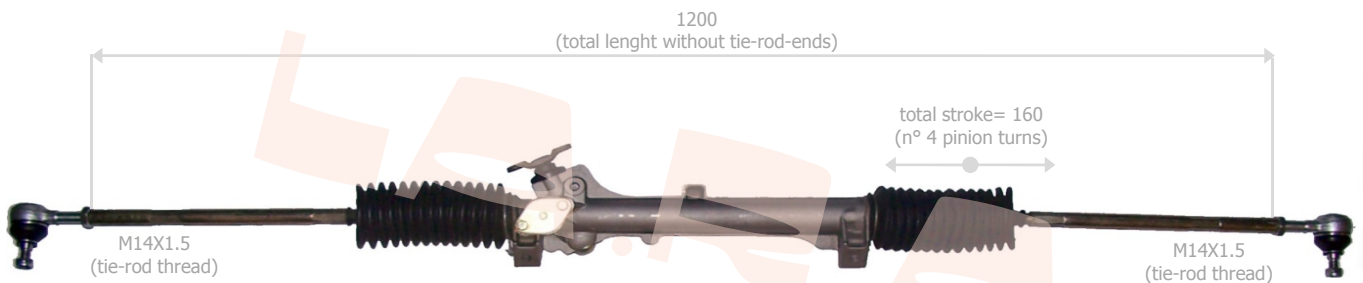

PEUGEOT

305

<u>La.r.a.</u>	<u>Drive</u>	<u>Year</u>	<u>OE Number</u>
300009	LH	1980->1983	4005.29