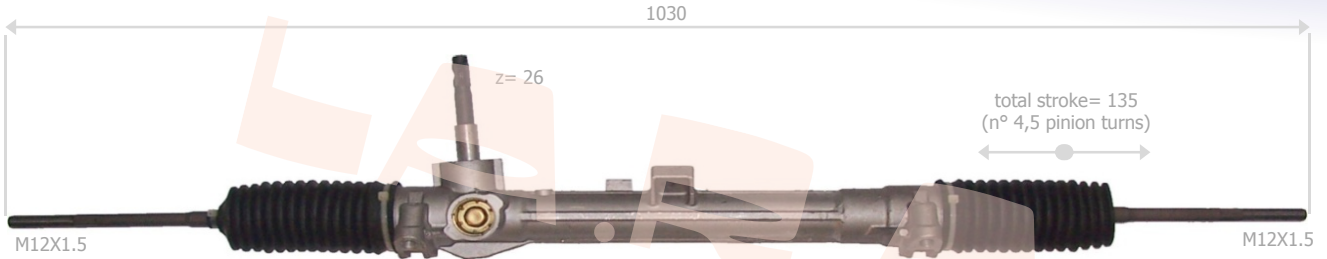

FIAT

PUNTO (188) 1200/1400 cc PETROL - 1800 cc HGT PETROL - 1200 cc NATURAL POWER