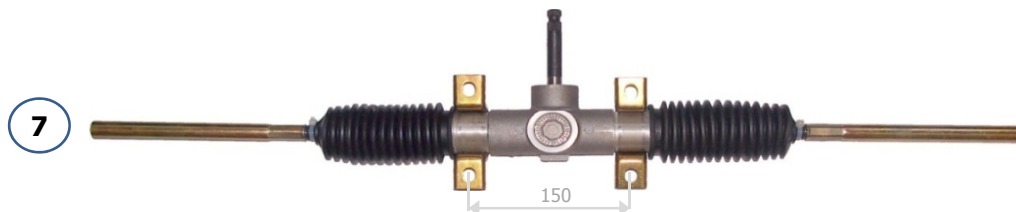

SPECIAL APPLICATIONS

- FEATURES SUCH AS TOTAL LENGTH, STROKE, TURNING RATIO (NR. OF PINION TURNS), PINION SHAPE, THREADS ETC. CAN BE CUSTOMIZED FOLLOWING CLIENTS REQUIREMENTS
- CARATTERISTICHE QUALI LUNGHEZZA TOT., CORSA, RAPPORTO DI TRASMISSIONE (NR. GIRI PIGNONE), FORMA PIGNONE, FILETTI ECC. SONO PERSONALIZZABILI IN BASE ALLE SPECIFICHE NECESSITA'