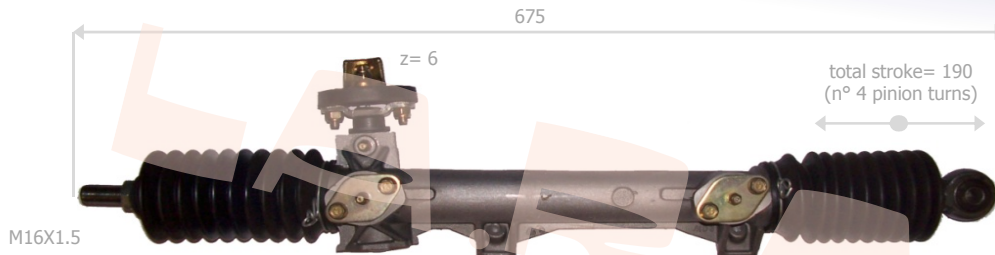

PEUGEOT

404

<u>La.r.a.</u>	<u>Drive</u>	<u>Year</u>	<u>OE Number</u>
300021	LH	04/1963->12/1971	4002.45
300521	RH	04/1963->12/1971	4002.46