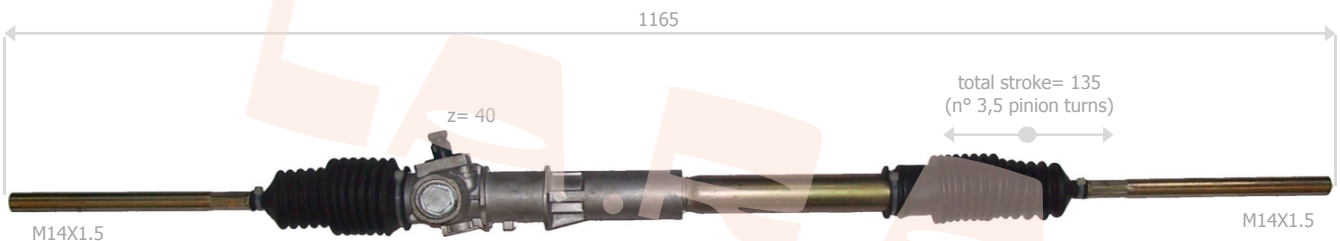

RENAULT

R 11 - ARGENTINA

<u>La.r.a.</u>	<u>Drive</u>	<u>Year</u>	<u>OE Number</u>
310022	LH		7702094113