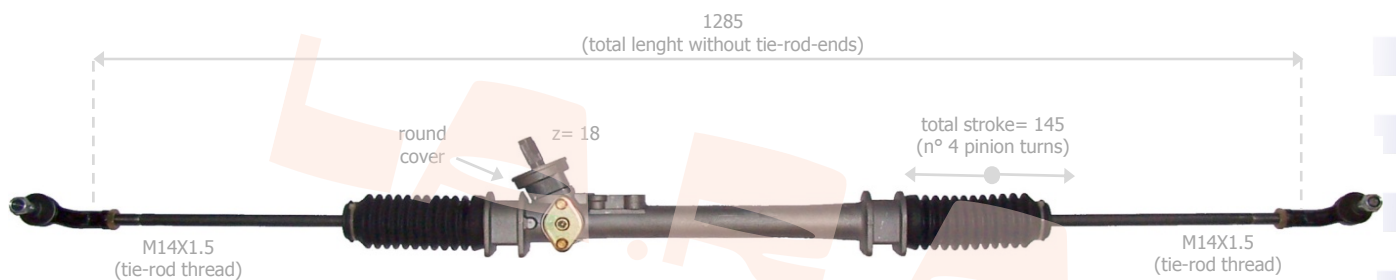

<u>La.r.a.</u>	<u>Drive</u>	<u>Year</u>	<u>OE Number</u>	<u>Note</u>
400019	LH	02/1993->10/1999	191419063C	ROUND COVER
400519	RH	02/1993->10/1999	192419063C	ROUND COVER