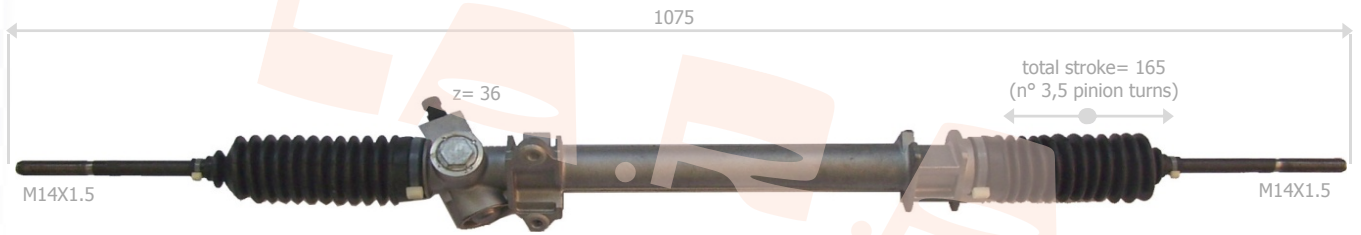

ALFA ROMEO

ALFETTA - ALFETTA GTV - ALFETTA TURBO DIESEL - GIULIETTA
75 ALL MODELS PETROL / TURBO DIESEL (7/1985->) - 90 ALL MODELS PETROL / DIESEL (9/1984->)

<u>La.r.a.</u>	<u>Drive</u>	<u>Year</u>	<u>OE Number</u>
100001	LH	6/1972->	116002300243 - 162002300200 - 60521303 - 60532980 - 60728449