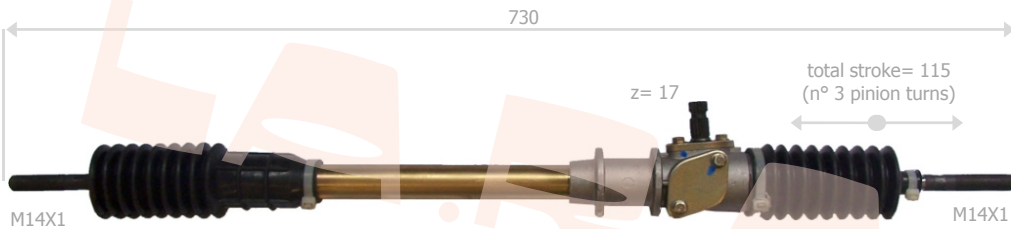

SEAT

127 - FURA

<u>La.r.a.</u>	<u>Drive</u>	<u>Year</u>	<u>OE Number</u>
190003	LH	3/1984->	4201513 - 4318648 - 4436296 - 4468492
190503	RH	3/1984->	4204955 - 4320245 - 4430560

SEAT

131 - 131S

<u>La.r.a.</u>	<u>Drive</u>	<u>Year</u>	<u>OE Number</u>
190017	LH	10/1974->2/1981	4405280
190517	RH	10/1974->2/1981	4407543

SEAT

133

<u>La.r.a.</u>	<u>Drive</u>	<u>Year</u>	<u>OE Number</u>
320002	LH	05/1974->11/1979	DG16210003 - DG16210300

SEAT

AROSA 1000/1400 cc PETROL - 1400/1700 cc DIESEL

<u>La.r.a.</u>	<u>Drive</u>	<u>Year</u>	<u>OE Number</u>	<u>Note</u>
400003	LH	05/1997->06/2004	6E1419061D - 6M0419803 - 6M0419804 - 6N1419063 - 6N1419105	SINCE CHASSIS N° SNZ000000-> - UNTIL CHASSIS N° ->VNZ000000