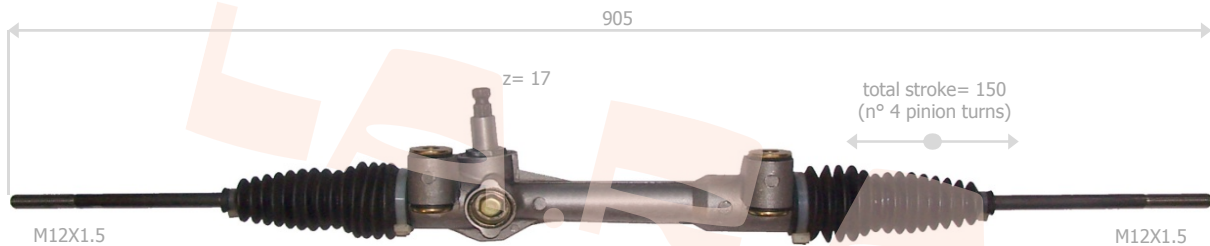

FIAT

BRAVO ALL MODELS

<u>La.r.a.</u>	<u>Drive</u>	<u>Year</u>	<u>OE Number</u>	<u>Note</u>
190054	LH	04/2007->	51785773 - 51809105 - 51833719 - 51837770 - 51850746 - 51857250 - 51900043	ELECTRIC STEERING - SPECIAL WHEELS 18"

FIAT

CINQUECENTO ALL MODELS 700 ED / 900 / 900 I /SPORTING 1.1

<u>La.r.a.</u>	<u>Drive</u>	<u>Year</u>	<u>OE Number</u>
190032	LH	07/1991->07/1999	46480873 - 7649109

FIAT

**DAILY - GRINTA 30.8 - 32.8 - 35.8 - 40.8 (IVECO)
DAILY - GRINTA 30.8.1 - 35.8.1 - DAILY-GRINTA TURBO: 35.10.1, 35.12.1 - INTERCOOLER 40.10.1**

<u>La.r.a.</u>	<u>Drive</u>	<u>Year</u>	<u>OE Number</u>
190021	LH	1978->	8585384 - 93801997 - 93808812 - 99463264

FIAT

DUCATO - TALENTO PETROL - DIESEL - ALL MODELS

<u>La.r.a.</u>	<u>Drive</u>	<u>Year</u>	<u>OE Number</u>
190023	LH	6/1981->11/1994	9458157280 - 9750012099 - 9791300380