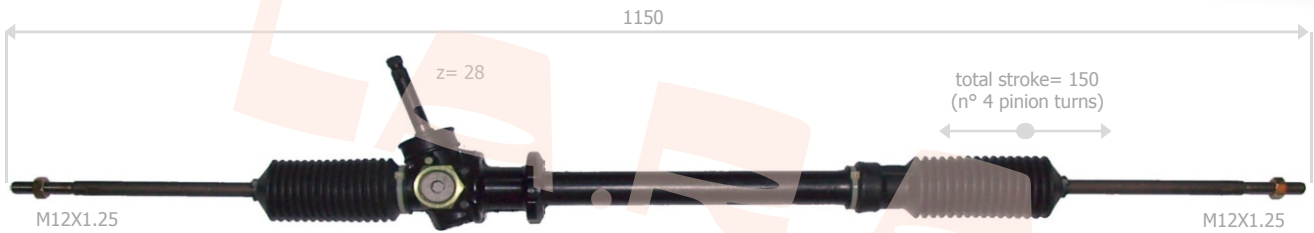

NISSAN

TSURU 3RD SERIES - SENTRA 1600 cc

<u>La.r.a.</u>	<u>Drive</u>	<u>Year</u>	<u>OE Number</u>
180003	LH	1992->	48001-74900 - 48010-60R00