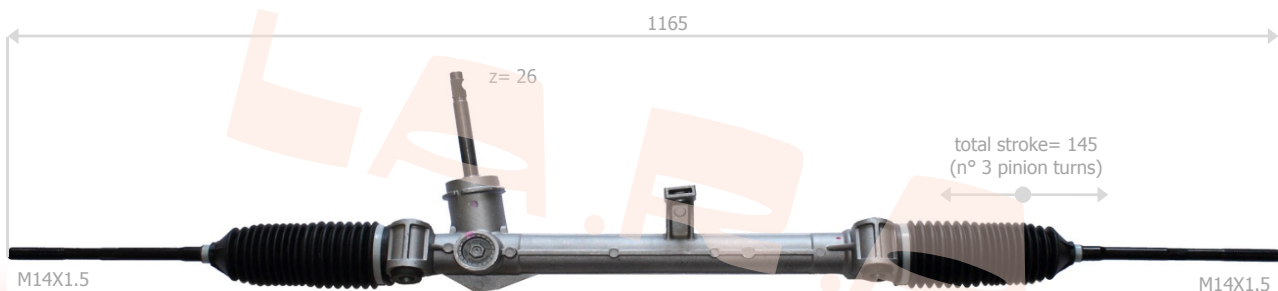

<u>La.r.a.</u>	<u>Drive</u>	<u>Year</u>	<u>OE Number</u>	<u>Note</u>
190059	LH	09/2012->	51885439 - 51909794	ELECTRIC STEERING