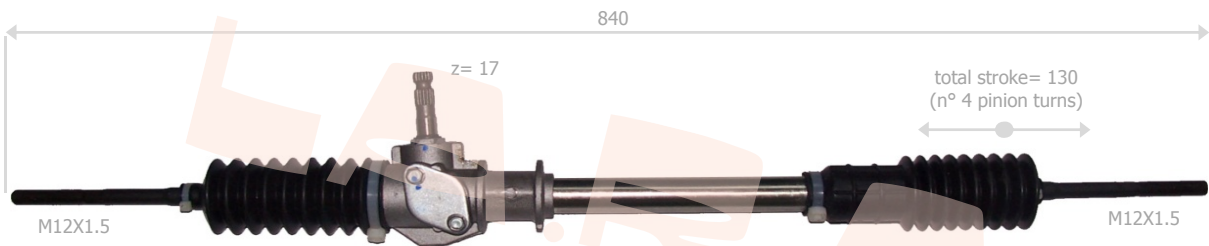

FIAT

DUCATO PETROL - DIESEL - ALL MODELS

<u>La.r.a.</u>	<u>Drive</u>	<u>Year</u>	<u>OE Number</u>
190024	LH	02/1994->04/2002	15000780 - 4000.E5 - 71718438 - 9431296021 - 9451178380

FIAT

DUNA - UNO CS BASE - FIORINO 1300 cc