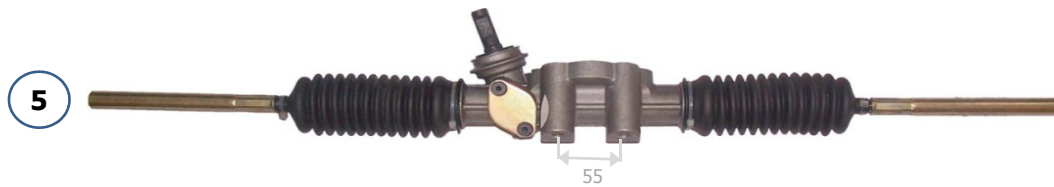

SPECIAL APPLICATIONS

- FEATURES SUCH AS TOTAL LENGTH, STROKE, TURNING RATIO (NR. OF PINION TURNS), PINION SHAPE, THREADS ETC. CAN BE CUSTOMIZED FOLLOWING CLIENTS REQUIREMENTS
- CARATTERISTICHE QUALI LUNGHEZZA TOT., CORSA, RAPPORTO DI TRASMISSIONE (NR. GIRI PIGNONE), FORMA PIGNONE, FILETTI ECC. SONO PERSONALIZZABILI IN BASE ALLE SPECIFICHE NECESSITA'