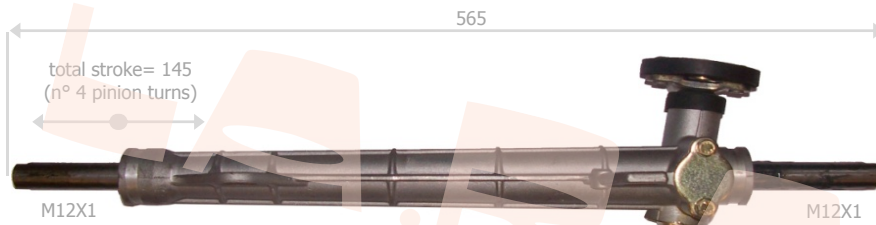

RENAULT

R 5 1ST SERIES

<u>La.r.a.</u>	<u>Drive</u>	<u>Year</u>	<u>OE Number</u>
310005	LH	1972->1979	7943010146
310505	RH	1972->1979	7943010147

RENAULT

R 5 2ND SERIES

<u>La.r.a.</u>	<u>Drive</u>	<u>Year</u>	<u>OE Number</u>
310006	LH	1979->6/1984	7943010219
310506	RH	1979->6/1984	7943010220