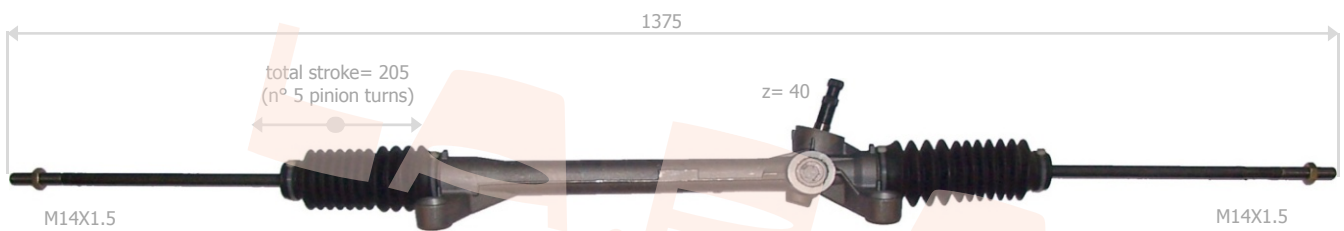

VOLKSWAGEN

TRANSPORTER 3RD SERIES - ALL MODELS

<u>L.a.r.a.</u>	<u>Drive</u>	<u>Year</u>	<u>OE Number</u>
400028	LH	05/1979->07/1992	211415049H - 251419061
400528	RH	05/1979->07/1992	252419061