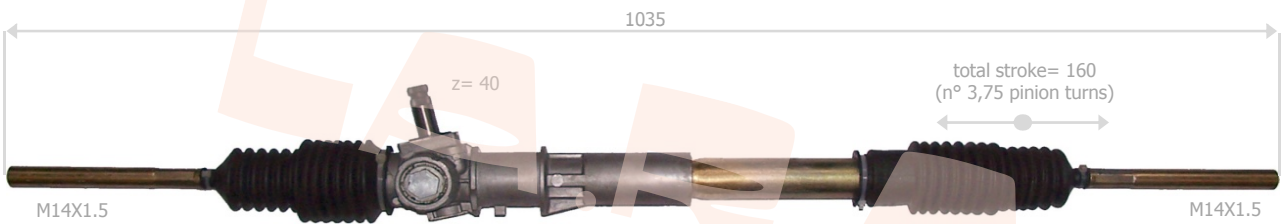

RENAULT

R 18 - ARGENTINA

<u>La.r.a.</u>	<u>Drive</u>	<u>Year</u>	<u>OE Number</u>
310025	LH	1982->	7702094154