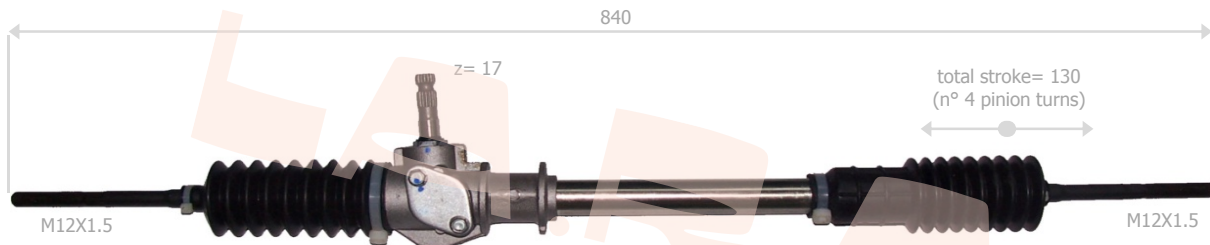

FIAT

PALIO 1200/1400 cc - PETROL

<u>La.r.a.</u>	<u>Drive</u>	<u>Year</u>	<u>OE Number</u>
190055	LH	10/1997->	82491036 - 82491037

FIAT

PANDA 30 - 30 SUPER - 45 SUPER - 750 - 750 L - 750 CL - 1000 S - D - 4x4