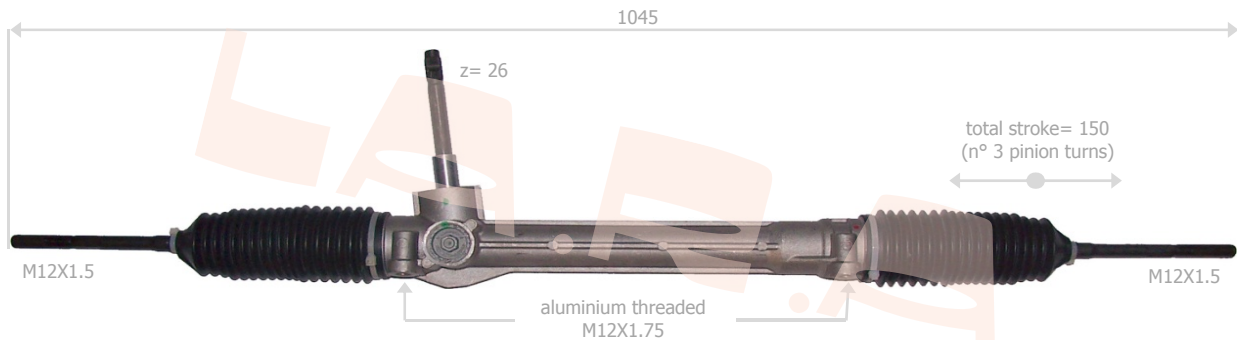

<u>La.r.a.</u>	<u>Drive</u>	<u>Year</u>	<u>OE Number</u>	<u>Note</u>
190060	LH	10/2007->	1774862 - 1797155 - 51915239 - 51915326 - 51934264 - 51940143 - 51965668 - 51965673	ELECTRIC STEERING ALUMINIUM THREADED M12X1.75

FIAT

500L 900 / 1400 cc PETROL - 1300 / 1600 cc DIESEL - 900 cc GNC - 1400 cc LPG