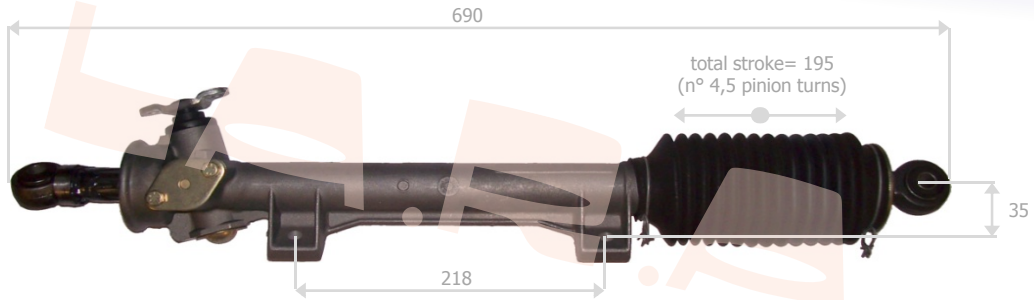

PEUGEOT

504 1ST SERIES

<u>La.r.a.</u>	<u>Drive</u>	<u>Year</u>	<u>OE Number</u>
300024	LH	07/1968->07/1986	4002.47

PEUGEOT

504 1ST SERIES

<u>La.r.a.</u>	<u>Drive</u>	<u>Year</u>	<u>OE Number</u>
300025	LH	07/1968->07/1986	4002.92