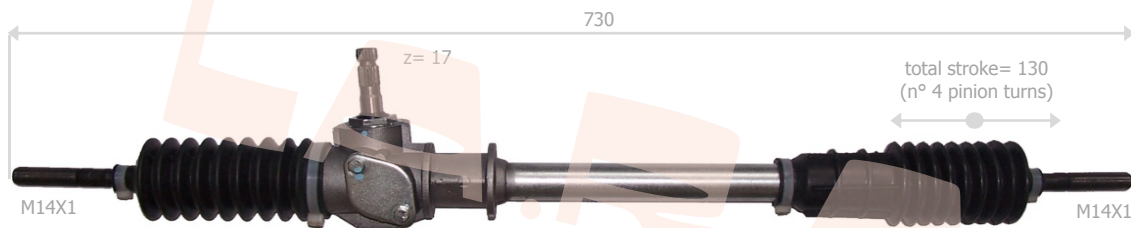

AUTOBIANCHI

A 112 - JUNIOR - ELITE - ELEGANT - ABARTH

<u>La.r.a.</u>	<u>Drive</u>	<u>Year</u>	<u>OE Number</u>
190003	LH	10/69->10/82	4201513 - 4318648 - 4436296 - 4468492 - 5927779
190503	RH	10/69->10/82	4204955 - 4320245 - 4323882 - 4430560 - 5949372