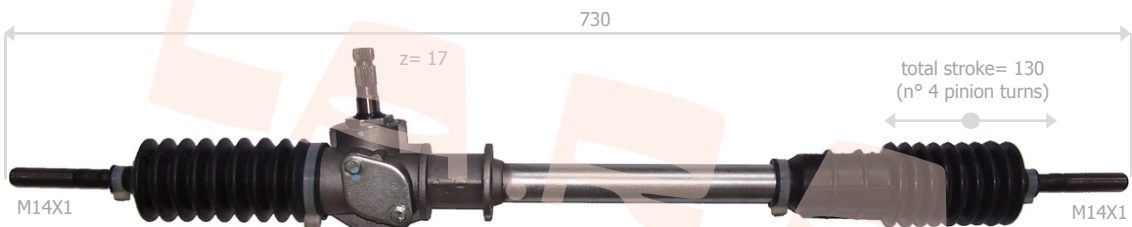

FIAT

126 BIS

<u>La.r.a.</u>	<u>Drive</u>	<u>Year</u>	<u>OE Number</u>
190002	LH	6/1987->	5968910 - 7602537
190502	RH	6/1987->	

FIAT

**127 - 127 DIESEL - 127 SPORT 1300 cc - 128 - 128 COUPE' - FURGONE 900 cc
FIORINO 900/1050/ DIESEL 1300 cc - X 1/9 FIVE SPEED - 147 - RUSTICA - PANDA 30-45**