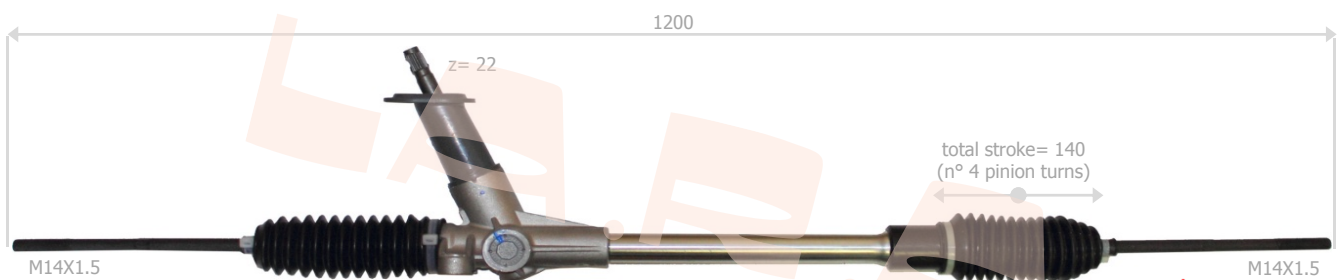

SEAT

CORDOBA 1600 cc PETROL

<u>La.r.a.</u>	<u>Drive</u>	<u>Year</u>	<u>OE Number</u>
400031	LH	04/2003->11/2009	6Q1419061A - 6Q1419061C - 6Q1419061G - 6Q1419061H - 6Q1419061HX

MANUAL STEERING
(DO NOT USE AS ELECTRIC STEERING)