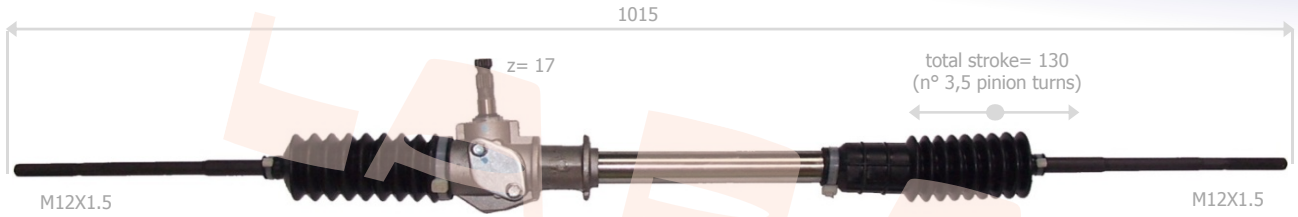

FIAT

UNO TURBO I.E. - UNO TURBO DIESEL

La.r.a.	Drive	Year	OE Number
190009	LH	7/1985->7/1989	7549967 - 7570919 - 7570968
190509	RH	8/1989->	7549972 - 7629668