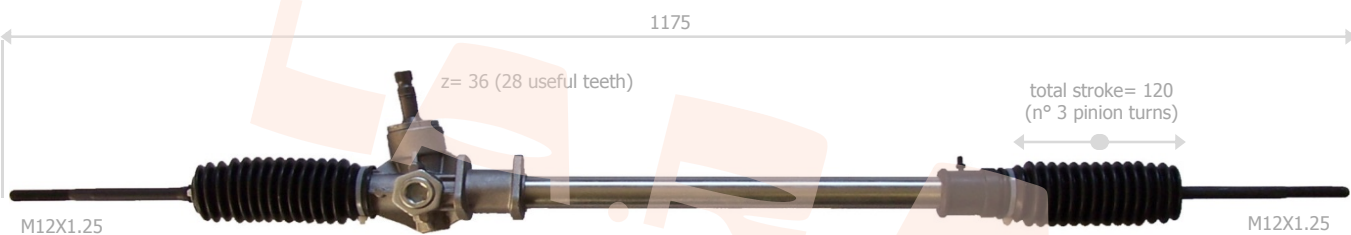

PEL

AGILA A ALL MODELS 1000/1200 cc PETROL - 1300 cc DIESEL MULTIJET

<u>La.r.a.</u>	<u>Drive</u>	<u>Year</u>	<u>OE Number</u>	<u>Note</u>
290015	LH	09/2000->12/2007	4700659 - 900658 - 9195074 - 9212219 - 9210355 - 93180427	MANUAL AND ELECTRIC STEERING