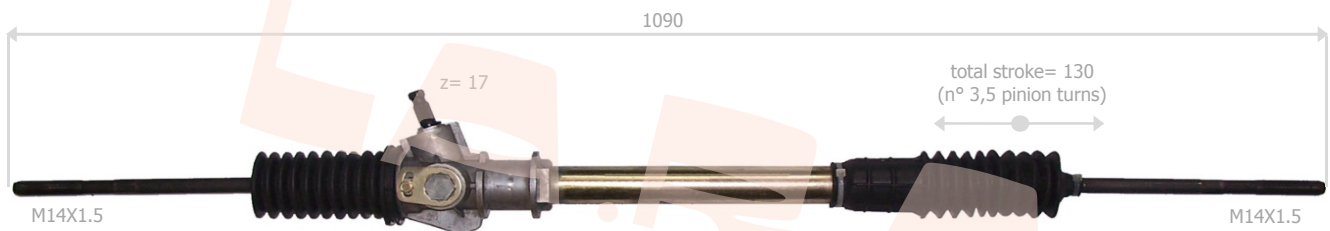

SEAT

127 - FURA

<u>La.r.a.</u>	<u>Drive</u>	<u>Year</u>	<u>OE Number</u>
190003	LH	3/1984->	4201513 - 4318648 - 4436296 - 4468492
190503	RH	3/1984->	4204955 - 4320245 - 4430560

SEAT

131 - 131S

<u>La.r.a.</u>	<u>Drive</u>	<u>Year</u>	<u>OE Number</u>
190017	LH	10/1974->2/1981	4405280
190517	RH	10/1974->2/1981	4407543