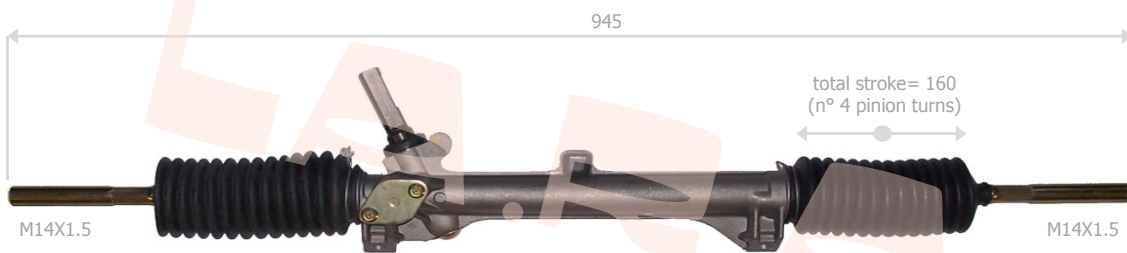

PEUGEOT

405 ALL MODELS PETROL - DIESEL

<u>La.r.a.</u>	<u>Drive</u>	<u>Year</u>	<u>OE Number</u>
300022	LH	01/1987->10/1996	4000.25 - 4000.29 - 4000.A5