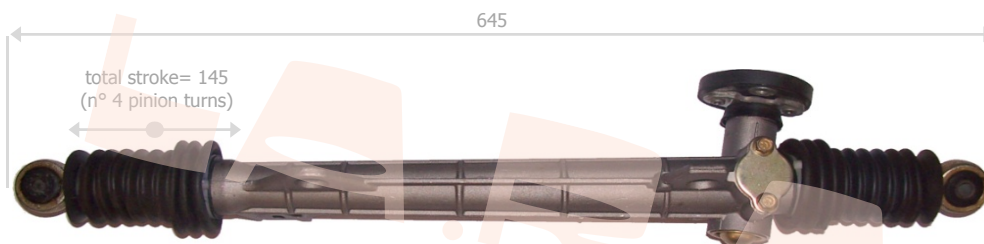

RENAULT

R 5 1ST SERIES

<u>La.r.a.</u>	<u>Drive</u>	<u>Year</u>	<u>OE Number</u>
310005	LH	1972->1979	7943010146
310505	RH	1972->1979	7943010147