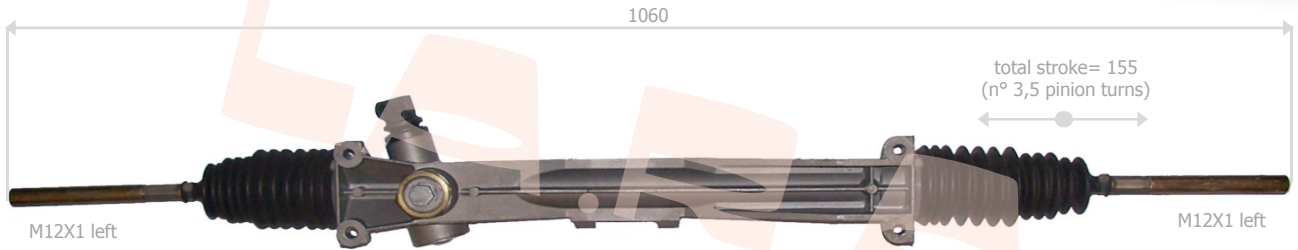

TALBOT-SIMEA

1307 - 1308 - 1510 - SOLARA - HORIZON

<u>La.r.a.</u>	<u>Drive</u>	<u>Year</u>	<u>OE Number</u>
360005	LH	01/1979->07/1986	18522600 - 18760700