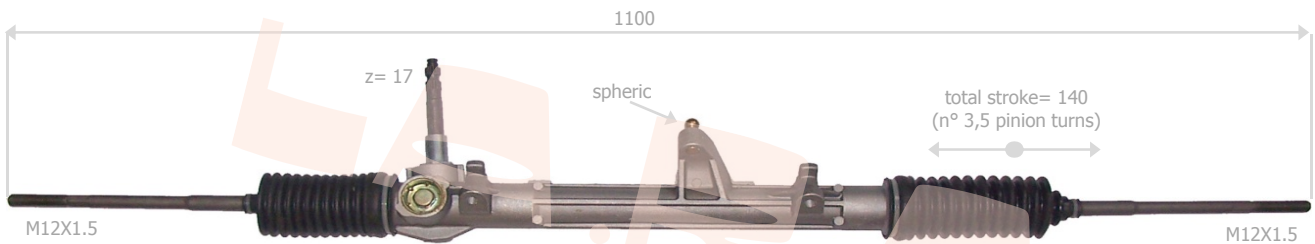

FIAT

500X 1400 cc PETROL - 1300 / 1600 / 2000 cc DIESEL - 1400 cc LPG

<u>La.r.a.</u>	<u>Drive</u>	<u>Year</u>	<u>OE Number</u>	<u>Note</u>
190062	LH	09/2014->	51967456 - 51978398 - 52005180 - 520764300 - 52113668	ELECTRIC STEERING

FIAT

BRAVO - BRAVA 1400 cc

<u>La.r.a.</u>	<u>Drive</u>	<u>Year</u>	<u>OE Number</u>	<u>Note</u>
190039	LH	9/1995->	46447015	MODEL WITH LINK SPHERIC HEADED TRANSMISSION

FIAT

BRAVO - BRAVA 1400 cc 12V

<u>La.r.a.</u>	<u>Drive</u>	<u>Year</u>	<u>OE Number</u>	<u>Note</u>
190026	LH	5/1997->	46520940	MODEL WITH LINK CYLINDRIC TRANSMISSION