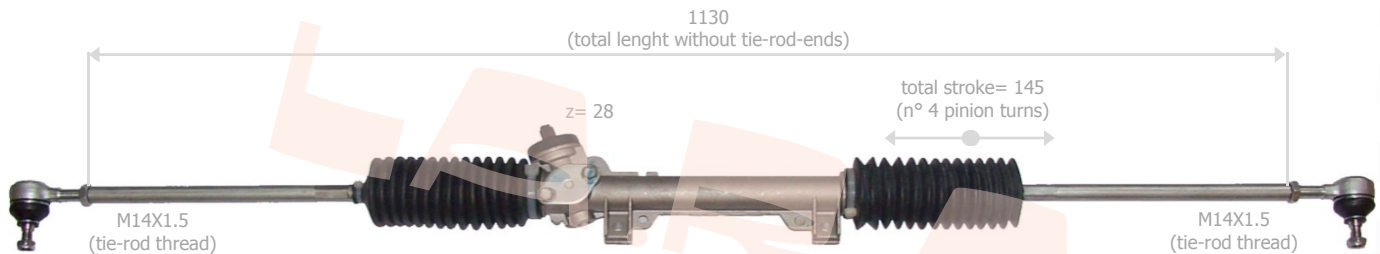

PEUGEOT

309 1100/1300/1600/1700 cc PETROL - DIESEL

<u>L.a.r.a.</u>	<u>Drive</u>	<u>Year</u>	<u>OE Number</u>
300012	LH	10/1985->12/1989	4000.03 - 4000.21
300512	RH	10/1985->12/1989