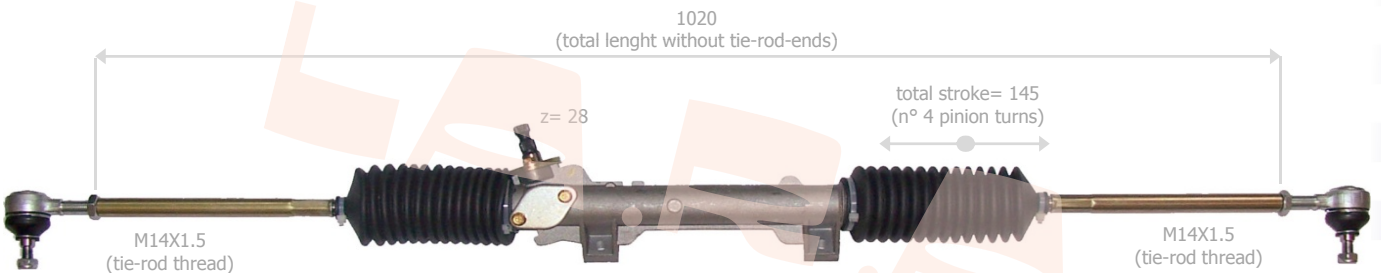

<u>La.r.a.</u>	<u>Drive</u>	<u>Year</u>	<u>OE Number</u>
160003	LH	->1981	9455301775

CITROËN

VISA GTI - 1600 cc