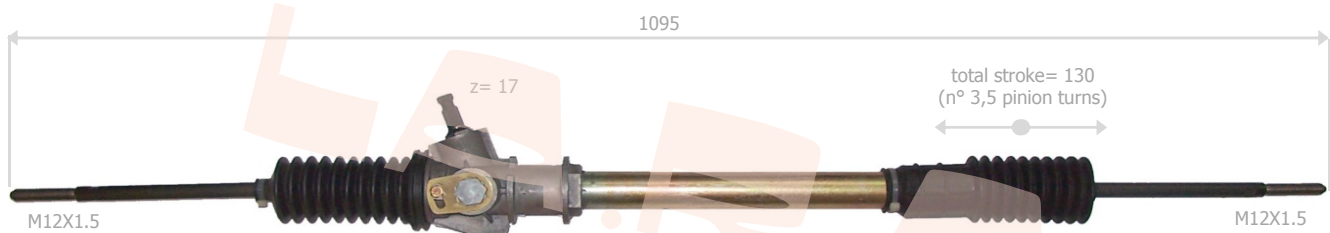

<u>La.r.a.</u>	<u>Drive</u>	<u>Year</u>	<u>OE Number</u>
190019	LH	->2/1981	4430367

FIAT

131 DIESEL 2000 cc