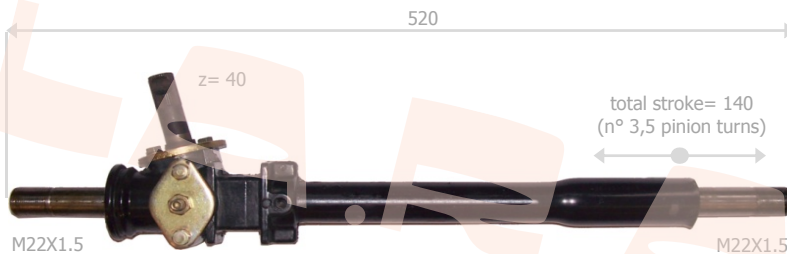

VOLKSWAGEN

GOLF - GOLF DIESEL - JETTA 1300/1600 cc

<u>La.r.a.</u>	<u>Drive</u>	<u>Year</u>	<u>OE Number</u>
400011	LH	04/1974->02/1984	171419105B