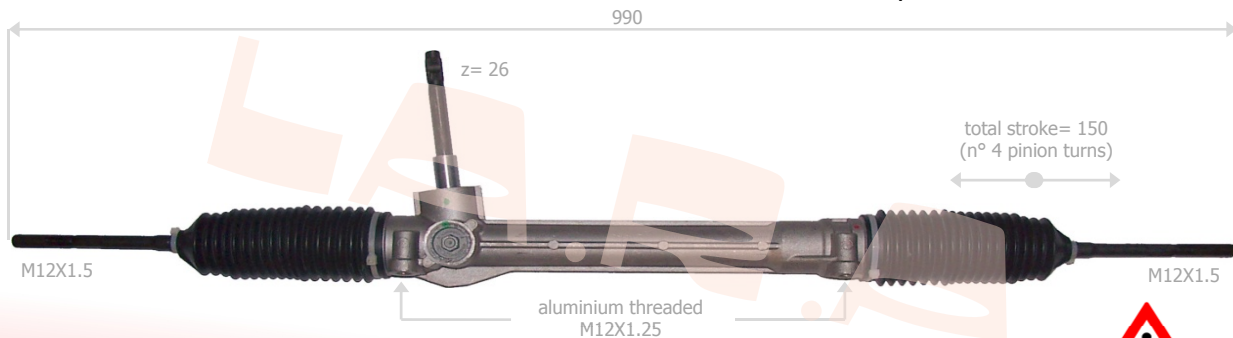

<u>La.r.a.</u>	<u>Drive</u>	<u>Year</u>	<u>OE Number</u>
190005	LH	3/1980->	5960838 - 7582329
190505	RH	11/1982->	5996435 - 7587797

FIAT

PANDA 1100/1200 cc PETROL - 1300 cc DIESEL MULTIJET