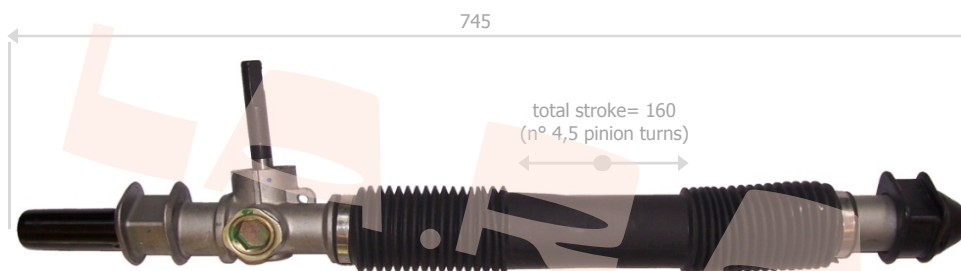

PEL

KADETT C - CITY - CARAVAN - G.T.E.

<u>La.r.a.</u>	<u>Drive</u>	<u>Year</u>	<u>OE Number</u>
290001	LH	1973->	8967773 - 900656 - 900677 - 902087 - 91078113

PEL

KADETT D

<u>La.r.a.</u>	<u>Drive</u>	<u>Year</u>	<u>OE Number</u>
290008	LH	8/1979->8/1984	902098 - 900671