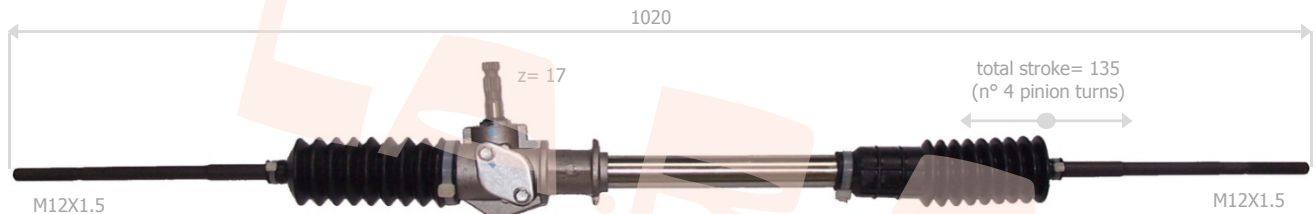

<u>L.a.r.a.</u>	<u>Drive</u>	<u>Year</u>	<u>OE Number</u>	<u>Note</u>
190011	LH	09/1978->10/1982	4321238 - 4392510 - 4430365 - 4438408 - 4470591 - 5950687 - 5964824 - 5964826	
190511	RH	09/1978->10/1982	4430366 - 4470592	

FIAT

**RITMO 60 - 70 - SUPER 70 - 85 - 105 TC/ES - ENERGY SAVING - ENERGY SAVING DIESEL 1700 cc
REGATA 70 - S - 85 - REGATA DIESEL 1700 cc**

<u>L.a.r.a.</u>	<u>Drive</u>	<u>Year</u>	<u>OE Number</u>	<u>Note</u>
190008	LH	->3/1985	5957568 - 5960406 - 5964834 - 5978831 - 5998145	
190508	RH	->3/1985	5965470 - 5998147	

FIAT

RITMO SUPER 85 - 105 TC - RITMO RESTYLING S 85 - RITMO 100S - REGATA 85S - 100S