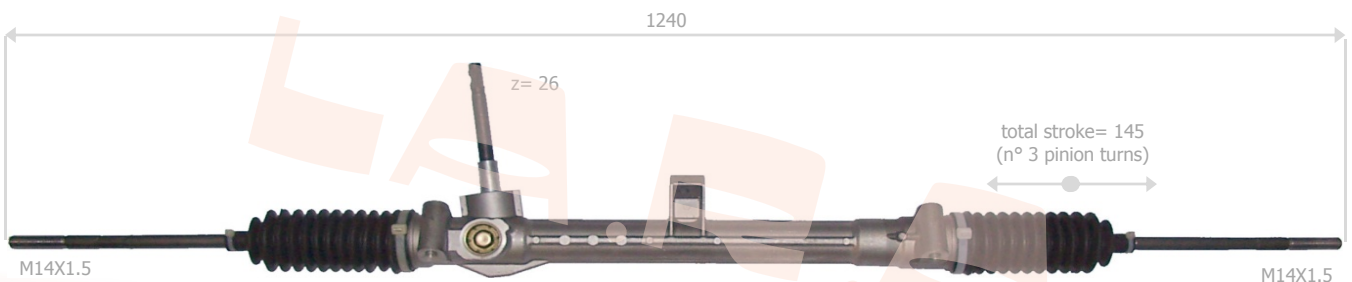

FIAT

BRAVO - BRAVA 1400 cc

<u>La.r.a.</u>	<u>Drive</u>	<u>Year</u>	<u>OE Number</u>	<u>Note</u>
190039	LH	9/1995->	46447015	MODEL WITH LINK SPHERIC HEADED TRANSMISSION

FIAT

BRAVO - BRAVA 1400 cc 12V

<u>La.r.a.</u>	<u>Drive</u>	<u>Year</u>	<u>OE Number</u>	<u>Note</u>
190026	LH	5/1997->	46520940	MODEL WITH LINK CYLINDRIC TRANSMISSION

FIAT

BRAVO ALL MODELS

<u>La.r.a.</u>	<u>Drive</u>	<u>Year</u>	<u>OE Number</u>	<u>Note</u>
190048	LH	04/2007->	51733142 - 51785771 - 51809104 - 51833718 - 51837769 - 51850745 - 51857249 - 51900031 - 51900042 - 51932158	ELECTRIC STEERING -STANDARD WHEELS 16"-17" RIGID FEET (WITHOUT SILENTBLOCKS)