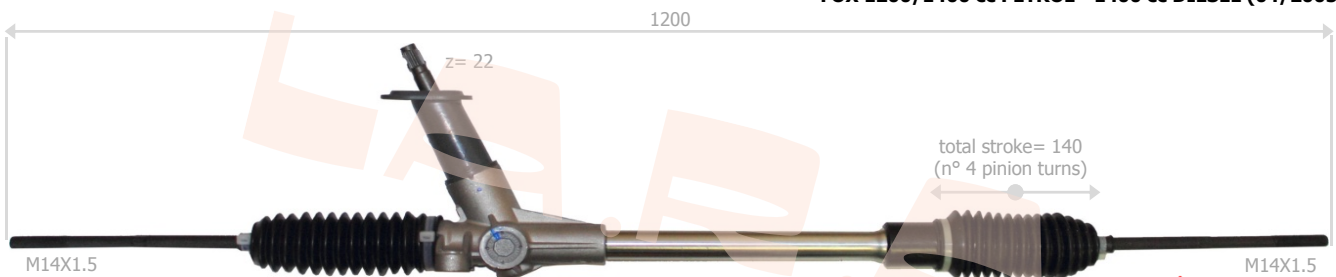

La.r.a.	Drive	Year	OE Number
400031	LH	10/2001->	6Q1419061A - 6Q1419061C - 6Q1419061G - 6Q1419061H - 6Q1419061HX

MANUAL STEERING
(DO NOT USE AS ELECTRIC STEERING)

VOLKSWAGEN

POLO 1000/1400 cc
LUPO - ALL MODELS (09/1998->07/2005)