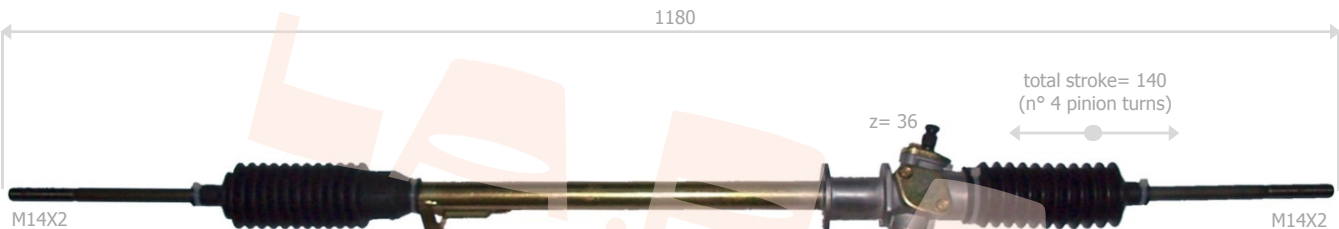

FORD

TAUNUS - CORTINA 1ST SERIES - MKIV - MKV 1300/1600/2000/2300 cc

<u>La.r.a.</u>	<u>Drive</u>	<u>Year</u>	<u>OE Number</u>
200011	LH	10/1962->07/1982	1489623 - 1579593 - 6043196 - 6044555 - 6060780 - 6090305 - 71BB3503DF - 77BB3503A1B - 81BB3503AA
200511	RH	10/1962->07/1982	1490965 - 1579594 - 1595505 - 6027859 - 71BB3503EF