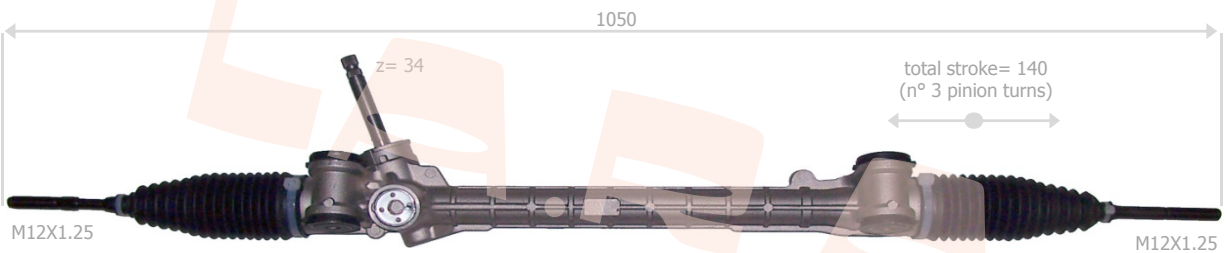

<u>La.r.a.</u>	<u>Drive</u>	<u>Year</u>	<u>OE Number</u>	<u>Note</u>
160018	LH	2005->2014	45500-0H010	ELECTRIC STEERING

TOYOTA

COROLLA - CARINA 2ND SERIES 1300/1600/1800/2000 cc

<u>La.r.a.</u>	<u>Drive</u>	<u>Year</u>	<u>OE Number</u>
370001	LH	10/1983->05/1988	45510-12240
370501	RH	10/1983->05/1988	45510-12081