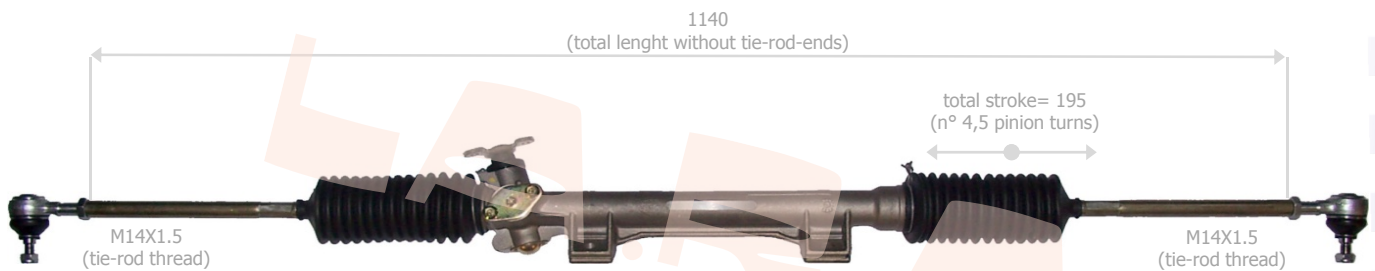

PEUGEOT

505 - 604

<u>La.r.a.</u>	<u>Drive</u>	<u>Year</u>	<u>OE Number</u>
300027	LH	08/1979->12/1993	4002.70 - 4002.95
300527	RH	08/1979->12/1993	4002.96