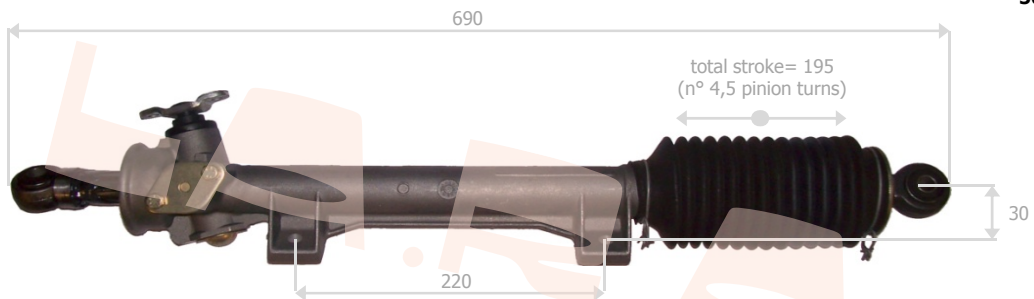

PEUGEOT

405 ALL MODELS PETROL - DIESEL

<u>La.r.a.</u>	<u>Drive</u>	<u>Year</u>	<u>OE Number</u>
300022	LH	01/1987->10/1996	4000.25 - 4000.29 - 4000.A5

PEUGEOT

504 1ST SERIES

<u>La.r.a.</u>	<u>Drive</u>	<u>Year</u>	<u>OE Number</u>
300023	LH	07/1968->07/1986	4002.43
300523	RH	07/1968->07/1986	4002.44