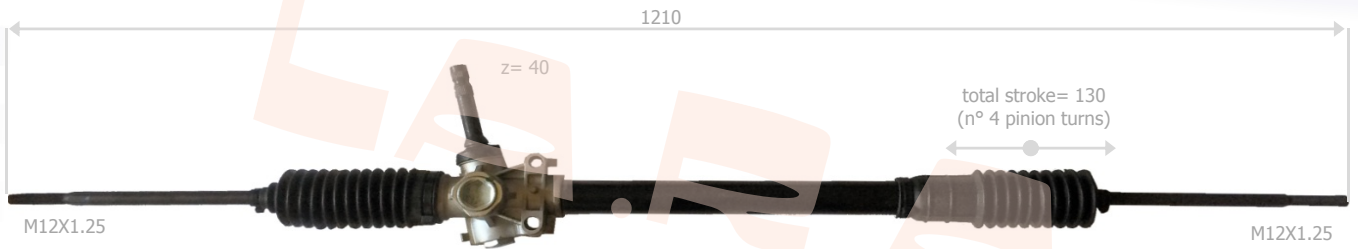

VOLVO

440 - 460 SERIES 1600/1700/1800/2000 cc PETROL - 1900 cc DIESEL

<u>La.r.a.</u>	<u>Drive</u>	<u>Year</u>	<u>OE Number</u>
410002	LH	08/1988->12/1996	3344585 - 3465183 - 3480000 - 9031605