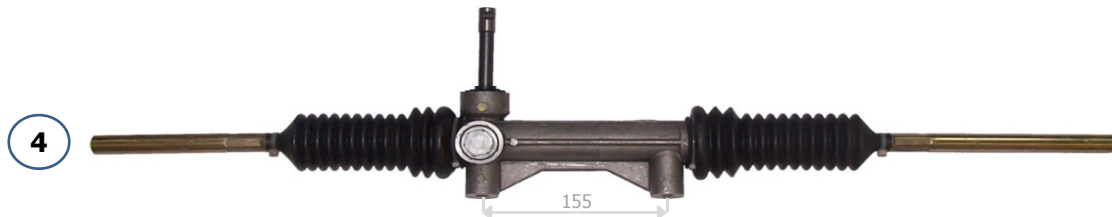

SPECIAL APPLICATIONS

- FEATURES SUCH AS TOTAL LENGTH, STROKE, TURNING RATIO (NR. OF PINION TURNS), PINION SHAPE, THREADS ETC. CAN BE CUSTOMIZED FOLLOWING CLIENTS REQUIREMENTS
- CARATTERISTICHE QUALI LUNGHEZZA TOT., CORSA, RAPPORTO DI TRASMISSIONE (NR. GIRI PIGNONE), FORMA PIGNONE, FILETTI ECC. SONO PERSONALIZZABILI IN BASE ALLE SPECIFICHE NECESSITA'