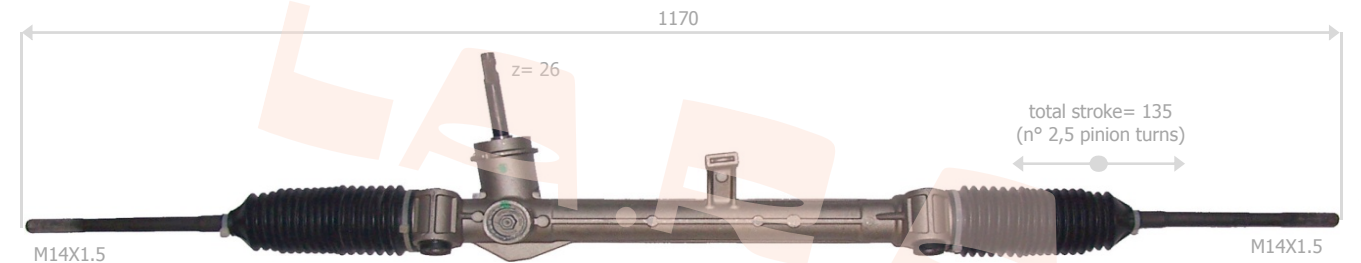

ALFA ROMEO

AR6 - AR8 30 / 32 / 40

<u>La.r.a.</u>	<u>Drive</u>	<u>Year</u>	<u>OE Number</u>
190021	LH	1978->	8585384 - 93801997 - 93802141 - 93802997 - 93808812

ALFA ROMEO

MITO ALL MODELS 1400 cc PETROL - 1300/1600 cc DIESEL JTDM