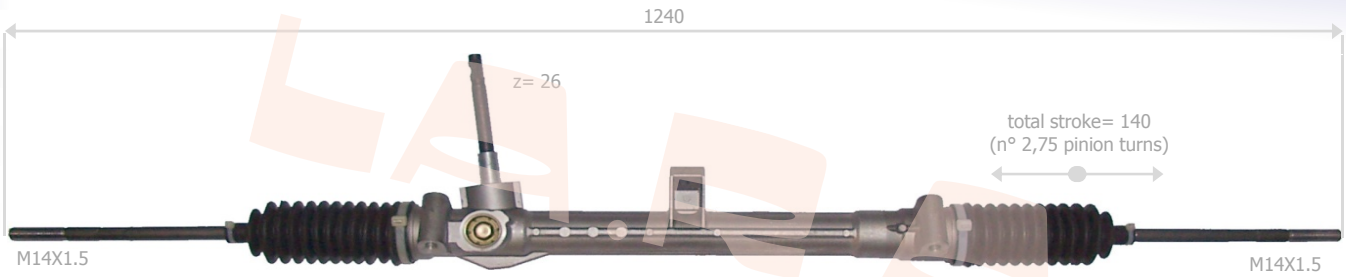

FIAT

BRAVO - BRAVA 1400 cc

<u>La.r.a.</u>	<u>Drive</u>	<u>Year</u>	<u>OE Number</u>	<u>Note</u>
190039	LH	9/1995->	46447015	MODEL WITH LINK SPHERIC HEADED TRANSMISSION

FIAT

BRAVO - BRAVA 1400 cc 12V

<u>La.r.a.</u>	<u>Drive</u>	<u>Year</u>	<u>OE Number</u>	<u>Note</u>
190026	LH	5/1997->	46520940	MODEL WITH LINK CYLINDRIC TRANSMISSION

FIAT

BRAVO ALL MODELS

<u>La.r.a.</u>	<u>Drive</u>	<u>Year</u>	<u>OE Number</u>	<u>Note</u>
190048	LH	04/2007->	51733142 - 51785771 - 51809104 - 51833718 - 51837769 - 51850745 - 51857249 - 51900031 - 51900042 - 51932158	ELECTRIC STEERING -STANDARD WHEELS 16"-17" RIGID FEET (WITHOUT SILENTBLOCKS)

FIAT

BRAVO ALL MODELS

<u>La.r.a.</u>	<u>Drive</u>	<u>Year</u>	<u>OE Number</u>	<u>Note</u>
190054	LH	04/2007->	51785773 - 51809105 - 51833719 - 51837770 - 51850746 - 51857250 - 51900043	ELECTRIC STEERING - SPECIAL WHEELS 18"