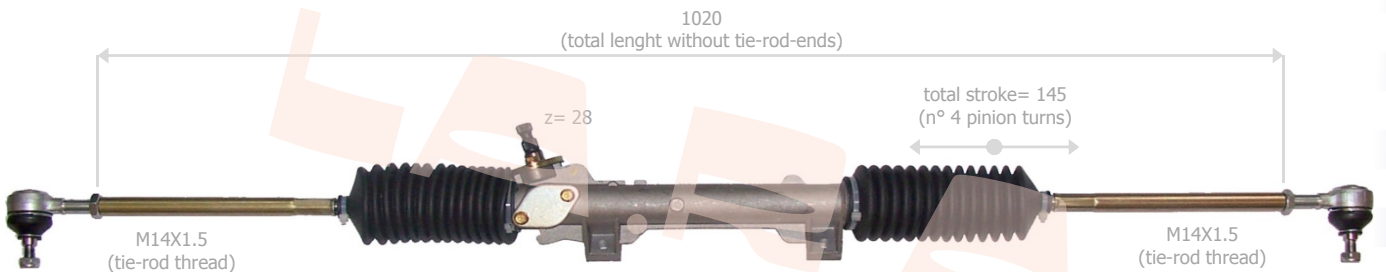

TALBOT-SIMEA

SAMBA LAST SERIES

<u>La.r.a.</u>	<u>Drive</u>	<u>Year</u>	<u>OE Number</u>
160003	LH	9/1982->	4005.52