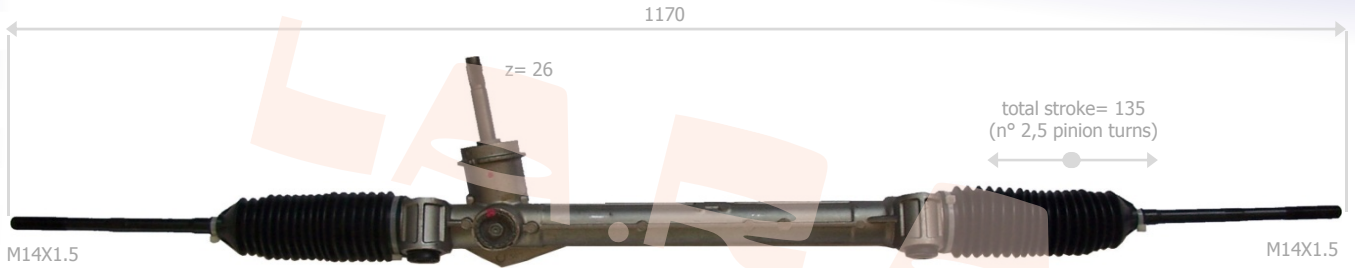

PEL

CORSA D PETROL 1000/1200/1400/1600 cc - 1300/1700 cc DIESEL