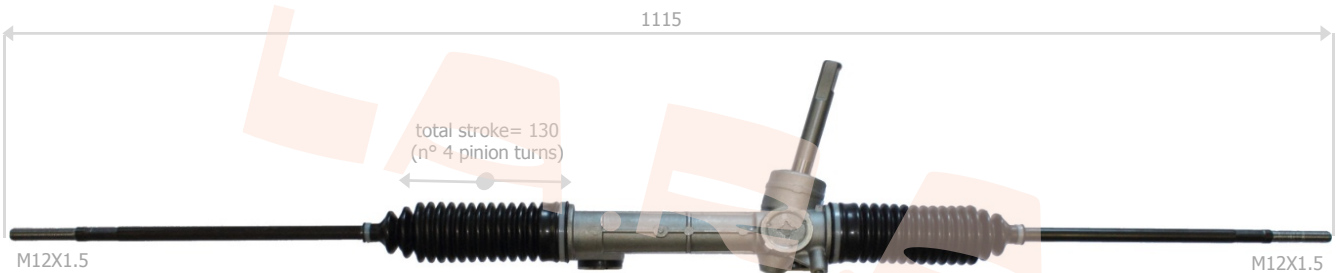

SMART

FORTWO COUPE' - CABRIO (451) 800/1000 cc

<u>La.r.a.</u>	<u>Drive</u>	<u>Year</u>	<u>OE Number</u>	<u>Note</u>
430002	LH	01/2007->	4514600051 - 4514600451 - 4514600551 - 4514600651 - 451460045128	WITHOUT DAMPER