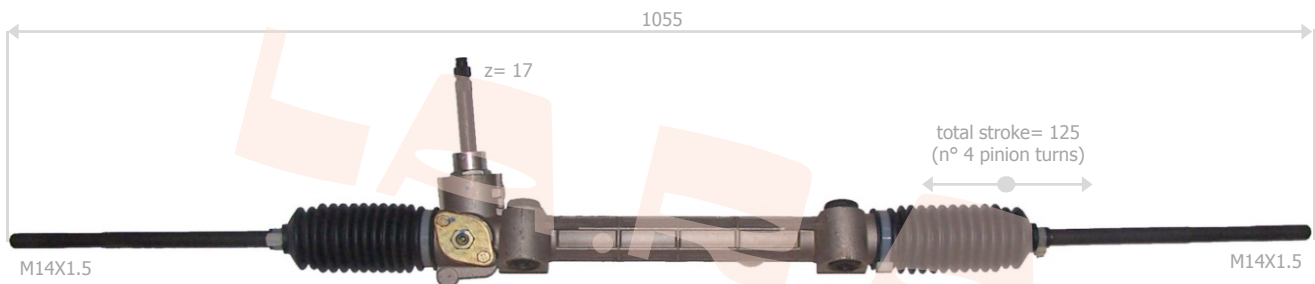

<u>La.r.a.</u>	<u>Drive</u>	<u>Year</u>	<u>OE Number</u>	<u>Note</u>
190046	LH	2003->	51725101 - 51832249 - 51887957	ELECTRIC STEERING

FIAT

PALIO 1200/1400 cc - PETROL