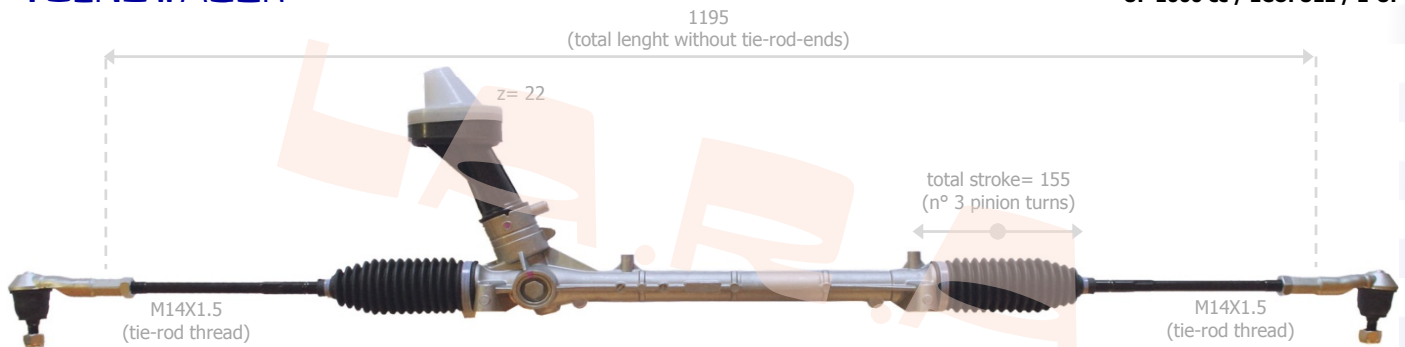

<u>L.a.r.a.</u>	<u>Drive</u>	<u>Year</u>	<u>OE Number</u>	<u>Note</u>
400030	LH	08/2011->	1S1423057E - 1S1423057J - 1S1423057JX - 1S1423057EX	ELECTRIC STEERING

VOLVO

240 - 260 SERIES 2000/2100/2300 cc

<u>L.a.r.a.</u>	<u>Drive</u>	<u>Year</u>	<u>OE Number</u>
410001	LH	08/1974->07/1985	1205650 - 1229320