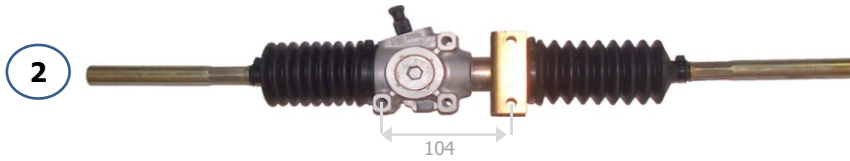

SPECIAL APPLICATIONS

- FEATURES SUCH AS TOTAL LENGTH, STROKE, TURNING RATIO (NR. OF PINION TURNS), PINION SHAPE, THREADS ETC. CAN BE CUSTOMIZED FOLLOWING CLIENTS REQUIREMENTS
- CARATTERISTICHE QUALI LUNGHEZZA TOT., CORSA, RAPPORTO DI TRASMISSIONE (NR. GIRI PIGNONE), FORMA PIGNONE, FILETTI ECC. SONO PERSONALIZZABILI IN BASE ALLE SPECIFICHE NECESSITA'