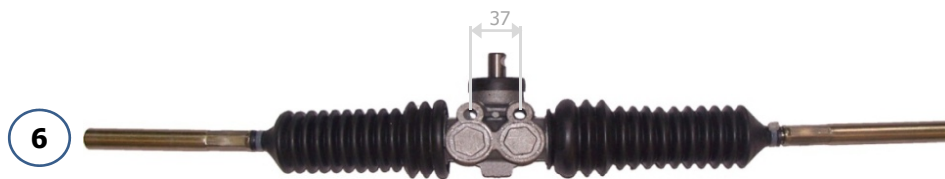

SPECIAL APPLICATIONS

- FEATURES SUCH AS TOTAL LENGTH, STROKE, TURNING RATIO (NR. OF PINION TURNS), PINION SHAPE, THREADS ETC. CAN BE CUSTOMIZED FOLLOWING CLIENTS REQUIREMENTS
- CARATTERISTICHE QUALI LUNGHEZZA TOT., CORSA, RAPPORTO DI TRASMISSIONE (NR. GIRI PIGNONE), FORMA PIGNONE, FILETTI ECC. SONO PERSONALIZZABILI IN BASE ALLE SPECIFICHE NECESSITA'