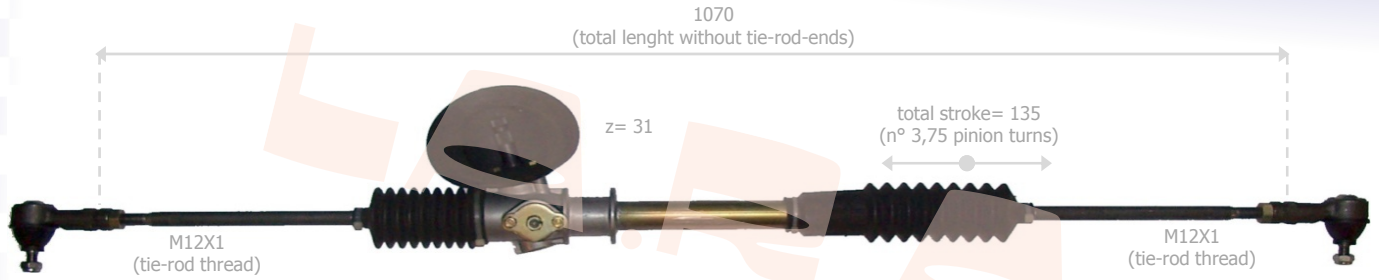

SKODA

105 - 120L - 130GL/G