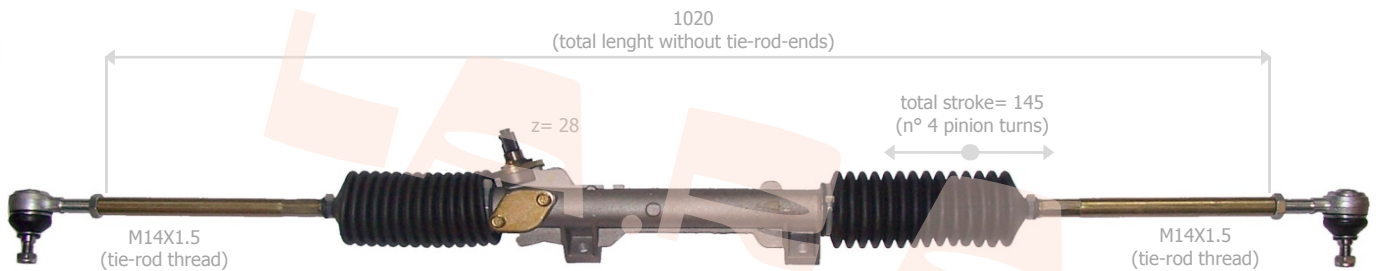

CITROËN

VISA 1100 cc - L.N.

<u>La.r.a.</u>	<u>Drive</u>	<u>Year</u>	<u>OE Number</u>
300003	LH	->5/1981	7901400258

CITROËN

VISA 1000 / 1100 / 1400 cc - LN 11

<u>La.r.a.</u>	<u>Drive</u>	<u>Year</u>	<u>OE Number</u>
160016	LH	6/1981->	9404005480 - 9404005520