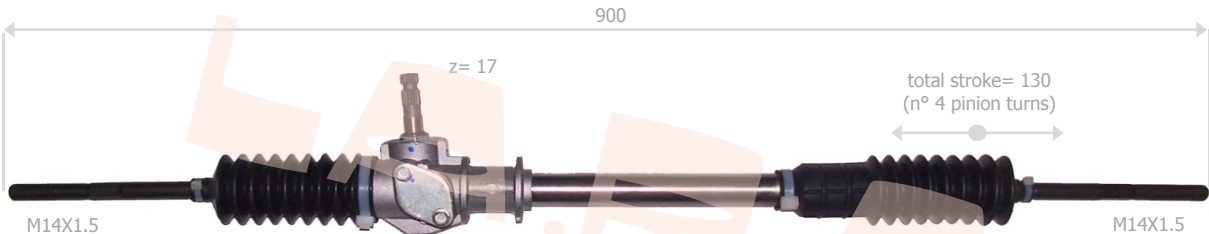

FIAT

DUCATO PETROL - DIESEL - ALL MODELS

<u>La.r.a.</u>	<u>Drive</u>	<u>Year</u>	<u>OE Number</u>
190024	LH	02/1994->04/2002	15000780 - 4000.E5 - 71718438 - 9431296021 - 9451178380

FIAT

DUNA - UNO CS BASE - FIORINO 1300 cc

<u>La.r.a.</u>	<u>Drive</u>	<u>Year</u>	<u>OE Number</u>
190005	LH	1/1987->	5970711 - 7074796 - 7534669 - 7750258 - 93500606 - 97053477
190505	RH	6/1988->	

FIAT

DUNA - FIORINO PETROL - 1700 cc DIESEL

<u>La.r.a.</u>	<u>Drive</u>	<u>Year</u>	<u>OE Number</u>
190030	LH	1988->1993	97612575

FIAT

DUNA - FIORINO 1300/1600 cc

<u>La.r.a.</u>	<u>Drive</u>	<u>Year</u>	<u>OE Number</u>
190031	LH	1993->	50010081 - 7527412