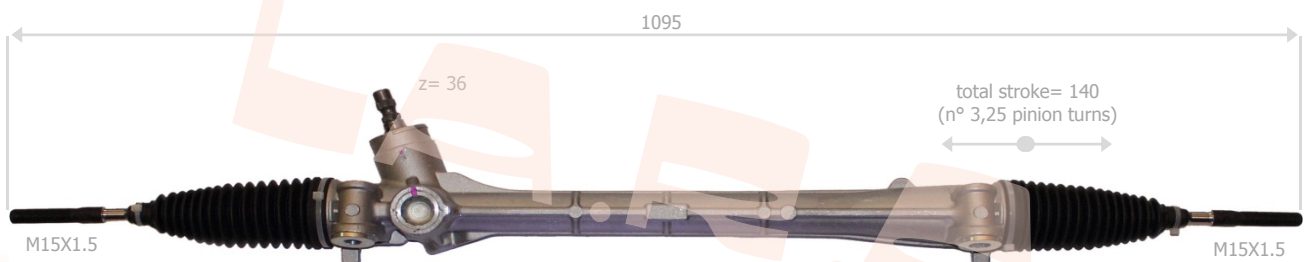

TOYOTA

AURIS 1300/1400/1600/1800 cc PETROL - 1800 cc HYBRID - 1400/2000/2200 cc DIESEL

<u>La.r.a.</u>	<u>Drive</u>	<u>Year</u>	<u>OE Number</u>	<u>Note</u>
370009	LH	03/2007->	45500-02130 - 45500-02300 - 45510-12390 - 45510-12391	ELECTRIC STEERING