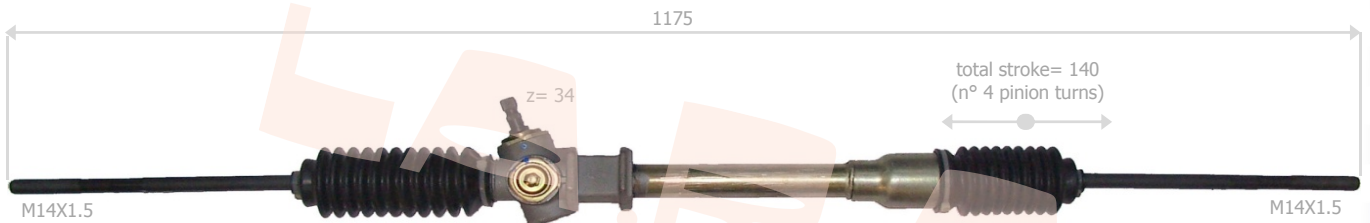

<u>La.r.a.</u>	<u>Drive</u>	<u>Year</u>	<u>OE Number</u>	<u>Note</u>
160018	LH	2005->2014	45500-0H010	ELECTRIC STEERING

TOYOTA

COROLLA - CARINA 2ND SERIES 1300/1600/1800/2000 cc

<u>La.r.a.</u>	<u>Drive</u>	<u>Year</u>	<u>OE Number</u>
370001	LH	10/1983->05/1988	45510-12240
370501	RH	10/1983->05/1988	45510-12081