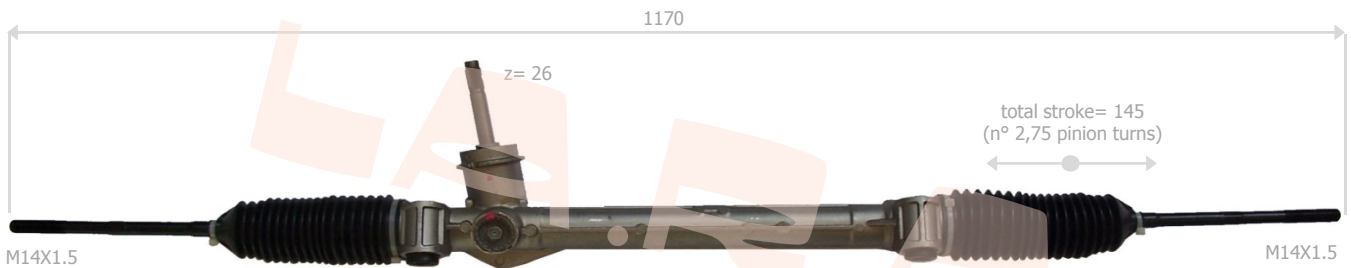

NISSAN

TSURU 3RD SERIES - SENTRA 1600 cc

<u>La.r.a.</u>	<u>Drive</u>	<u>Year</u>	<u>OE Number</u>
180003	LH	1992->	48001-74900 - 48010-60R00

PEL

ADAM 1000/1200/1400 cc PETROL - 1400 cc LPG

<u>La.r.a.</u>	<u>Drive</u>	<u>Year</u>	<u>OE Number</u>	<u>Note</u>
290010	LH	10/2012->	900553 - 95513863	ELECTRIC STEERING