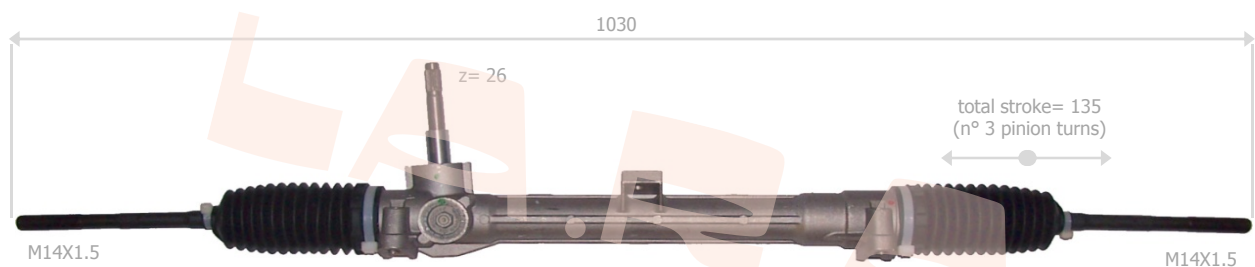

LANCIA

MUSA ALL MODELS 1200/1400 cc PETROL - 1300 cc DIESEL MULTIJET

<u>La.r.a.</u>	<u>Drive</u>	<u>Year</u>	<u>OE Number</u>	<u>Note</u>
190046	LH	2003->	51725101 - 51832249 - 51887957	ELECTRIC STEERING