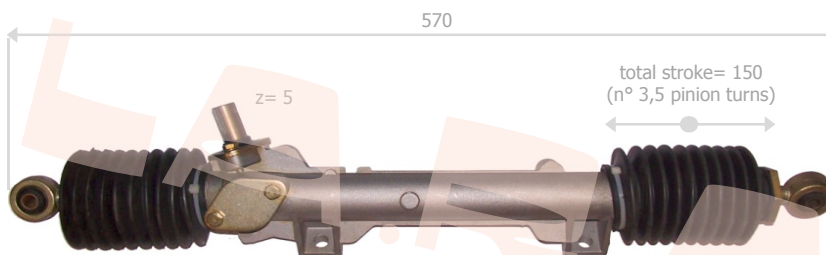

<u>La.r.a.</u>	<u>Drive</u>	<u>Year</u>	<u>OE Number</u>	<u>Note</u>
300001	LH	->5/1976	4002.35 - 4002.41	UNTIL CHASSIS N° -> 5675805