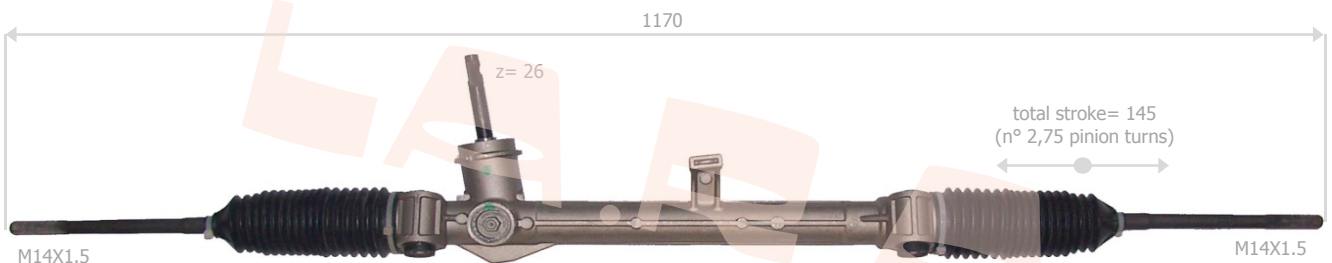

FIAT

PUNTO (188) 1200/1400 cc PETROL - 1800 cc HGT PETROL - 1200 cc NATURAL POWER

<u>La.r.a.</u>	<u>Drive</u>	<u>Year</u>	<u>OE Number</u>
190045	LH	1999->2009	46843299 - 51705416

MANUAL STEERING
(DO NOT USE AS ELECTRIC STEERING)

FIAT

PUNTO (188) 1200/1400 cc PETROL - 1800 cc HGT PETROL - 1300/1900 cc DIESEL - 1200 cc NATURAL POWER

<u>La.r.a.</u>	<u>Drive</u>	<u>Year</u>	<u>OE Number</u>
190047	LH	1999->2009	46843300 - 51705417

Note
ELECTRIC STEERING

190547	RH	1999->2009	

ELECTRIC STEERING

FIAT

GRANDE PUNTO 1200 cc PETROL - 1400 cc PETROL (8V/16V) - 1300 cc DIESEL MULTIJET 16V (75CV)

<u>La.r.a.</u>	<u>Drive</u>	<u>Year</u>	<u>OE Number</u>
190044	LH	09/2005->	51799754 - 51802155 - 51829619 - 51829620 - 51861106 - 55700467 - 55701316 - 71748645

Note
ELECTRIC STEERING

FIAT

**GRANDE PUNTO PETROL 1400 cc (16V) / ABARTH - 1300/1900 cc DIESEL MULTIJET (90/120/130CV)
LINEA PETROL 1400 cc - 1300/1600 cc DIESEL MULTIJET**

<u>La.r.a.</u>	<u>Drive</u>	<u>Year</u>	<u>OE Number</u>
190056	LH	09/2005->	51799757 - 51799759 - 51802373 - 51813212 - 51822617 - 51829622 - 51834767 - 51852305 - 51861098 - 51861102 - 51861104 - 51946984 - 52049738 - 55702314 - 55702316 - 55702501 - 71748647

Note
ELECTRIC STEERING