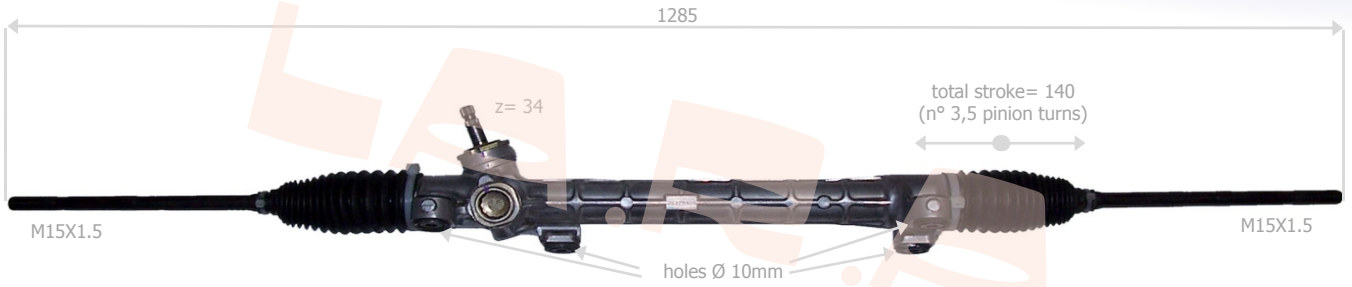

TOYOTA

AVENSIS 1600/1800/2000/2400 cc PETROL - 2000/2200 cc DIESEL

<u>La.r.a.</u>	<u>Drive</u>	<u>Year</u>	<u>OE Number</u>	<u>Note</u>
370012	LH	2003->2008	45500-05030	ELECTRIC STEERING