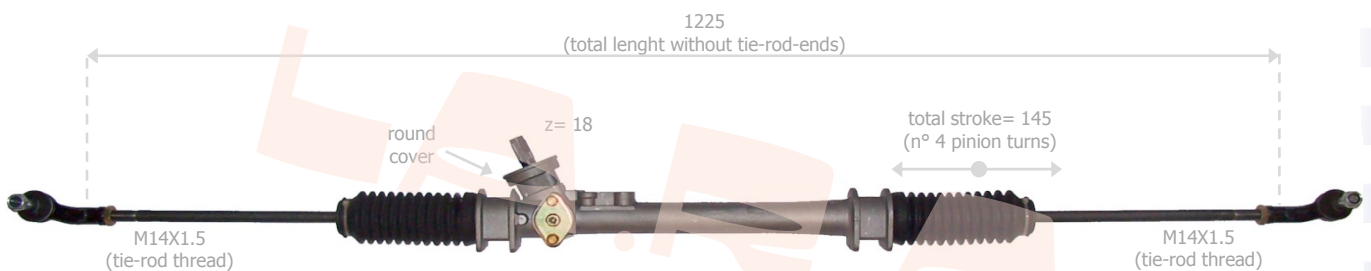

<u>La.r.a.</u>	<u>Drive</u>	<u>Year</u>	<u>OE Number</u>	<u>Note</u>
400020	LH	2/1993->10/1999	191419063C	ROUND COVER
400520	RH	2/1993->10/1999	192419063C	ROUND COVER