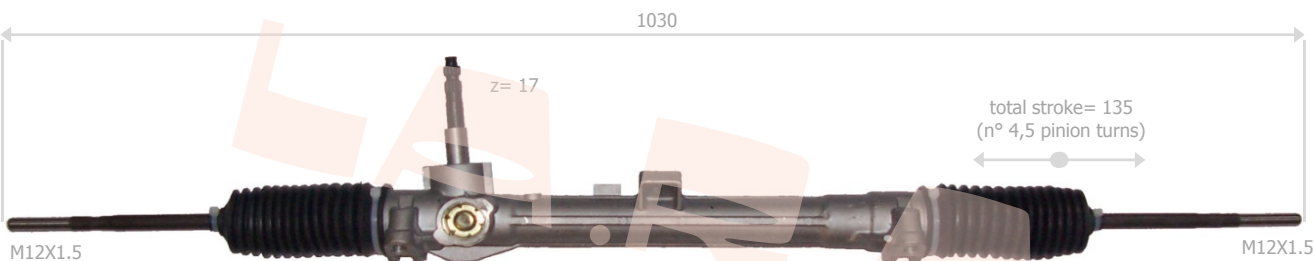

<u>La.r.a.</u>	<u>Drive</u>	<u>Year</u>	<u>OE Number</u>	<u>Note</u>
190036	LH	1/1997->9/1999	7797607 - 7797608	LONG ALUMINIUM BOX

FIAT

PUNTO 1200 cc - 8V