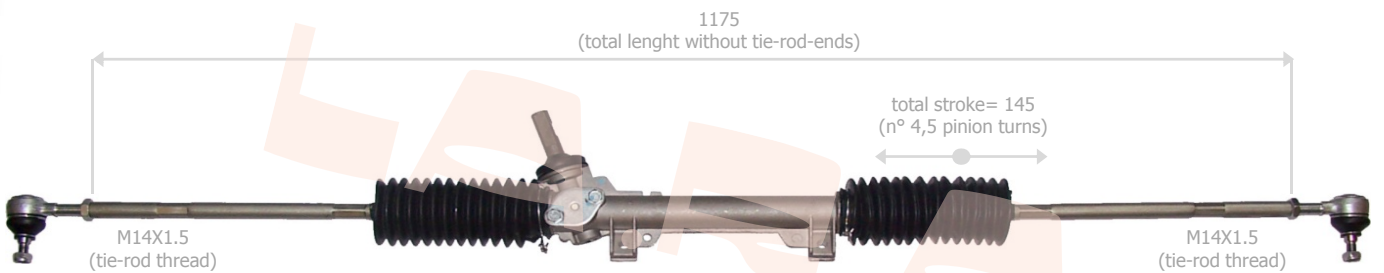

CITROËN

XANTIA

<u>La.r.a.</u>	<u>Drive</u>	<u>Year</u>	<u>OE Number</u>
160017	LH	11/1992->	9451136780

CITROËN

ZX 1400/1800 cc - BERLINGO ALL MODELS

<u>La.r.a.</u>	<u>Drive</u>	<u>Year</u>	<u>OE Number</u>
160011	LH	3/1991->	4000.S2 - 9451114580
160511	RH	3/1991->	