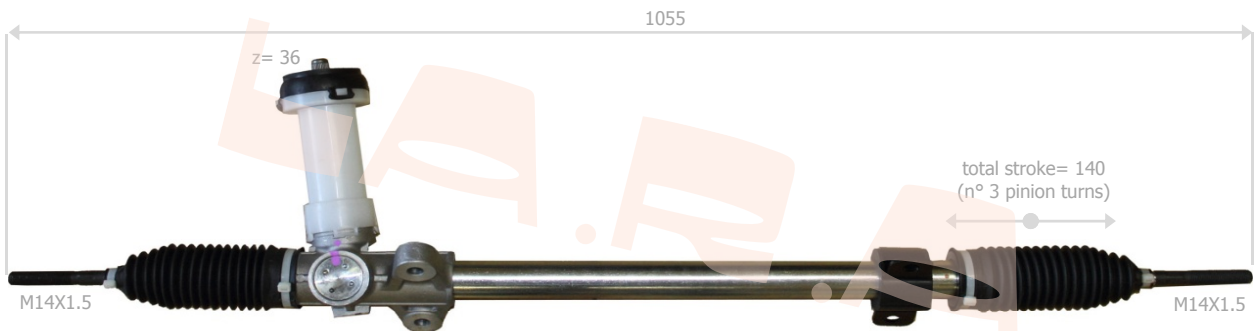

HYUNDAI

ATOS - ATOZ (1998->2000) - ATOS SPIRIT (2000->)

<u>La.r.a.</u>	<u>Drive</u>	<u>Year</u>	<u>OE Number</u>
210001	LH	1998->2000 2000->	56510-02010 - 56510-06000

HYUNDAI

ELANTRA 1600/1800/2000 cc PETROL - 2000 cc DIESEL