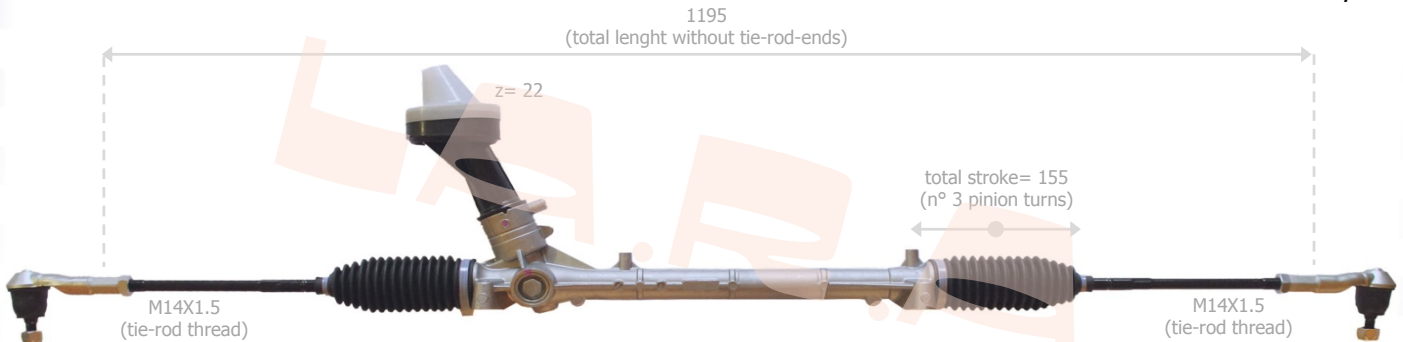

SKODA

105 - 120L - 130GL/G

<u>La.r.a.</u>	<u>Drive</u>	<u>Year</u>	<u>OE Number</u>
330001	LH	08/1976->10/1991	114500003

SKODA

CITIGO 1000 cc / CNG

<u>La.r.a.</u>	<u>Drive</u>	<u>Year</u>	<u>OE Number</u>	<u>Note</u>
400030	LH	10/2011->	1S1423057E - 1S1423057J - 1S1423057JX - 1S1423057EX	ELECTRIC STEERING