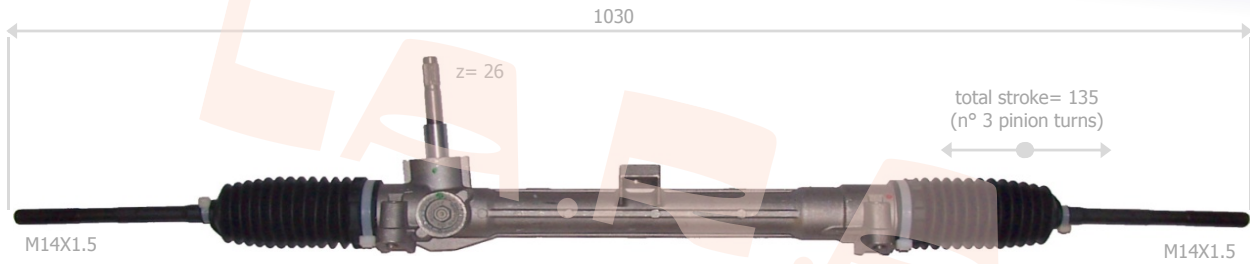

FIAT

DUNA - FIORINO 1300/1600 cc

<u>La.r.a.</u>	<u>Drive</u>	<u>Year</u>	<u>OE Number</u>
190031	LH	1993->	50010081 - 7527412

FIAT

IDEA ALL MODELS 1200/1400 cc PETROL - 1300 cc DIESEL MULTIJET

<u>La.r.a.</u>	<u>Drive</u>	<u>Year</u>	<u>OE Number</u>	<u>Note</u>
190046	LH	2003->	51725101 - 51832249 - 51887957	ELECTRIC STEERING