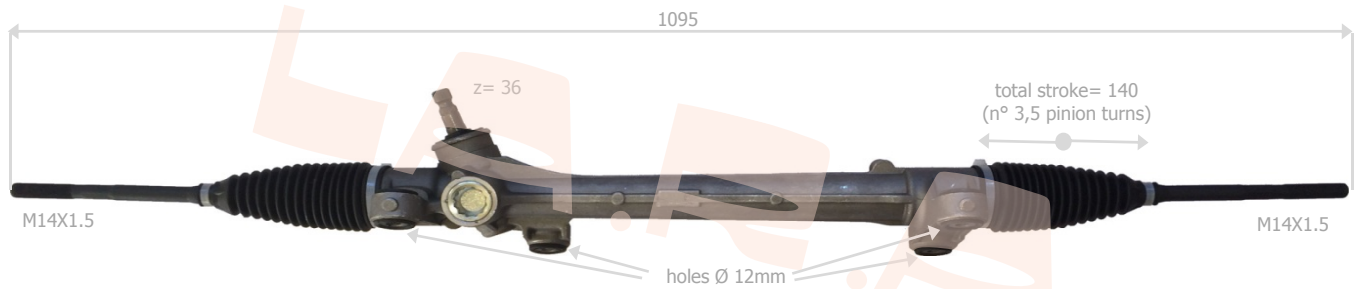

TOYOTA

COROLLA 1400/1600/1800/2000 cc

<u>La.r.a.</u>	<u>Drive</u>	<u>Year</u>	<u>OE Number</u>	<u>Note</u>
370011	LH	2002->2007	45510-02070	ELECTRIC STEERING