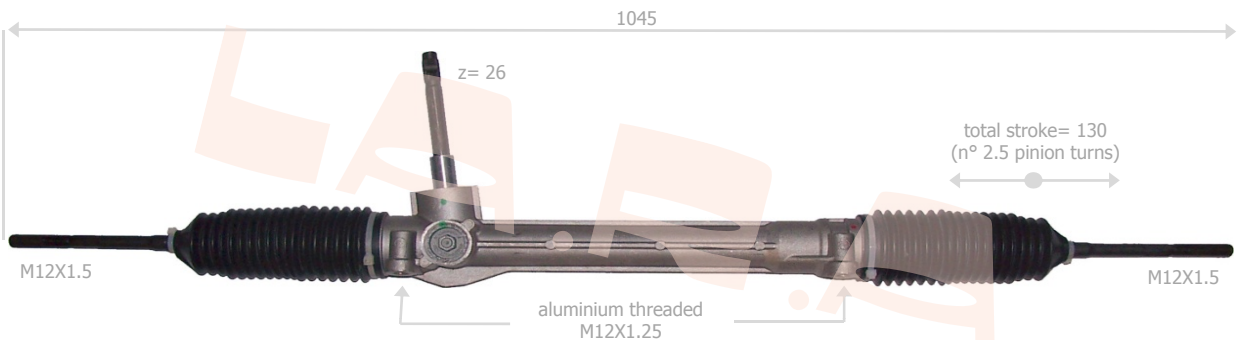

<u>La.r.a.</u>	<u>Drive</u>	<u>Year</u>	<u>OE Number</u>	<u>Note</u>
190052	LH	7/2007->	51786814 - 51875886 - 51875894 - 51889312 - 51890108	ELECTRIC STEERING ALUMINIUM THREADED M12X1.25

FIAT

500 (NEW CINQUECENTO) 1400 cc PETROL - 1400 cc ABARTH ALL MODELS - 1300 cc DIESEL MULTIJET (95CV)