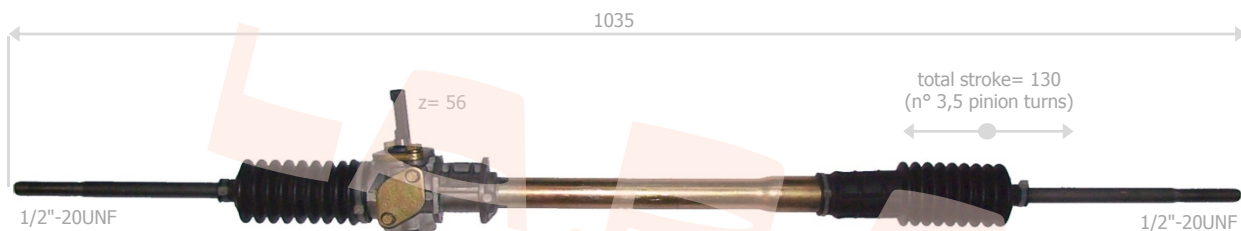

FORD

FIESTA, L, GHIA, S, 950/1100 cc - XR2

La.r.a.	Drive	Year	OE Number
200001	LH	6/1976->8/1983	1610376 - 1610378 - 1610379 - 6050680 - 6053582 - 6054749 - 77FB3503A1H - 77FB3503A2J - 77FB3503A3E
200501	RH	6/1976->8/1983	6053581 - 6056681 - 77FB3503BG