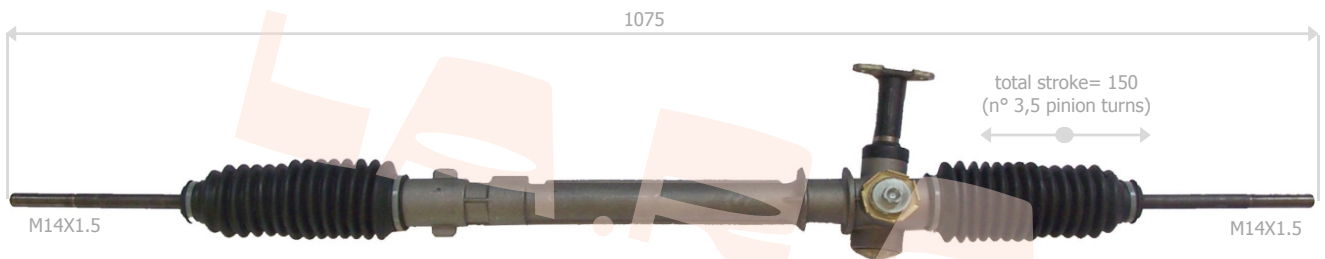

PEL

KADETT C - CITY - CARAVAN - G.T.E.

<u>La.r.a.</u>	<u>Drive</u>	<u>Year</u>	<u>OE Number</u>
290001	LH	1973->	8967773 - 900656 - 900677 - 902087 - 91078113

PEL

KADETT D

<u>La.r.a.</u>	<u>Drive</u>	<u>Year</u>	<u>OE Number</u>
290008	LH	8/1979->8/1984	902098 - 900671