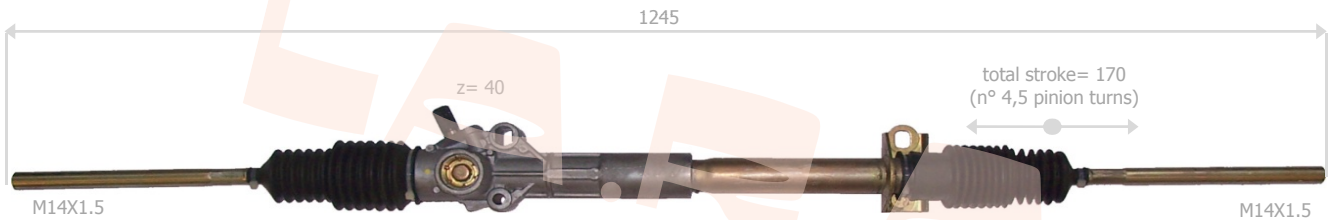

RENAULT

TRAFIC PETROL - DIESEL - P SERIES

La.r.a.	Drive	Year	OE Number	Note
310031	LH	03/1980->04/1989	7701462387	TIE ROD : 298 MM