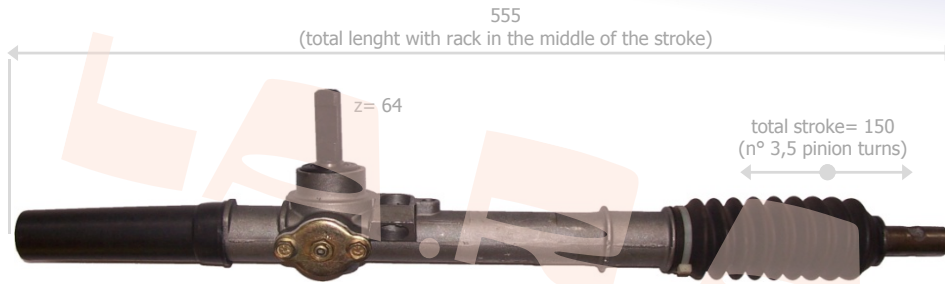

VOLKSWAGEN

POLO - DERBY