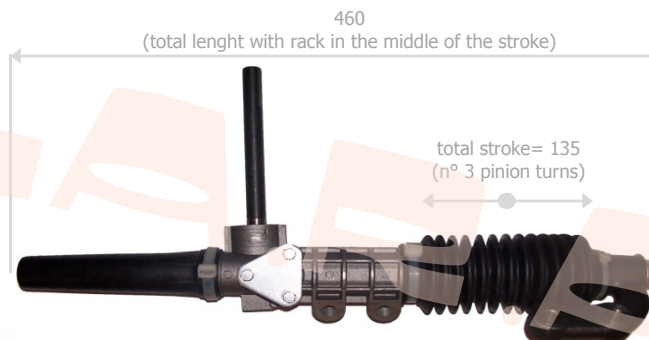

TOYOTA

YARIS (_P13_) - 1000/1300 cc PETROL - 1400 cc DIESEL

<u>La.r.a.</u>	<u>Drive</u>	<u>Year</u>	<u>OE Number</u>	<u>Note</u>
370010	LH	12/2010->	45510-52360 - 45510-52361	ELECTRIC STEERING

TRABANT

P601