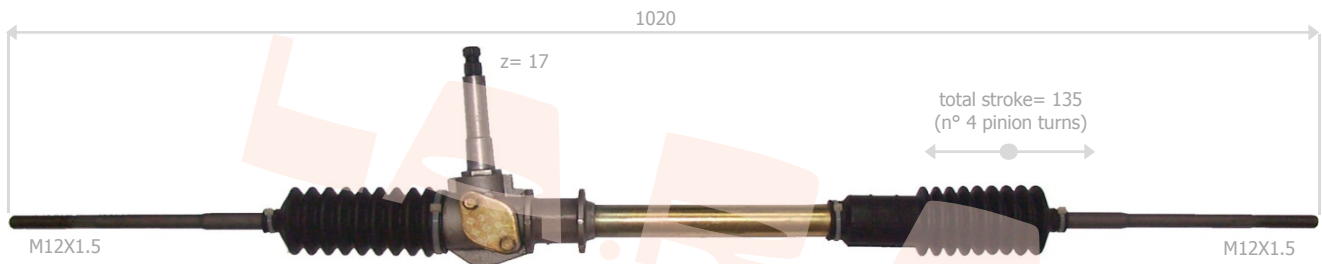

LANCIA

DELTA - PRISMA 1100/1300/1500/1600 cc

<u>La.r.a.</u>	<u>Drive</u>	<u>Year</u>	<u>OE Number</u>
240001	LH	9/1979->8/1992	30798893 - 5966983 - 7607094
240501	RH	9/1979->8/1992