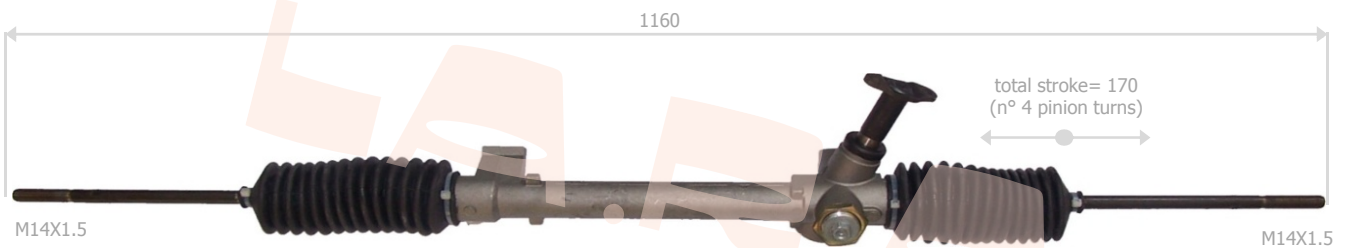

PEL

ASTRA F

<u>La.r.a.</u>	<u>Drive</u>	<u>Year</u>	<u>OE Number</u>
290007	LH	9/1991->9/1998	900260 - 900336

PEL

MANTA B - ASCONA B 1600S - 1900 - 2000 cc DIESEL

<u>La.r.a.</u>	<u>Drive</u>	<u>Year</u>	<u>OE Number</u>
390002	LH	09/1975->08/1981	900659 - 900661 - 902092 - 9290219

PEL

**ASTRA G - ALL MODELS - PETROL - DIESEL (02/1998->12/2009)
MERIVA - ALL MODELS PETROL - DIESEL (05/2003->05/2010)**

<u>La.r.a.</u>	<u>Drive</u>	<u>Year</u>	<u>OE Number</u>	<u>Note</u>
290009	LH		5900230 - 5900308 - 900018 - 93322041	ELECTRIC STEERING

PEUGEOT

104 1ST SERIES

<u>La.r.a.</u>	<u>Drive</u>	<u>Year</u>	<u>OE Number</u>	<u>Note</u>
300001	LH	->5/1976	4002.35 - 4002.41	UNTIL CHASSIS N° -> 5675805