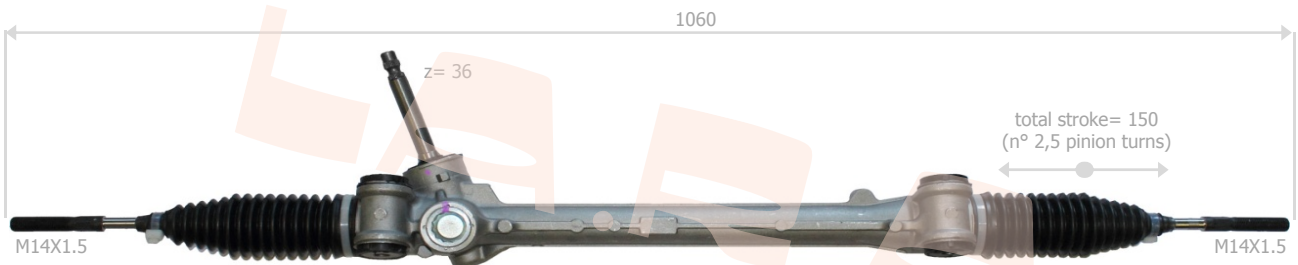

TOYOTA

YARIS (_P13_) - 1000/1300 cc PETROL - 1400 cc DIESEL

<u>La.r.a.</u>	<u>Drive</u>	<u>Year</u>	<u>OE Number</u>	<u>Note</u>
370010	LH	12/2010->	45510-52360 - 45510-52361	ELECTRIC STEERING