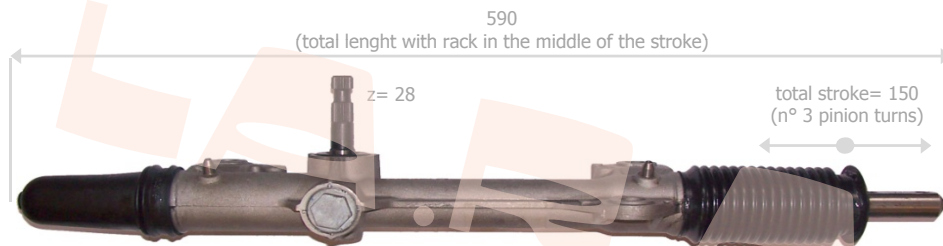

<u>La.r.a.</u>	<u>Drive</u>	<u>Year</u>	<u>OE Number</u>
160006	LH	10/1986->	95619459 - 95659460

CITROËN

AX DIESEL (9/1988->) - AX GT-SPORT (10/1991->) - AX 4x4 (10/1991->)

<u>La.r.a.</u>	<u>Drive</u>	<u>Year</u>	<u>OE Number</u>
160007	LH		95659527 - 95659469

CITROËN

AX GTI