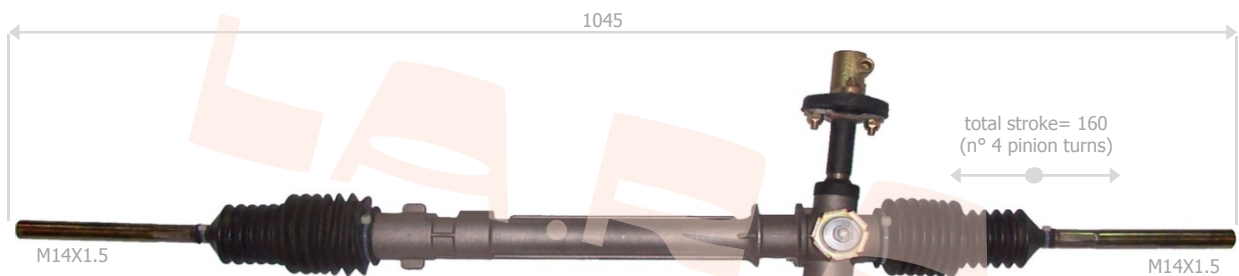

<u>La.r.a.</u>	<u>Drive</u>	<u>Year</u>	<u>OE Number</u>	<u>Note</u>
130002	LH	6/1975->10/1982	32111114994 - 32112204358	WITH DAMPER

CHEVROLET

CHEVETTE PTW 1400 cc