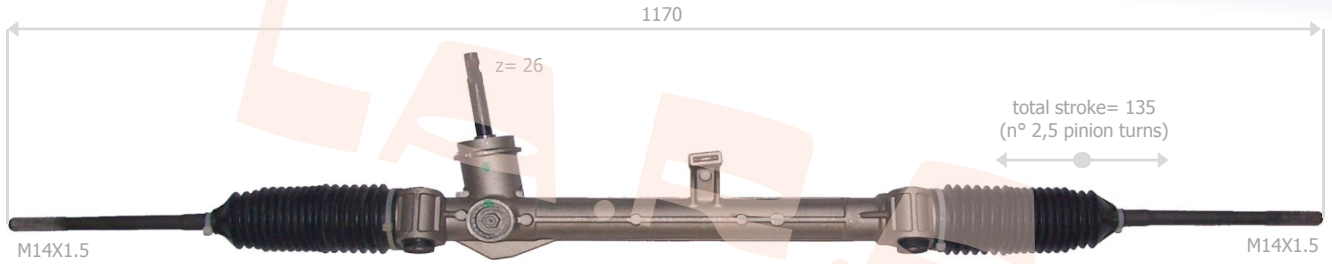

FIAT

PUNTO EVO ALL MODELS PETROL 1200/1400 cc (8V/16V) - 1400/2000 cc ABARTH - 1300/1600 cc DIESEL MULTIJET

<u>L.a.r.a.</u>	<u>Drive</u>	<u>Year</u>	<u>OE Number</u>	<u>Note</u>
190056	LH	07/2009->	51799757 - 51799759 - 51802373 - 51813212 - 51822617 - 51829622 - 51834767 - 51852305 - 51861098 - 51861102 - 51861104 - 51946984 - 52049738 - 55702314 - 55702316 - 55702501 - 71748647	ELECTRIC STEERING

FIAT

RITMO 60-65-75-85-105TC - RITMO DIESEL 1700 cc - ABARTH 125TC