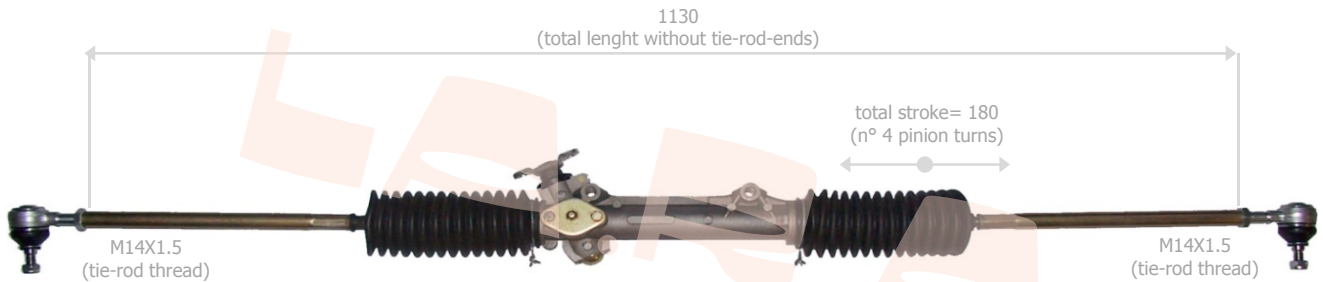

PEUGEOT

304

<u>La.r.a.</u>	<u>Drive</u>	<u>Year</u>	<u>OE Number</u>
300007	LH	09/1972->10/1980	4002.54 - 4002.57

PEUGEOT

304 - 305

<u>La.r.a.</u>	<u>Drive</u>	<u>Year</u>	<u>OE Number</u>
300008	LH	11/1977->09/1982	4002.64 - 4002.86 - 4002.99