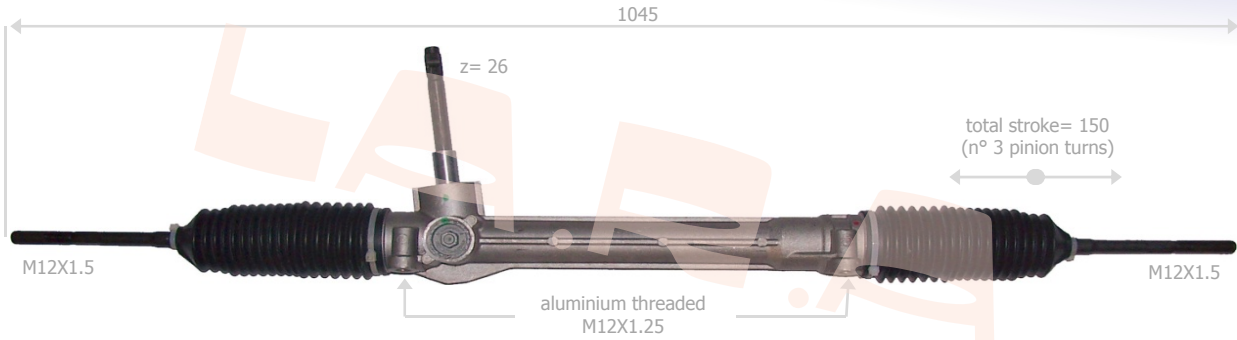

<u>La.r.a.</u>	<u>Drive</u>	<u>Year</u>	<u>OE Number</u>	<u>Note</u>
190052	LH	7/2007->	51786814 - 51875886 - 51875894 - 51889312 - 51890108	ELECTRIC STEERING ALUMINIUM THREADED M12X1.25

FIAT

500 (NEW CINQUECENTO) 1400 cc PETROL - 1400 cc ABARTH ALL MODELS - 1300 cc DIESEL MULTIJET (95CV)