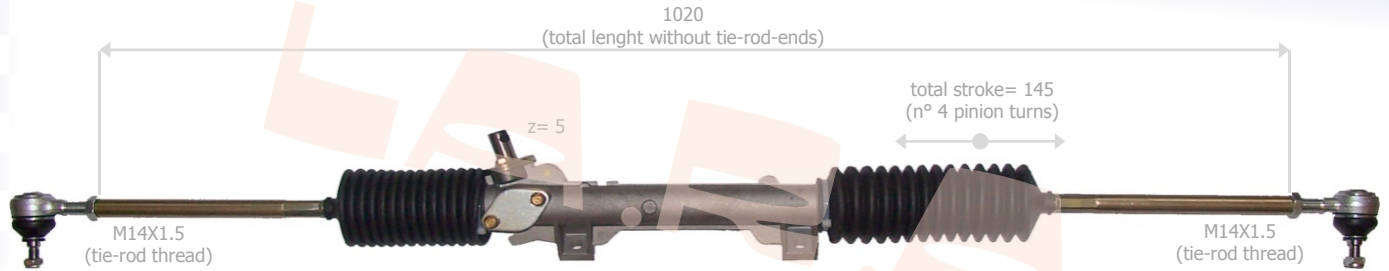

CITROËN

VISA 1100 cc - L.N.

<u>La.r.a.</u>	<u>Drive</u>	<u>Year</u>	<u>OE Number</u>
300003	LH	->5/1981	7901400258

CITROËN

VISA 1000 / 1100 / 1400 cc - LN 11